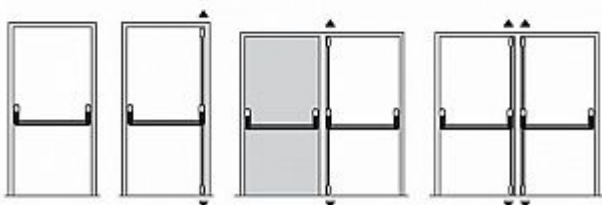

890200-42-2Z panika 2bodová biela

» DVERNÉ KOVANIA » PANIKOVÉ » HRAZDY

Možné konfigurácie uzavírání

■ instalace pro jednokřídlové a dvoukřídlové dveře

Popis

certifikovaná dle normy EN 1125 splňuje požadavky norem ČSN 73 0802 a ČSN 73 0804 - Požární bezpečnost staveb elegantní a moderní design splňuje funkční a flexibilní řešení požadavků na nouzové východy vhodná pro použití na frekventovaných místech budov dlouhá životnost, spolehlivost a bezpečnost protipožární provedení povrchová úprava: černá, stříbrná, bílá barva, eco nerez Technické údaje zabezpečení ve dvou bodech "vhoná pro jednokřídlové i dvoukřídlové dveře horní a dolní táhla jsou dodávána včetně krytů standardně dodávána pro výšku dveří do 2350 mm, pro vyšší dveře je možno použít prodlužovací prvky standardní délka madla je 1150 mm, na objednávku 1500 mm. Obě délky je možno upravit pro užší dveře. šířka konzole je 42 mm (vhodná i pro úzké rámy dveří) pravo-levé provedení

Dodávateľské číslo	286312001000580
EAN	8595030129637
Kód produktu	00650-0475
Balení	1 Ks

Paniková hrazda povrchová varianta certifikovaná dle normy EN1125. Použití na protipožárních a kouřotěsných dveřích.