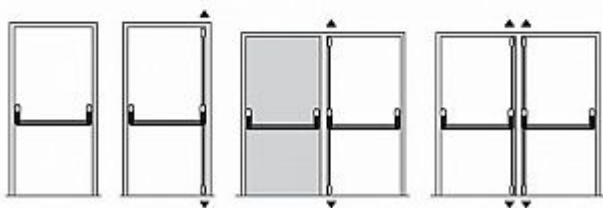

# 890200-42-2Z panika 2bodová biela

» DVERNÉ KOVANIA » PANIKOVÉ » HRAZDY

## Možné konfigurácie uzavírání

■ instalace pro jednokřídlové a dvoukřídlové dveře

## Popis

certifikovaná dle normy EN 1125 splňuje požadavky norem ČSN 73 0802 a ČSN 73 0804 - Požární bezpečnost staveb elegantní a moderní design splňuje funkční a flexibilní řešení požadavků na nouzové východy vhodná pro použití na frekventovaných místech budov dlouhá životnost, spolehlivost a bezpečnost protipožární provedení povrchová úprava: černá, stříbrná, bílá barva, eco nerez Technické údaje zabezpečení ve dvou bodech "vhoná pro jednokřídlové i dvoukřídlové dveře horní a dolní táhla jsou dodávána včetně krytů standardně dodávána pro výšku dveří do 2350 mm, pro vyšší dveře je možno použít prodlužovací prvky standardní délka madla je 1150 mm, na objednávku 1500 mm. Obě délky je možno upravit pro užší dveře. šířka konzole je 42 mm (vhodná i pro úzké rámy dveří) pravo-levé provedení