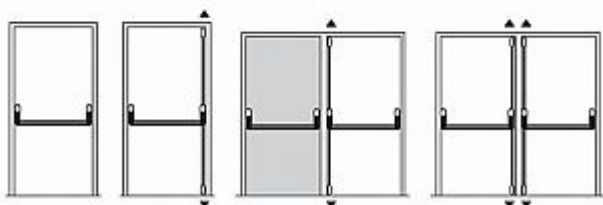

# 890200-42-2Z panika 2bodová biela

» DVERNÉ KOVANIA » PANIKOVÉ » HRAZDY

## Možné konfigurácie uzavírání

■ instalace pro jednokřídlové a dvoukřídlové dveře

## Popis

certifikovaná dle normy EN 1125 splňuje požadavky norem ČSN 73 0802 a ČSN 73 0804 - Požární bezpečnost staveb elegantní a moderní design splňuje funkční a flexibilní řešení požadavků na nouzové východy vhodná pro použití na frekventovaných místech budov dlouhá životnost, spolehlivost a bezpečnost protipožární provedení povrchová úprava: černá, stříbrná, bílá barva, eco nerez Technické údaje zabezpečení ve dvou bodech "vhoná pro jednokřídlové i dvoukřídlové dveře horní a dolní táhla jsou dodávána včetně krytů standardně dodávána pro výšku dveří do 2350 mm, pro vyšší dveře je možno použít prodlužovací prvky standardní délka madla je 1150 mm, na objednávku 1500 mm. Obě délky je možno upravit pro užší dveře. šířka konzole je 42 mm (vhodná i pro úzké rámy dveří) pravo-levé provedení