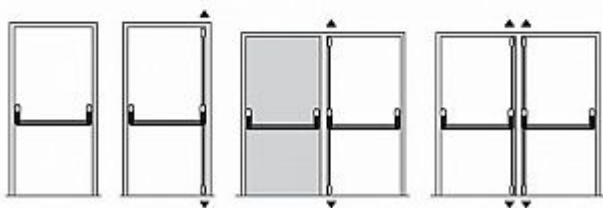

890300-20 panika 3bodová strieborná

» DVERNÉ KOVANIA » PANIKOVÉ » HRAZDY

Možné konfigurácie uzavírání

■ instalace pro jednokřídlové a dvoukřídlové dveře

Dodávateľské číslo	286312001001110
EAN	8595030165888
Kód produktu	00650-0480
Balení	1 Ks

Technické údaje

zabezpečení v jednom, dvou nebo třech bodech

vhoná pro jednokřídlové i dvoukřídlové dveře

horní a dolní táhla jsou dodávána včetně krytů

standardně dodávána pro výšku dveří do 2350 mm, pro vyšší

dveře je možno použít prodlužovací prvky

standardní délka madla je 1150 mm, na objednávku 1500
mm.

Obě délky je možno upravit pro užší dveře. šířka konzole je 42
mm (vhodná i pro úzké rámy dveří)

pravo-levé provedení