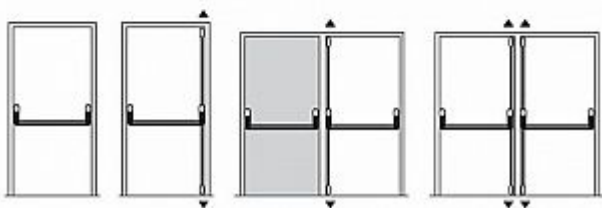

890300-20 panika 3bodová strieborná

» DVERNÉ KOVANIA » PANIKOVÉ » HRAZDY

Možné konfigurácie uzavírání

■ instalace pro jednokřídlové a dvoukřídlové dveře

Dodávateľské číslo	286312001001110
EAN	8595030165888
Kód produktu	00650-0480
Balení	1 Ks

Technické údaje

zabezpečení v jednom, dvou nebo třech bodech "

vhoná pro jednokřídlové i dvoukřídlové dveře

horní a dolní táhla jsou dodávána včetně krytů

standardně dodávána pro výšku dveří do 2350 mm, pro vyšší

dveře je možno použít prodlužovací prvky

standardní délka madla je 1150 mm, na objednávku 1500
mm.

Obě délky je možno upravit pro užší dveře. šířka konzole je 42
mm (vhodná i pro úzké rámy dveří)

pravo-levé provedení