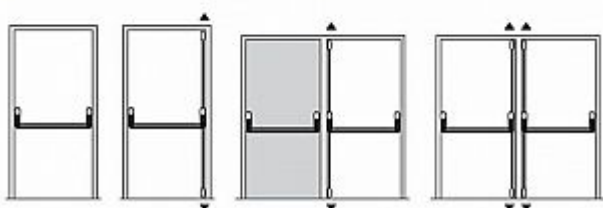

890300-20 panika 3bodová strieborná

» DVERNÉ KOVANIA » PANIKOVÉ » HRAZDY

Možné konfigurácie uzavírání

■ instalace pro jednokřídlové a dvoukřídlové dveře

Dodávateľské číslo	286312001001110
EAN	8595030165888
Kód produktu	00650-0480
Balení	1 Ks

certifikovaná dle normy EN 1125

splňuje požadavky norem ČSN 73 0802 a ČSN 73 0804 -
Požární bezpečnost staveb
elegantní a moderní design

splňuje funkční a flexibilní řešení požadavků na nouzové
východy

1-bodová, 2-bodová a 3-bodová verze

vhoná pro jednokřídlové i dvoukřídlové dveře

horní a dolní táhla jsou dodávána včetně krytů

standardně dodávána pro výšku dveří do 2350 mm, pro vyšší
dveře je možno použít prodlužovací prvky

standardní délka madla je 1150 mm, na objednávku 1500
mm.

Obě délky je možno upravit pro užší dveře. šířka konzole je 42
mm (vhodná i pro úzké rámy dveří)

pravo-levé provedení

Dostupnost na hlavnom sklade: u dodávateľa
Dostupné množstvo u dodávateľa: sklad dodávateľa