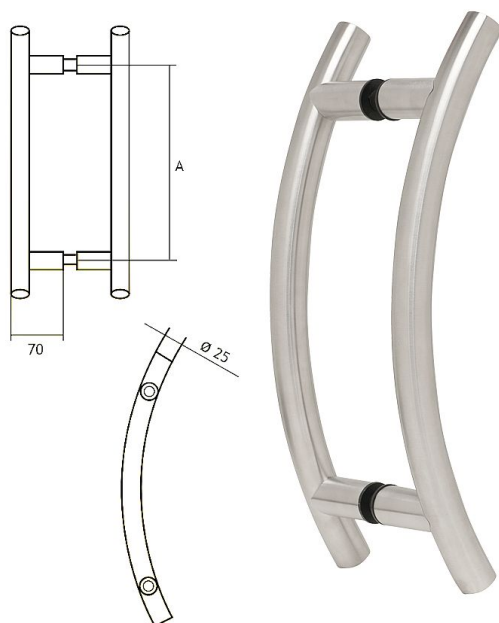

89250200 nerez madlo PÁR

» DVERNÉ KOVANIA » MADLÁ

	A
89250200	200 mm
89250250	250 mm
89250300	300 mm

Dodávateľské číslo	1189250200
EAN	8426779050176
Značka	EUROLATON
Kód produktu	03780-0425

Madlo je určené pro skleněné nebo dřevěné dveře. Průměr vrtání je 13 mm pro skleněné dveře a 9 mm pro dřevěné dveře.

Cena je za pár madel.

Cena včetně upevňovacího setu.

Dostupnosť na hlavnom sklade:	u dodávateľa
Dostupné množstvo u dodávateľa:	sklad dodávateľa

Parametry

Značka	EUROLATON
Farba	Nerez mat, F9 imitace nerez
Rozteč	200