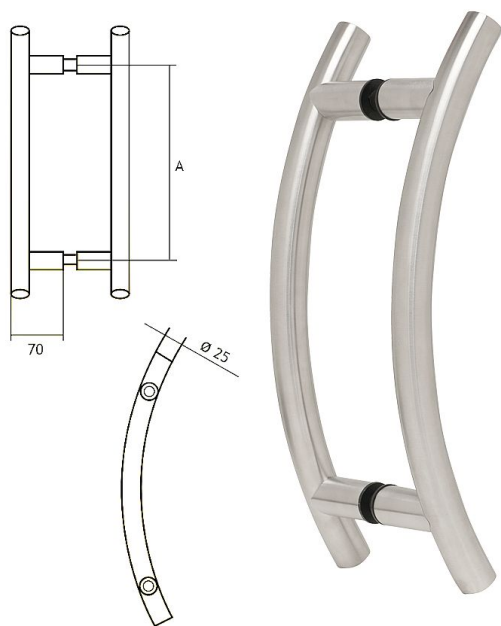

# 89250200 nerez madlo PÁR

» DVERNÉ KOVANIA » MADLÁ

	A
89250200	200 mm
89250250	250 mm
89250300	300 mm

Dodávateľské číslo	1189250200
EAN	8426779050176
Značka	EUROLATON
Kód produktu	03780-0425

Madlo je určené pro skleněné nebo dřevěné dveře. Průměr vrtání je 13 mm pro skleněné dveře a 9 mm pro dřevěné dveře.

Cena je za pár madel.

Cena včetně upevňovacího setu.

Dostupnosť na hlavnom sklade:	u dodávateľa
Dostupné množstvo u dodávateľa:	sklad dodávateľa

## Parametry

Značka	EUROLATON
Farba	Nerez mat, F9 imitace nerez
Rozteč	200