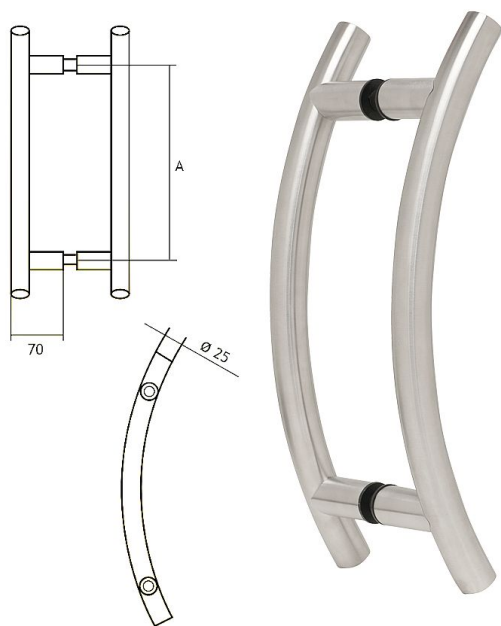

# 89250250 nerez madlo PÁR

» DVERNÉ KOVANIA » MADLÁ

|          |        |
|----------|--------|
|          | A      |
| 89250200 | 200 mm |
| 89250250 | 250 mm |
| 89250300 | 300 mm |

|                    |               |
|--------------------|---------------|
| Dodávateľské číslo | 1189250250    |
| EAN                | 8426779050183 |
| Značka             | EUROLATON     |
| Kód produktu       | 03780-0430    |

Madlo je určené pro skleněné nebo dřevěné dveře. Průměr vrtání je 13 mm pro skleněné dveře a 9 mm pro dřevěné dveře.

Cena je za pár madel.

Cena včetně upevňovacího setu.

Dostupnosť na hlavnom sklade: u dodávateľa  
Dostupné množstvo u dodávateľa: sklad dodávateľa

## Parametry

|        |                             |
|--------|-----------------------------|
| Značka | EUROLATON                   |
| Farba  | Nerez mat, F9 imitace nerez |
| Rozteč | 250                         |