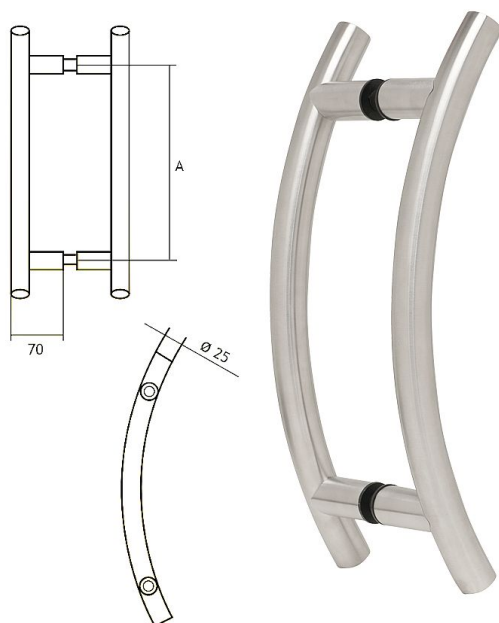

89250250 nerez madlo PÁR

» DVERNÉ KOVANIA » MADLÁ

	A
89250200	200 mm
89250250	250 mm
89250300	300 mm

Dodávateľské číslo	1189250250
EAN	8426779050183
Značka	EUROLATON
Kód produktu	03780-0430

Madlo je určené pro skleněné nebo dřevěné dveře. Průměr vrtání je 13 mm pro skleněné dveře a 9 mm pro dřevěné dveře.

Cena je za pár madel.

Cena včetně upevňovacího setu.

Dostupnosť na hlavnom sklade: u dodávateľa
Dostupné množstvo u dodávateľa: sklad dodávateľa

Parametry

Značka	EUROLATON
Farba	Nerez mat, F9 imitace nerez
Rozteč	250