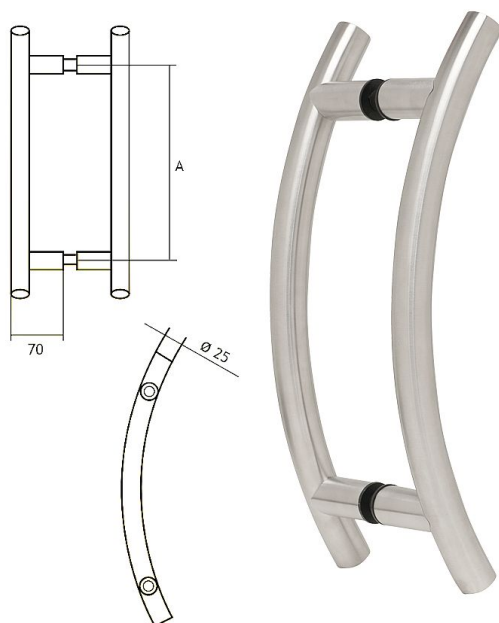

89250250 nerez madlo PÁR

» DVERNÉ KOVANIA » MADLÁ

	A
89250200	200 mm
89250250	250 mm
89250300	300 mm

Dodávateľské číslo	1189250250
EAN	8426779050183
Značka	EUROLATON
Kód produktu	03780-0430

Madlo je určené pro skleněné nebo dřevěné dveře. Průměr vrtání je 13 mm pro skleněné dveře a 9 mm pro dřevěné dveře.

Cena je za pár madel.

Cena včetně upevňovacího setu.

Dostupnosť na hlavnom sklade:	u dodávateľa
Dostupné množstvo u dodávateľa:	sklad dodávateľa

Parametry

Značka	EUROLATON
Farba	Nerez mat, F9 imitace nerez
Rozteč	250