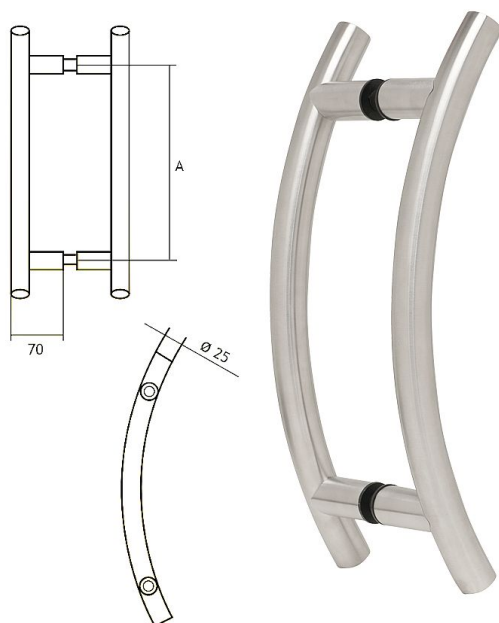

# 89250300 nerez madlo PÁR

» DVERNÉ KOVANIA » MADLÁ

	A
89250200	200 mm
89250250	250 mm
89250300	300 mm

Dodávateľské číslo	1189250300
EAN	8426779051814
Značka	EUROLATON
Kód produktu	03780-0435

Madlo je určené pro skleněné nebo dřevěné dveře. Průměr vrtání je 13 mm pro skleněné dveře a 9 mm pro dřevěné dveře.

Cena je za pár madel.

Cena včetně upevňovacího setu.

Dostupnosť na hlavnom sklade: u dodávateľa  
Dostupné množstvo u dodávateľa: sklad dodávateľa

## Parametry

Značka	EUROLATON
Farba	Nerez mat, F9 imitace nerez
Rozteč	300