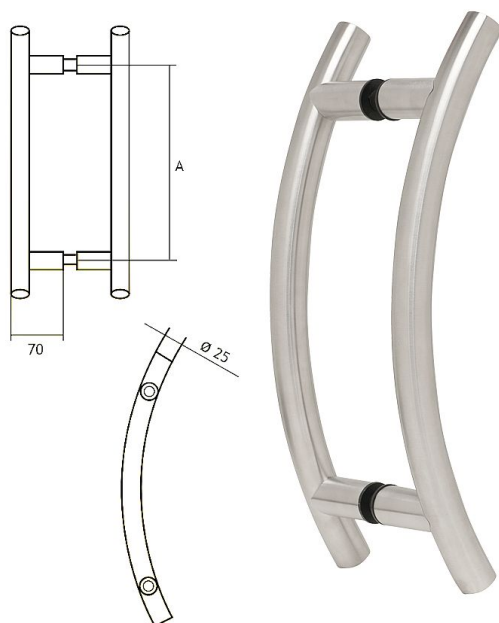

89250300 nerez madlo PÁR

» DVERNÉ KOVANIA » MADLÁ

	A
89250200	200 mm
89250250	250 mm
89250300	300 mm

Dodávateľské číslo	1189250300
EAN	8426779051814
Značka	EUROLATON
Kód produktu	03780-0435

Madlo je určené pro skleněné nebo dřevěné dveře. Průměr vrtání je 13 mm pro skleněné dveře a 9 mm pro dřevěné dveře.

Cena je za pár madel.

Cena včetně upevňovacího setu.

Dostupnosť na hlavnom sklade: u dodávateľa
Dostupné množstvo u dodávateľa: sklad dodávateľa

Parametry

Značka	EUROLATON
Farba	Nerez mat, F9 imitace nerez
Rozteč	300