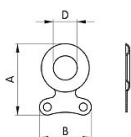

Dodávateľské číslo	5503100105
EAN	8594173967175
Kód produktu	08000-0180
Balení	200 Ks

různé velikosti

Dostupnosť na hlavnom sklade: viac ako 50 ks