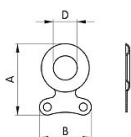

Dodávateľské číslo	5503300105
EAN	8594173967250
Kód produktu	08000-0220
Balení	200 Ks

různé velikosti

Dostupnosť na hlavnom sklade: viac ako 50 ks