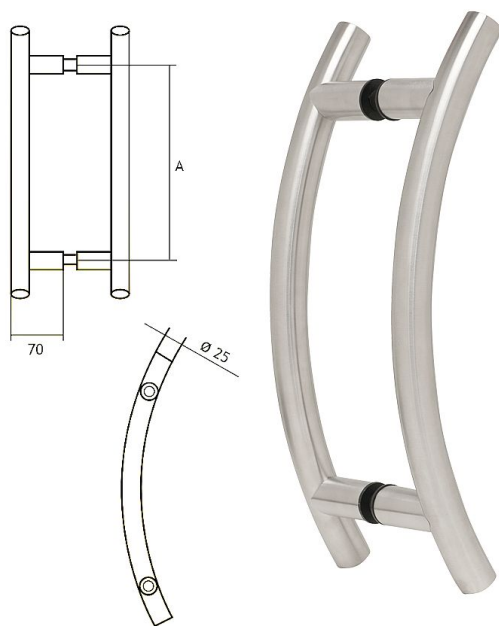

91001 madlo invalidné výklopné

» DVERNÉ KOVANIA » MADLÁ

	A
89250200	200 mm
89250250	250 mm
89250300	300 mm

Dodávateľské číslo	1191001001
Značka	EUROLATON
Kód produktu	03780-0440

Madlo je určené pro skleněné nebo dřevěné dveře. Průměr vrtání je 13 mm pro skleněné dveře a 9 mm pro dřevěné dveře.

Cena je za pár madel.

Cena včetně upevňovacího setu.

Dostupnosť na hlavnom sklade:	u dodávateľa
Dostupné množstvo u dodávateľa:	sklad dodávateľa

Parametry

Značka	EUROLATON
Farba	Nerez mat, F9 imitace nerez