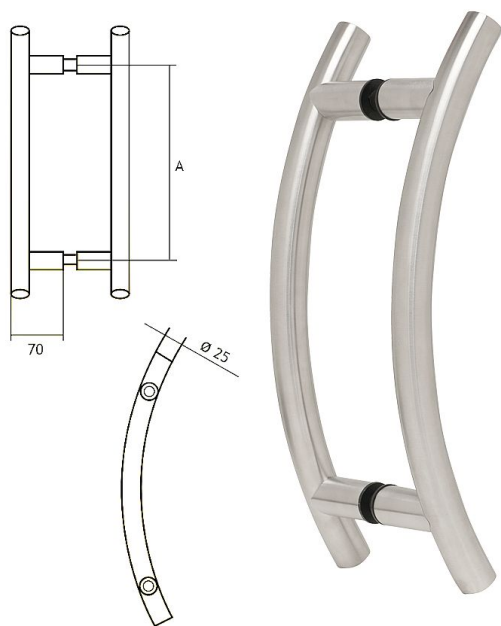

91001 madlo invalidné výklopné

» DVERNÉ KOVANIA » MADLÁ

	A
89250200	200 mm
89250250	250 mm
89250300	300 mm

Dodávateľské číslo	1191001001
Značka	EUROLATON
Kód produktu	03780-0440

Madlo je určené pro skleněné nebo dřevěné dveře. Průměr vrtání je 13 mm pro skleněné dveře a 9 mm pro dřevěné dveře.

Cena je za pár madel.

Cena včetně upevňovacího setu.

Dostupnosť na hlavnom sklade:	u dodávateľa
Dostupné množstvo u dodávateľa:	sklad dodávateľa

Parametry

Značka	EUROLATON
Farba	Nerez mat, F9 imitace nerez