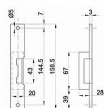

9510 elektrický otvírač 8-12V MB s momentovým kolíkem 032118

» DVERNÉ KOVANIA » OTVÁRAČE » Štandardné

Dodávateľské číslo	032118
EAN	8590531321184
Kód produktu	06340-4650
Balení	1 Ks

pro střídavný proud (AC) elektrický otvírač 8-12V

Funkce:

MB - mechanické blokování

Umožňuje mechanické nastavení páčky do polohy OTEVŘENO nebo ZAVŘENO. V poloze OTEVŘENO vhodný pro stálý průchod bez použití el. impulsu na neomezeně dlouhou dobu. Přepnutím páčky do polohy ZAVŘENO pracuje stejně jako bez MB.

Momentový kolík:

K otevření (odjištění) zámku stačí krátký (mžikový) el. impuls, kterým se BeFo PROFÍ s momentovým kolíkem odjistí, a tím je v poloze OTEVŘENO. Po průchodu dveřmi je zámek v klidové poloze ZAVŘENO.

Dostupnosť na hlavnom sklade:	u dodávateľa
Dostupné množstvo u dodávateľa:	sklad dodávateľa