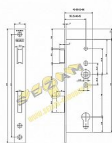

9600/07 45mm zadlabací zámek

» ZABEZPEČENIE » ZADLABÁVACIE ZÁMKY » Vložkové

Dodávateľské číslo	286312000500290
EAN	8713515032825
Kód produktu	001170-0275
Balení	1 Ks

Směr DIN montáže: Oboustranný
Typ balení: Jednotlivé
Backset: 45 mm
Protipožární certifikace: Ne
Body uzamčení: Jednotlivý bod (počet bodů)
Typ dveří: Úzký profil

Dostupnosť na hlavnom sklade: u dodávateľa
Dostupné množstvo u dodávateľa: sklad dodávateľa

Popis

Mechanický zadlabací zámek ovládání obyčejný klíč - jednozápadový pravo/levý - standardní nebo protipožární provedení - ovládání přes cylindrickou vložku - zámek s převodem (střelku lze ovládat přes cylindrickou vložku) - přeměnu zámku z pravého na levý a naopak umožňuje otočením střelky a to odklopením zářezky umístěné nad vodičkem střelky, se hlava střelky uvolní, vysune, otočí o 180°, nasune zpět - otvory v bočních deskách o průměru 7 mm umožňují použití dvoudílného kování (rozetové) - otvor v krycí i základní desce umožňuje použití bezpečnostních štítů