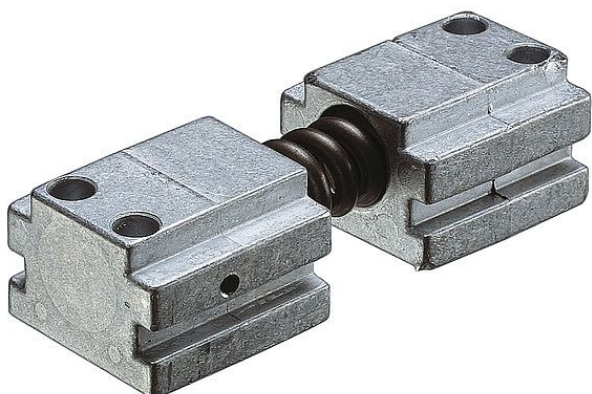

A153 koncový doraz

» DVERNÉ KOVANIA » ZATVÁRAČE » Príslušenstvo

Dodávateľské číslo	SP002866
EAN	6416495111567
Značka	ASSA
Kód produktu	00650-0365
Balení	1 Ks

ke klzným ramímkům G193 a G195 je možno doobjednat aretační prvek A152 pro držení dveří v otevřené poloze a odpružený koncový doraz A153

pro kluzné ramínko je vhodné použít dveřní zavírač se zavírací silou vah o jeden stupeň vyšší (dle normy ČSN EN 1154) než je uvedeno v základní tabulce velikostí a vah A153 k zavíračům DC300*,340,500,700