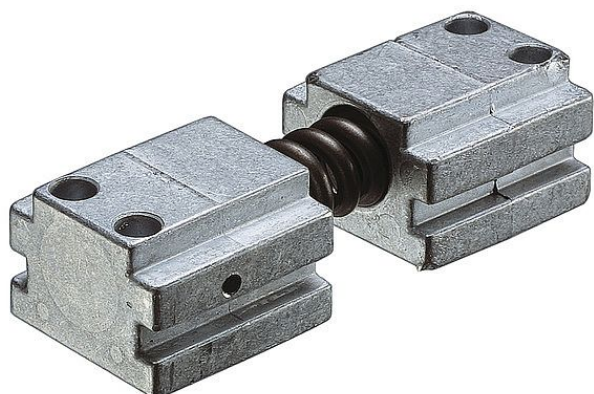

A153 koncový doraz

» DVERNÉ KOVANIA » ZATVÁRAČE » Príslušenstvo

Dodávateľské číslo	SP002866
EAN	6416495111567
Značka	ASSA
Kód produktu	00650-0365
Balení	1 Ks

ke klzným ramímkům G193 a G195 je možno doobjednat aretační prvek A152 pro držení dveří v otevřené poloze a odpružený koncový doraz A153

pro kluzné ramínko je vhodné použít dveřní zavírač se zavírací silou vah o jeden stupeň vyšší (dle normy ČSN EN 1154) než je uvedeno v základní tabulce velikostí a vah A153 k zavíračům DC300*,340,500,700