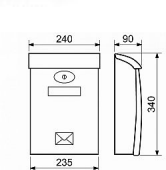

ABS grafit poštová schránka

» DOM, STAVBA, ZÁHRADA » POŠTOVNÉ SCHRÁNKY » Plastové

Dodávateľské číslo	040453
EAN	8590531404535
Kód produktu	04081-1200
Balení	1 Ks

Popis zboží:

oblíbená PS,
vrchní vhoz + přední výběr
zámek
tvrzený ABS plast

Dostupnost na hlavním sklade: skladom

Parametry

Farba	Antracit