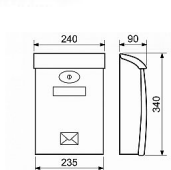

ABS grafit poštová schránka

» DOM, STAVBA, ZÁHRADA » POŠTOVNÉ SCHRÁNKY » Plastové

Dodávateľské číslo	040453
EAN	8590531404535
Kód produktu	04081-1200
Balení	1 Ks

Popis zboží:

oblíbená PS,
vrchní vhoz + přední výběr
zámek
tvrzený ABS plast