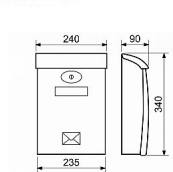

ABS hnědá poštová schránka

» DOM, STAVBA, ZÁHRADA » POŠTOVNÉ SCHRÁNKY » Plastové

Dodávateľské číslo	040452
EAN	8590531404528
Kód produktu	04081-1190
Balení	1 Ks

Popis zboží:

oblíbená PS,
vrchní vhoz + přední výběr
zámek
tvrzený ABS plast