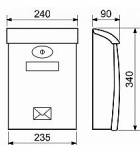

ABS hnědá poštová schránka

» DOM, STAVBA, ZÁHRADA » POŠTOVNÉ SCHRÁNKY » Plastové

Dodávateľské číslo	040452
EAN	8590531404528
Kód produktu	04081-1190
Balení	1 Ks

Popis zboží:

oblíbená PS,
vrchní vhoz + přední výběr
zámek
tvrzený ABS plast