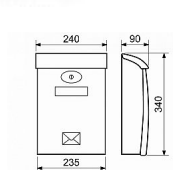

ABS hnědá poštová schránka

» DOM, STAVBA, ZÁHRADA » POŠTOVNÉ SCHRÁNKY » Plastové

Dodávateľské číslo	040452
EAN	8590531404528
Kód produktu	04081-1190
Balení	1 Ks

Popis zboží:

oblíbená PS,
vrchní vhoz + přední výběr
zámek
tvrzený ABS plast