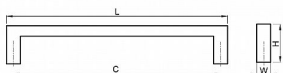

# AGÁTA úchytka 10x10/96 NEREZ

» PRE TRUHLÁROV » ÚCHYTKY, RUKOVĀTE, MUŠLE » ÚCHYTKY

kód	rozteč (C)	délka (L)	výška (H)	šířka (W)	povrch
062445	96	106	35	10	nerez
062446	128	138	35	10	nerez
062447	160	170	35	10	nerez
062448	224	234	35	10	nerez
062449	320	330	35	10	nerez

Dodávateľské číslo	062445
Kód produktu	04100-2450
Balení	1 Ks

Celokovová jednodílná úchytka z duté, broušené nerezové oceli bez povrchové úpravy, balená včetně šroubků M4 pro uchycení.

Dostupnosť na hlavnom sklade: u dodávateľa  
Dostupné množstvo u dodávateľa: sklad dodávateľa