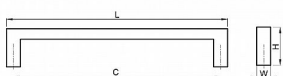

AGÁTA úchytka 10x10/96 NEREZ

» PRE TRUHLÁROV » ÚCHYTKY, RUKOVÄTE, MUŠLE » ÚCHYTKY

kód	rozteč (C)	délka (L)	výška (H)	šířka (W)	povrch
062445	96	106	35	10	nerez
062446	128	138	35	10	nerez
062447	160	170	35	10	nerez
062448	224	234	35	10	nerez
062449	320	330	35	10	nerez

Dodávateľské číslo	062445
Kód produktu	04100-2450
Balení	1 Ks

Celokovová jednodílná úchytka z duté, broušené nerezové oceli bez povrchové úpravy, balená včetně šroubků M4 pro uchycení.

Dostupnosť na hlavnom sklade: u dodávateľa
Dostupné množstvo u dodávateľa: sklad dodávateľa