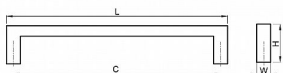

AGÁTA úchytka 10x10/96 NEREZ

» PRE TRUHLÁROV » ÚCHYTKY, RUKOVÄTE, MUŠLE » ÚCHYTKY

kód	rozteč (C)	délka (L)	výška (H)	šířka (W)	povrch
062445	96	106	35	10	nerez
062446	128	138	35	10	nerez
062447	160	170	35	10	nerez
062448	224	234	35	10	nerez
062449	320	330	35	10	nerez

Dodávateľské číslo	062445
Kód produktu	04100-2450
Balení	1 Ks

Celokovová jednodílná úchytka z duté, broušené nerezové oceli bez povrchové úpravy, balená včetně šroubků M4 pro uchycení.

Dostupnosť na hlavnom sklade: u dodávateľa
Dostupné množstvo u dodávateľa: sklad dodávateľa