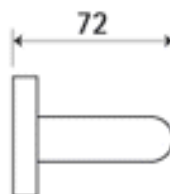

AIRLINE P50I BB/CM

» DVERNÉ KOVANIA » INTERIÉROVÉ » Rozetové okrúhle

Dodávateľské číslo	HS130188
Značka	TWIN
Kód produktu	03800-7370

Provedení:

BB - na obyčejný klíč

PZ - na cylindrickou vložku (např. FAB)

WC - s WC kličkou

[prohlášení o shodě](#)

([vysvětlení klasifikační tabulky](#))

Model Airline navrhl Giulio Iacchetti.

Dostupnosť na hlavnom sklade:

u dodávateľa

Parametry

Značka	TWIN
Farba	Černá