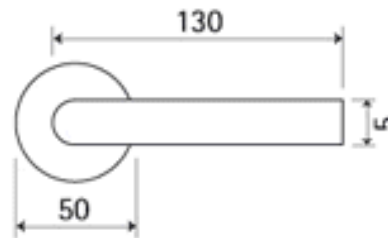

# AIRLINE P50I BB/CM

» DVERNÉ KOVANIA » INTERIÉROVÉ » Rozetové okrúhle

Dodávateľské číslo	HS130188
Značka	TWIN
Kód produktu	03800-7370

Provedení:

BB - na obyčejný kľúč

PZ - na cylindrickou vložku (např. FAB)

WC - s WC kľičkou

[prohlášení o shodě](#)

([vysvětlení klasifikační tabulky](#))

Model Airline navrhl Giulio Iacchetti.

[Dostupnosť na hlavnom sklade:](#)

u dodávateľa

Dostupné množstvo u dodávateľa:

5,00 sd

## Parametry

Značka	TWIN
Farba	Černá

---