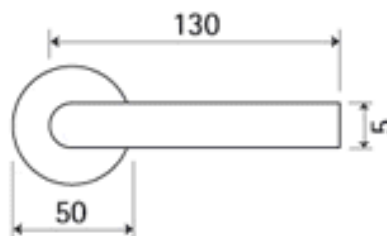

AIRLINE P50I BB/CM

» DVERNÉ KOVANIA » INTERIÉROVÉ » Rozetové okrúhle

Dodávateľské číslo	HS130188
Značka	TWIN
Kód produktu	03800-7370

Provedení:

BB - na obyčejný kľúč

PZ - na cylindrickou vložku (např. FAB)

WC - s WC kľičkou

[prohlášení o shodě](#)

([vysvětlení klasifikační tabulky](#))

Model Airline navrhl Giulio Iacchetti.

[Dostupnosť na hlavnom sklade:](#)

Dostupné množstvo u dodávateľa:

u dodávateľa

5,00 sd

AIRLINE P50I BB/CM

» DVERNÉ KOVANIA » INTERIÉROVÉ » Rozetové okrúhle

Parametry

Značka	TWIN
Farba	Černá
