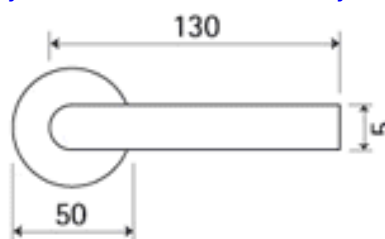

AIRLINE P50I BB/CM

» DVERNÉ KOVANIA » INTERIÉROVÉ » Rozetové okrúhle

Dodávateľské číslo	HS130188
Značka	TWIN
Kód produktu	03800-7370

Provedení:

BB - na obyčejný klíč

PZ - na cylindrickou vložku (např. FAB)

WC - s WC kličkou

[prohlášení o shodě](#)

([vysvětlení klasifikační tabulky](#))

Model Airline navrhl Giulio Iacchetti.

Dostupnosť na hlavnom sklade:

u dodávateľa

Parametry

Značka	TWIN
Farba	Černá