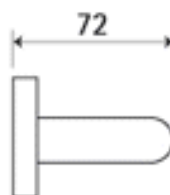

Dodávateľské číslo	HS130188
Značka	TWIN
Kód produktu	03800-7370

Provedení:

BB - na obyčejný kľúč

PZ - na cylindrickou vložku (např. FAB)

WC - s WC kľičkou

[prohlášení o shodě](#)

([vysvětlení klasifikační tabulky](#))