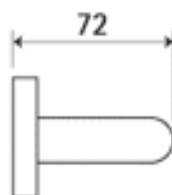

Dodávateľské číslo	HS130189
Značka	TWIN
Kód produktu	03800-7375

Provedení:

BB - na obyčejný klíč

PZ - na cylindrickou vložku (např. FAB)

WC - s WC kličkou

[prohlášení o shodě](#)

([vysvětlení klasifikační tabulky](#))