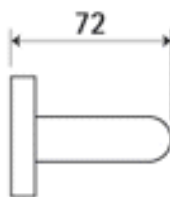

AIRLINE P50I PZ/CM

» DVERNÉ KOVANIA » INTERIÉROVÉ » Rozetové okrúhle

Dodávateľské číslo	HS130189
Značka	TWIN
Kód produktu	03800-7375

Provedení:

BB - na obyčejný klíč

PZ - na cylindrickou vložku (např. FAB)

WC - s WC kličkou

[prohlášení o shodě](#)

([vysvětlení klasifikační tabulky](#))

Model Airline navrhl Giulio Iacchetti.

[Dostupnosť na hlavnom sklade:](#)

u dodávateľa

Dostupné množstvo u dodávateľa:

1,00 sd

Parametry

Značka	TWIN
Farba	Černá