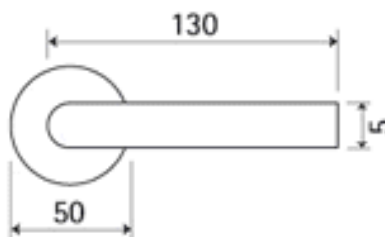

AIRLINE P50I PZ/CM

» DVERNÉ KOVANIA » INTERIÉROVÉ » Rozetové okrúhle

Dodávateľské číslo	HS130189
Značka	TWIN
Kód produktu	03800-7375

Provedení:

BB - na obyčejný klíč

PZ - na cylindrickou vložku (např. FAB)

WC - s WC kličkou

[prohlášení o shodě](#)

([vysvětlení klasifikační tabulky](#))

Model Airline navrhl Giulio Iacchetti.

[Dostupnosť na hlavnom sklade:](#)

u dodávateľa

Dostupné množstvo u dodávateľa:

1,00 sd

Parametry

Značka	TWIN
Farba	Černá