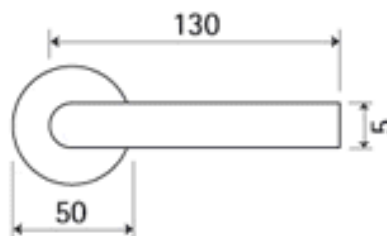

Dodávateľské číslo	HS130189
Značka	TWIN
Kód produktu	03800-7375

Provedení:

BB - na obyčejný klíč

PZ - na cylindrickou vložku (např. FAB)

WC - s WC kličkou

[prohlášení o shodě](#)

([vysvětlení klasifikační tabulky](#))