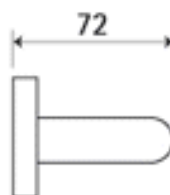

AIRLINE P50I PZ/CM

» DVERNÉ KOVANIA » INTERIÉROVÉ » Rozetové okrúhle

Dodávateľské číslo	HS130189
Značka	TWIN
Kód produktu	03800-7375

Provedení:

BB - na obyčejný kľúč

PZ - na cylindrickou vložku (např. FAB)

WC - s WC kľičkou

[prohlášení o shodě](#)

([vysvětlení klasifikační tabulky](#))

Model Airline navrhl Giulio Iacchetti.

[Dostupnosť na hlavnom sklade:](#)

u dodávateľa

Dostupné množstvo u dodávateľa:

1,00 sd

AIRLINE P50I PZ/CM

» DVERNÉ KOVANIA » INTERIÉROVÉ » Rozetové okrúhle

Parametry

Značka	TWIN
Farba	Černá
