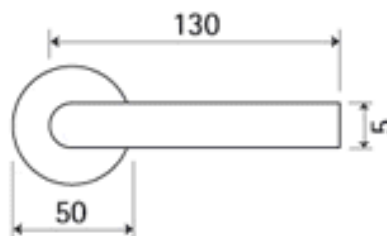

AIRLINE P50I PZ/CM

» DVERNÉ KOVANIA » INTERIÉROVÉ » Rozetové okrúhle

Dodávateľské číslo	HS130189
Značka	TWIN
Kód produktu	03800-7375

Provedení:

BB - na obyčejný kľúč

PZ - na cylindrickou vložku (např. FAB)

WC - s WC kľičkou

[prohlášení o shodě](#)

([vysvětlení klasifikační tabulky](#))

Model Airline navrhl Giulio Iacchetti.

[Dostupnosť na hlavnom sklade:](#)

u dodávateľa

Dostupné množstvo u dodávateľa:

1,00 sd

AIRLINE P50I PZ/CM

» DVERNÉ KOVANIA » INTERIÉROVÉ » Rozetové okrúhle

Parametry

Značka	TWIN
Farba	Černá
