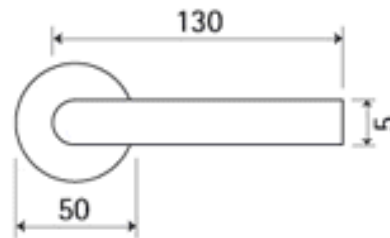

AIRLINE P50I PZ/CM

» DVERNÉ KOVANIA » INTERIÉROVÉ » Rozetové okrúhle

Dodávateľské číslo	HS130189
Značka	TWIN
Kód produktu	03800-7375

Provedení:

BB - na obyčejný kľúč

PZ - na cylindrickou vložku (např. FAB)

WC - s WC kľičkou

[prohlášení o shodě](#)

([vysvětlení klasifikační tabulky](#))

Model Airline navrhl Giulio Iacchetti.

[Dostupnosť na hlavnom sklade:](#)

u dodávateľa

Dostupné množstvo u dodávateľa:

1,00 sd

AIRLINE P50I PZ/CM

» DVERNÉ KOVANIA » INTERIÉROVÉ » Rozetové okrúhle

Parametry

Značka	TWIN
Farba	Černá
