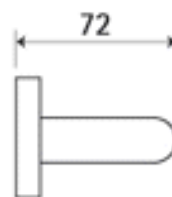

Dodávateľské číslo	HS130190
Značka	TWIN
Kód produktu	03800-7380

Provedení:

BB - na obyčejný klíč

PZ - na cylindrickou vložku (např. FAB)

WC - s WC kličkou

[prohlášení o shodě](#)

([vysvětlení klasifikační tabulky](#))