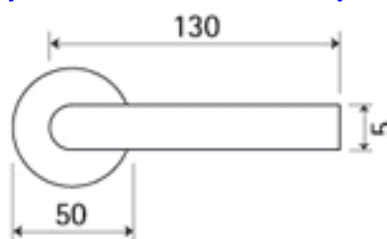

# AIRLINE P50I WC/CM

» DVERNÉ KOVANIA » INTERIÉROVÉ » Rozetové okrúhle

Dodávateľské číslo	HS130190
Značka	TWIN
Kód produktu	03800-7380

Provedení:

BB - na obyčejný kľúč

PZ - na cylindrickou vložku (např. FAB)

WC - s WC kľičkou

[prohlášení o shodě](#)

([vysvětlení klasifikační tabulky](#))

Model Airline navrhl Giulio Iacchetti.

Dostupnosť na hlavnom sklade:

u dodávateľa

## Parametry

Značka	TWIN
Farba	Černá