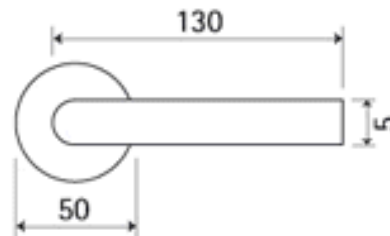

# AIRLINE P50I WC/CM

» DVERNÉ KOVANIA » INTERIÉROVÉ » Rozetové okružle

Dodávateľské číslo	HS130190
Značka	TWIN
Kód produktu	03800-7380

Provedení:

BB - na obyčejný klíč

PZ - na cylindrickou vložku (např. FAB)

WC - s WC kličkou

[prohlášení o shodě](#)

([vysvětlení klasifikační tabulky](#))

Model Airline navrhl Giulio Iacchetti.

[Dostupnosť na hlavnom sklade:](#)

Dostupné množstvo u dodávateľa:

u dodávateľa

9,00 sd

# AIRLINE P50I WC/CM

» DVERNÉ KOVANIA » INTERIÉROVÉ » Rozetové okrúhle

## Parametry

Značka	TWIN
Farba	Černá

---