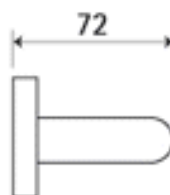

Dodávateľské číslo	HS130190
Značka	TWIN
Kód produktu	03800-7380

Provedení:

BB - na obyčejný klíč

PZ - na cylindrickou vložku (např. FAB)

WC - s WC kličkou

[prohlášení o shodě](#)

([vysvětlení klasifikační tabulky](#))