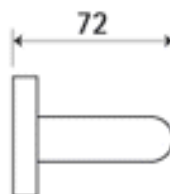

Dodávateľské číslo	HS130190
Značka	TWIN
Kód produktu	03800-7380

Provedení:

BB - na obyčejný kľúč

PZ - na cylindrickou vložku (např. FAB)

WC - s WC kľičkou

[prohlášení o shodě](#)

([vysvětlení klasifikační tabulky](#))

Model Airline navrhl Giulio Iacchetti.