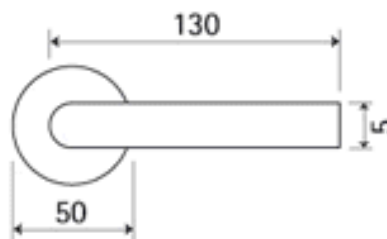

AIRLINE P50I WC/CM

» DVERNÉ KOVANIA » INTERIÉROVÉ » Rozetové okružle

Dodávateľské číslo	HS130190
Značka	TWIN
Kód produktu	03800-7380

Provedení:

BB - na obyčejný klíč

PZ - na cylindrickou vložku (např. FAB)

WC - s WC kličkou

[prohlášení o shodě](#)

([vysvětlení klasifikační tabulky](#))

Model Airline navrhl Giulio Iacchetti.

[Dostupnosť na hlavnom sklade:](#)

u dodávateľa

Dostupné množstvo u dodávateľa:

9,00 sd

AIRLINE P50I WC/CM

» DVERNÉ KOVANIA » INTERIÉROVÉ » Rozetové okrúhle

Parametry

Značka	TWIN
Farba	Černá
