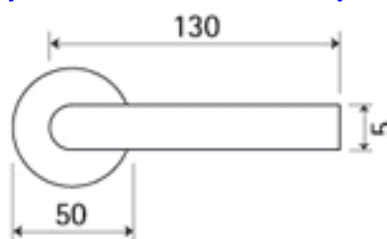

AIRLINE P50I WC/CM

» DVERNÉ KOVANIA » INTERIÉROVÉ » Rozetové okrúhle

Dodávateľské číslo	HS130190
Značka	TWIN
Kód produktu	03800-7380

Provedení:

BB - na obyčejný kľúč

PZ - na cylindrickou vložku (např. FAB)

WC - s WC kľičkou

[prohlášení o shodě](#)

([vysvětlení klasifikační tabulky](#))

Model Airline navrhl Giulio Iacchetti.

Dostupnosť na hlavnom sklade:

u dodávateľa

Parametry

Značka	TWIN
Farba	Černá