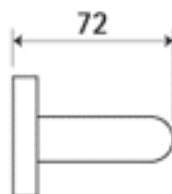

AIRLINE P50I WC/CM

» DVERNÉ KOVANIA » INTERIÉROVÉ » Rozetové okrúhle

Dodávateľské číslo	HS130190
Značka	TWIN
Kód produktu	03800-7380

Provedení:

BB - na obyčejný kľúč

PZ - na cylindrickou vložku (např. FAB)

WC - s WC kľičkou

[prohlášení o shodě](#)

([vysvětlení klasifikační tabulky](#))

Model Airline navrhl Giulio Iacchetti.

Dostupnosť na hlavnom sklade:

u dodávateľa

Parametry

Značka	TWIN
Farba	Černá