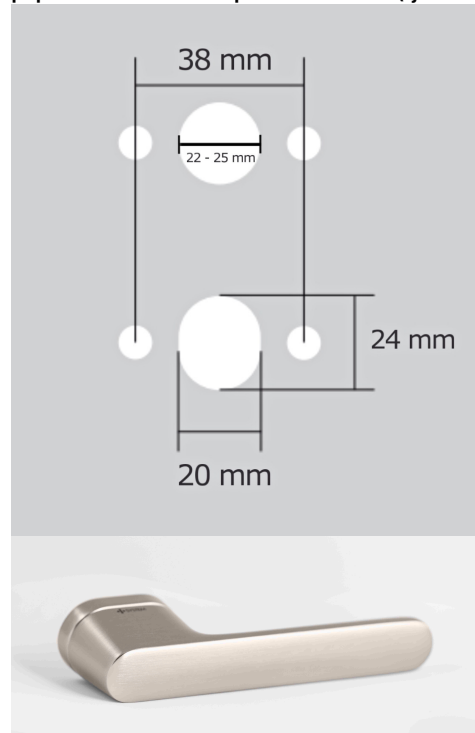

Povrch:

CM - čierny mat

NI-SAT-MAT - nikel satin matný

Provedení:

BSR - bez spodných rozet

BB - na obyčajný kľúč

PZ - na cylindrickou vložku (např. FAB)

WC - s WC kľičkou

[prohlášení o shodě](#)

[\(vysvětlení klasifikační tabulky\)](#)

**Rozměr rozety pod kliku / BB / WC: 52 x 37 x 11 mm**

**Rozměr rozety PZ: 52 x 11 mm**

**příprava dveřního křídla pro nízkou rozetu (tj. mimo spodní rozety PZ):**