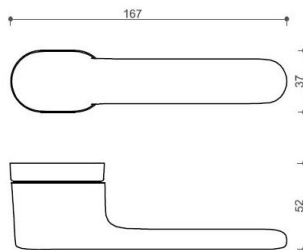

# AKIK HA202 BB/CM

» DVERNÉ KOVANIA » INTERIÉROVÉ » Rozetové okrúhle

Dodávateľské číslo

HS129883

Značka

TWIN

Kód produktu

03800-7385

Povrch:

CM - čierny mat

NI-SAT-MAT - nikel satín matný

Provedení:

BSR - bez spodných rozet

BB - na obyčajný kľúč

PZ - na cylindrickou vložku (např. FAB)

WC - s WC kľičkou

[prohlášení o shodě](#)

[\(vysvětlení klasifikační tabulky\)](#)

**Rozměr rozety pod kliku / BB / WC: 52 x 37 x 11 mm**

**Rozměr rozety PZ: 52 x 11 mm**

**příprava dveřního křídla pro nízkou rozetu (tj. mimo spodní rozety PZ):**