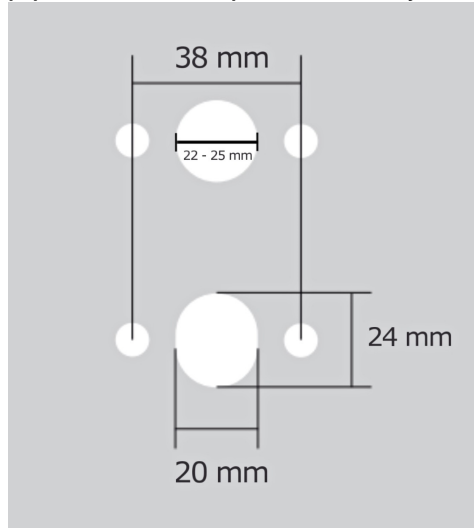

AKIK HA202 BB/CM

» DVERNÉ KOVANIA » INTERIÉROVÉ » Rozetové okrúhle

Dodávateľské číslo	HS129883
Značka	TWIN
Kód produktu	03800-7385

Povrch:
CM - čierny mat
NI-SAT-MAT - nikel satín matný

Provedení:
BSR - bez spodných rozet
BB - na obyčajný kľúč
PZ - na cylindrickou vložku (např. FAB)
WC - s WC kľúčkou

[prohlášení o shodě](#)
(vysvětlení klasifikační tabulky)

Rozměr rozety pod kliku / BB / WC: 52 x 37 x 11 mm

Rozměr rozety PZ: 52 x 11 mm

příprava dveřního křídla pro nízkou rozetu (tj. mimo spodní rozety PZ):

Dostupnosť na hlavnom sklade:
Dostupné množstvo u dodávateľa:

u dodávateľa
62,00 sd

AKIK HA202 BB/CM

» DVERNÉ KOVANIA » INTERIÉROVÉ » Rozetové okrúhle

Parametry

Značka	TWIN
Farba	Černá