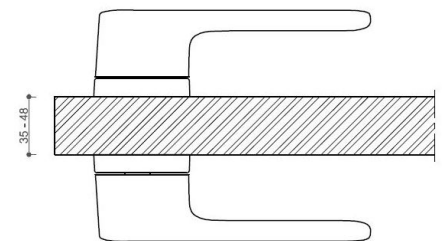

# AKIK HA202 BB/CM

» DVERNÉ KOVANIA » INTERIÉROVÉ » Rozetové okrúhle

Dodávateľské číslo

HS129883

Značka

TWIN

Kód produktu

03800-7385

Povrch:

CM - čierny mat

NI-SAT-MAT - nikel satin matný

Provedení:

BSR - bez spodných rozet

BB - na obyčajný kľúč

PZ - na cylindrickou vložku (např. FAB)

WC - s WC kľičkou

[prohlášení o shodě](#)

[\(vysvětlení klasifikační tabulky\)](#)

**Rozměr rozety pod kliku / BB / WC: 52 x 37 x 11 mm**

**Rozměr rozety PZ: 52 x 11 mm**

**příprava dveřního křídla pro nízkou rozetu (tj. mimo spodní rozety PZ):**