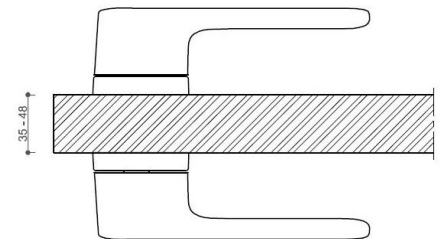

# AKIK HA202 BB/CM

» DVERNÉ KOVANIA » INTERIÉROVÉ » Rozetové okrúhle

Dodávateľské číslo

HS129883

Značka

TWIN

Kód produktu

03800-7385

Povrch:

CM - čierny mat

NI-SAT-MAT - nikel satín matný

Provedení:

BSR - bez spodných rozet

BB - na obyčajný kľúč

PZ - na cylindrickou vložku (např. FAB)

WC - s WC kľičkou

[prohlášení o shodě](#)

[\(vysvětlení klasifikační tabulky\)](#)

**Rozměr rozety pod kliku / BB / WC: 52 x 37 x 11 mm**

**Rozměr rozety PZ: 52 x 11 mm**

**příprava dveřního křídla pro nízkou rozetu (tj. mimo spodní rozety PZ):**