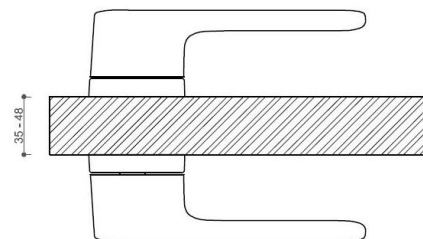

AKIK HA202 BB/CM

» DVERNÉ KOVANIA » INTERIÉROVÉ » Rozetové okrúhle

Dodávateľské číslo	HS129883
Značka	TWIN
Kód produktu	03800-7385

Povrch:
CM - čierny mat
NI-SAT-MAT - nikel satín matný

Provedení:
BSR - bez spodných rozet
BB - na obyčajný kľúč
PZ - na cylindrickou vložku (např. FAB)
WC - s WC kľúčkou

[prohlášení o shodě](#)
(vysvětlení klasifikační tabulky)

Rozměr rozety pod kliku / BB / WC: 52 x 37 x 11 mm

Rozměr rozety PZ: 52 x 11 mm

příprava dveřního křídla pro nízkou rozetu (tj. mimo spodní rozety PZ):

Dostupnosť na hlavnom sklade:
Dostupné množstvo u dodávateľa:

u dodávateľa
62,00 sd

AKIK HA202 BB/CM

» DVERNÉ KOVANIA » INTERIÉROVÉ » Rozetové okrúhle

Parametry

Značka	TWIN
Farba	Černá