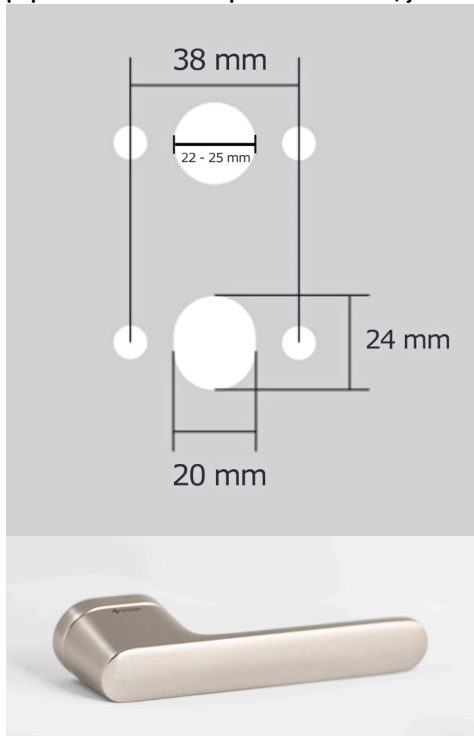

Povrch:

CM - čierny mat

NI-SAT-MAT - nikel satin matný

Provedení:

BSR - bez spodných rozet

BB - na obyčajný kľúč

PZ - na cylindrickou vložku (např. FAB)

WC - s WC kľičkou

[prohlášení o shodě](#)

[\(vysvětlení klasifikační tabulky\)](#)

**Rozměr rozety pod kliku / BB / WC: 52 x 37 x 11 mm**

**Rozměr rozety PZ: 52 x 11 mm**

**příprava dveřního křídla pro nízkou rozetu (tj. mimo spodní rozety PZ):**