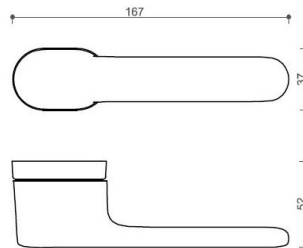

# AKIK HA202 BB/CM

» DVERNÉ KOVANIA » INTERIÉROVÉ » Rozetové okrúhle

Dodávateľské číslo

HS129883

Značka

TWIN

Kód produktu

03800-7385

Povrch:

CM - čierny mat

NI-SAT-MAT - nikel satin matný

Provedení:

BSR - bez spodných rozet

BB - na obyčajný kľúč

PZ - na cylindrickou vložku (např. FAB)

WC - s WC kľičkou

[prohlášení o shodě](#)

[\(vysvětlení klasifikační tabulky\)](#)

**Rozměr rozety pod kliku / BB / WC: 52 x 37 x 11 mm**

**Rozměr rozety PZ: 52 x 11 mm**

**příprava dveřního křídla pro nízkou rozetu (tj. mimo spodní rozety PZ):**