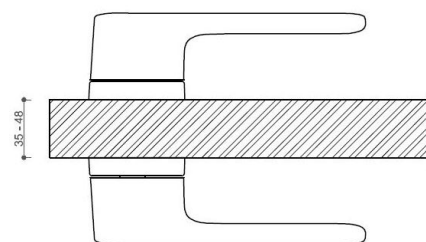

# AKIK HA202 BB/CM

» DVERNÉ KOVANIA » INTERIÉROVÉ » Rozetové okrúhle

Dodávateľské číslo

HS129883

Značka

TWIN

Kód produktu

03800-7385

Povrch:

CM - čierny mat

NI-SAT-MAT - nikel satin matný

Provedení:

BSR - bez spodných rozet

BB - na obyčajný kľúč

PZ - na cylindrickou vložku (např. FAB)

WC - s WC kľičkou

[prohlášení o shodě](#)

[\(vysvětlení klasifikační tabulky\)](#)

**Rozměr rozety pod kliku / BB / WC: 52 x 37 x 11 mm**

**Rozměr rozety PZ: 52 x 11 mm**

**příprava dveřního křídla pro nízkou rozetu (tj. mimo spodní rozety PZ):**

## Parametry

Značka

TWIN

Farba

Černá