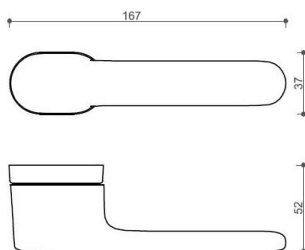

AKIK HA202 BB/CM

» DVERNÉ KOVANIA » INTERIÉROVÉ » Rozetové okrúhle

Dodávateľské číslo	HS129883
Značka	TWIN
Kód produktu	03800-7385

Povrch:
CM - čierny mat
NI-SAT-MAT - nikel satín matný

Provedení:
BSR - bez spodných rozet
BB - na obyčajný kľúč
PZ - na cylindrickou vložku (např. FAB)
WC - s WC kľúčkou

[prohlášení o shodě](#)
(vysvětlení klasifikační tabulky)

Rozměr rozety pod kliku / BB / WC: 52 x 37 x 11 mm

Rozměr rozety PZ: 52 x 11 mm

příprava dveřního křídla pro nízkou rozetu (tj. mimo spodní rozety PZ):

Dostupnosť na hlavnom sklade:
Dostupné množstvo u dodávateľa:

u dodávateľa
62,00 sd

AKIK HA202 BB/CM

» DVERNÉ KOVANIA » INTERIÉROVÉ » Rozetové okrúhle

Parametry

Značka	TWIN
Farba	Černá