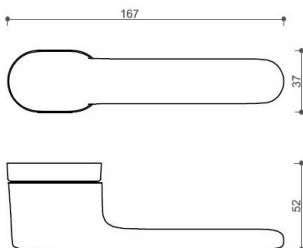

# AKIK HA202 BB/CM

» DVERNÉ KOVANIA » INTERIÉROVÉ » Rozetové okrúhle

Dodávateľské číslo

HS129883

Značka

TWIN

Kód produktu

03800-7385

Povrch:

CM - čierny mat

NI-SAT-MAT - nikel satin matný

Provedení:

BSR - bez spodných rozet

BB - na obyčajný kľúč

PZ - na cylindrickou vložku (např. FAB)

WC - s WC kľičkou

[prohlášení o shodě](#)

[\(vysvětlení klasifikační tabulky\)](#)

**Rozměr rozety pod kliku / BB / WC: 52 x 37 x 11 mm**

**Rozměr rozety PZ: 52 x 11 mm**

**příprava dveřního křídla pro nízkou rozetu (tj. mimo spodní rozety PZ):**

## Parametry

Značka

TWIN

Farba

Černá