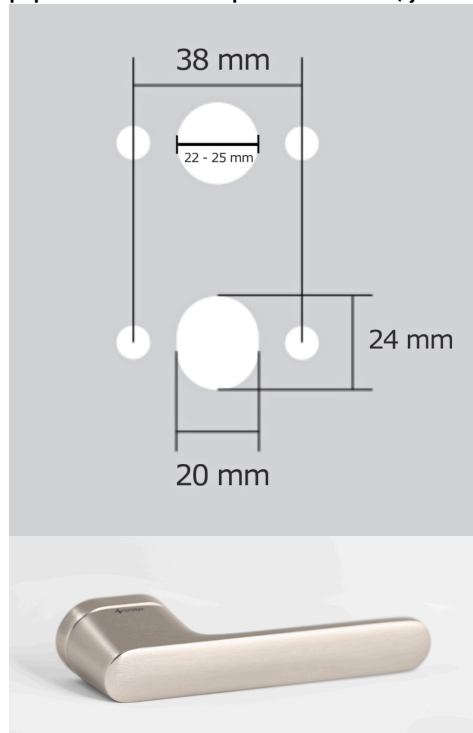

Povrch:

CM - čierny mat

NI-SAT-MAT - nikel satin matný

Provedení:

BSR - bez spodných rozet

BB - na obyčajný kľúč

PZ - na cylindrickou vložku (např. FAB)

WC - s WC kľičkou

[prohlášení o shodě](#)

[\(vysvětlení klasifikační tabulky\)](#)

**Rozměr rozety pod kliku / BB / WC: 52 x 37 x 11 mm**

**Rozměr rozety PZ: 52 x 11 mm**

**příprava dveřního křídla pro nízkou rozetu (tj. mimo spodní rozety PZ):**