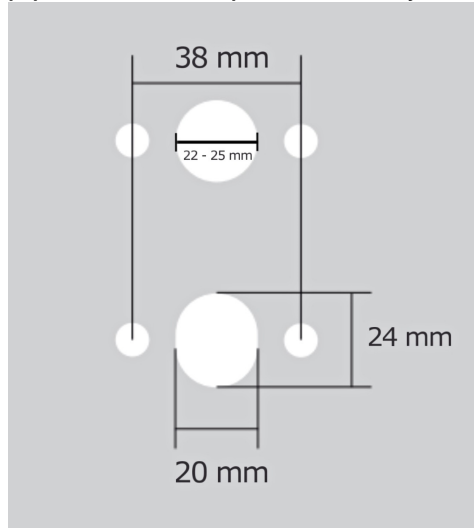

# AKIK HA202 BB/NI-SAT-MAT

» DVERNÉ KOVANIA » INTERIÉROVÉ » Rozetové okrúhle

Dodávateľské číslo	HS129888
Značka	TWIN
Kód produktu	03800-7390

Povrch:  
CM - čierny mat  
NI-SAT-MAT - nikel satín matný

Provedení:  
BSR - bez spodných rozet  
BB - na obyčajný kľúč  
PZ - na cylindrickou vložku (např. FAB)  
WC - s WC kľičkou

[prohlášení o shodě](#)  
(vysvětlení klasifikační tabulky)

**Rozměr rozety pod kliku / BB / WC: 52 x 37 x 11 mm**

**Rozměr rozety PZ: 52 x 11 mm**

**příprava dveřního křídla pro nízkou rozetu (tj. mimo spodní rozety PZ):**

## Parametry

Značka	TWIN
Farba	Satén nikel, stříbrná