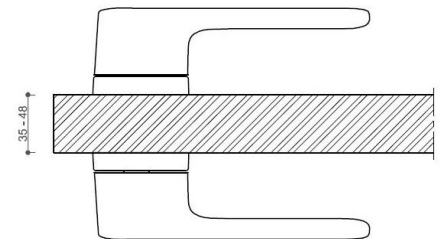

Povrch:

CM - čierny mat

NI-SAT-MAT - nikel satín matný

Provedení:

BSR - bez spodných rozet

BB - na obyčajný kľúč

PZ - na cylindrickou vložku (např. FAB)

WC - s WC kľičkou

[prohlášení o shodě](#)

[\(vysvětlení klasifikační tabulky\)](#)

Rozměr rozety pod kliku / BB / WC: 52 x 37 x 11 mm

Rozměr rozety PZ: 52 x 11 mm

příprava dveřního křídla pro nízkou rozetu (tj. mimo spodní rozety PZ):