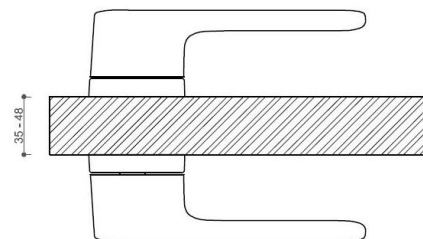

# AKIK HA202 BB/NI-SAT-MAT

» DVERNÉ KOVANIA » INTERIÉROVÉ » Rozetové okrúhle

Dodávateľské číslo	HS129888
Značka	TWIN
Kód produktu	03800-7390

Povrch:  
CM - čierny mat  
NI-SAT-MAT - nikel satín matný

Provedení:  
BSR - bez spodných rozet  
BB - na obyčajný kľúč  
PZ - na cylindrickou vložku (např. FAB)  
WC - s WC kľičkou

[prohlášení o shodě](#)  
(vysvětlení klasifikační tabulky)

**Rozměr rozety pod kliku / BB / WC: 52 x 37 x 11 mm**

**Rozměr rozety PZ: 52 x 11 mm**

**příprava dveřního křídla pro nízkou rozetu (tj. mimo spodní rozety PZ):**

## Parametry

Značka	TWIN
Farba	Satén nikel, stříbrná