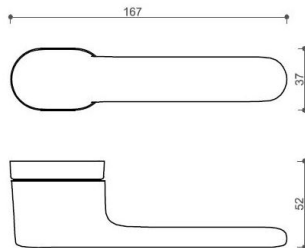

Povrch:

CM - čierny mat

NI-SAT-MAT - nikel satin matný

Provedení:

BSR - bez spodných rozet

BB - na obyčajný kľúč

PZ - na cylindrickou vložku (např. FAB)

WC - s WC kľičkou

[prohlášení o shodě](#)

[\(vysvětlení klasifikační tabulky\)](#)

**Rozměr rozety pod kliku / BB / WC: 52 x 37 x 11 mm**

**Rozměr rozety PZ: 52 x 11 mm**

**příprava dveřního křídla pro nízkou rozetu (tj. mimo spodní rozety PZ):**