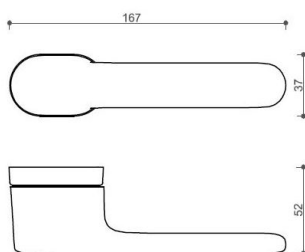

# AKIK HA202 BB/NI-SAT-MAT

» DVERNÉ KOVANIA » INTERIÉROVÉ » Rozetové okrúhle

Dodávateľské číslo	HS129888
Značka	TWIN
Kód produktu	03800-7390

Povrch:  
CM - čierny mat  
NI-SAT-MAT - nikel satín matný

Provedení:  
BSR - bez spodných rozet  
BB - na obyčajný kľúč  
PZ - na cylindrickou vložku (např. FAB)  
WC - s WC kľičkou

[prohlášení o shodě](#)  
(vysvětlení klasifikační tabulky)

**Rozměr rozety pod kliku / BB / WC: 52 x 37 x 11 mm**

**Rozměr rozety PZ: 52 x 11 mm**

**příprava dveřního křídla pro nízkou rozetu (tj. mimo spodní rozety PZ):**

## Parametry

Značka	TWIN
Farba	Satén nikel, stříbrná