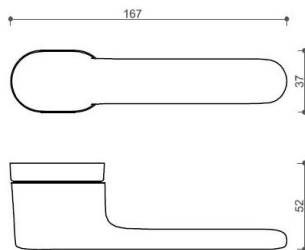

Povrch:

CM - čierny mat

NI-SAT-MAT - nikel satín matný

Provedení:

BSR - bez spodných rozet

BB - na obyčajný kľúč

PZ - na cylindrickou vložku (např. FAB)

WC - s WC kľičkou

[prohlášení o shodě](#)

[\(vysvětlení klasifikační tabulky\)](#)

Rozměr rozety pod kliku / BB / WC: 52 x 37 x 11 mm

Rozměr rozety PZ: 52 x 11 mm

příprava dveřního křídla pro nízkou rozetu (tj. mimo spodní rozety PZ):