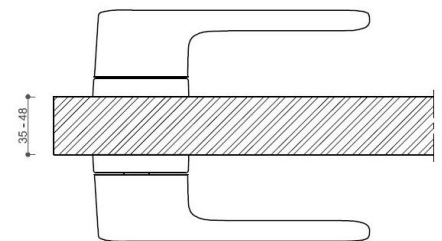

Povrch:

CM - čierny mat

NI-SAT-MAT - nikel satin matný

Provedení:

BSR - bez spodných rozet

BB - na obyčajný kľúč

PZ - na cylindrickou vložku (např. FAB)

WC - s WC kľičkou

[prohlášení o shodě](#)

[\(vysvětlení klasifikační tabulky\)](#)

**Rozměr rozety pod kliku / BB / WC: 52 x 37 x 11 mm**

**Rozměr rozety PZ: 52 x 11 mm**

**příprava dveřního křídla pro nízkou rozetu (tj. mimo spodní rozety PZ):**