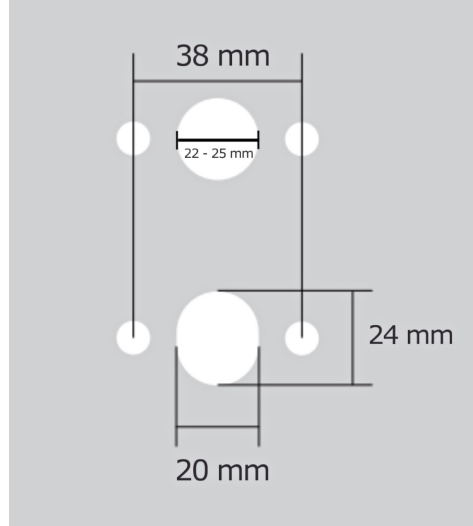

Povrch:

CM - čierny mat

NI-SAT-MAT - nikel satín matný

Provedení:

BSR - bez spodných rozet

BB - na obyčajný kľúč

PZ - na cylindrickou vložku (např. FAB)

WC - s WC kľičkou

[prohlášení o shodě](#)

[\(vysvětlení klasifikační tabulky\)](#)

Rozměr rozety pod kliku / BB / WC: 52 x 37 x 11 mm

Rozměr rozety PZ: 52 x 11 mm

příprava dveřního křídla pro nízkou rozetu (tj. mimo spodní rozety PZ):