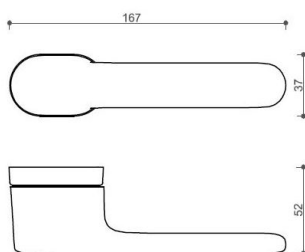

# AKIK HA202/bez spodných rozet CM

» DVERNÉ KOVANIA » INTERIÉROVÉ » Rozetové okrúhle

Dodávateľské číslo	HS129886
Značka	TWIN
Kód produktu	03800-7415

Povrch:  
CM - čierny mat  
NI-SAT-MAT - nikel satín matný

Provedení:  
BSR - bez spodných rozet  
BB - na obyčejný kľúč  
PZ - na cylindrickou vložku (např. FAB)  
WC - s WC kľičkou

[prohlášení o shodě](#)  
(vysvětlení klasifikační tabulky)

**Rozměr rozety pod kliku / BB / WC: 52 x 37 x 11 mm**

**Rozměr rozety PZ: 52 x 11 mm**

**příprava dveřního křídla pro nízkou rozetu (tj. mimo spodní rozety PZ):**

Dostupnosť na hlavnom sklade:  
Dostupné množstvo u dodávateľa:

u dodávateľa  
52,00 sd

## Parametry

Značka	TWIN
Farba	Černá