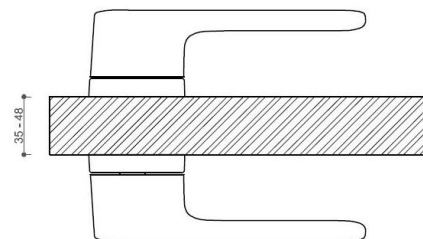

# AKIK HA202/bez spodných rozet CM

» DVERNÉ KOVANIA » INTERIÉROVÉ » Rozetové okrúhle

Dodávateľské číslo	HS129886
Značka	TWIN
Kód produktu	03800-7415

Povrch:  
CM - čierny mat  
NI-SAT-MAT - nikel satín matný

Provedení:  
BSR - bez spodných rozet  
BB - na obyčejný kľúč  
PZ - na cylindrickou vložku (např. FAB)  
WC - s WC kľičkou

[prohlášení o shodě](#)  
(vysvětlení klasifikační tabulky)

**Rozměr rozety pod kliku / BB / WC: 52 x 37 x 11 mm**

**Rozměr rozety PZ: 52 x 11 mm**

**příprava dveřního křídla pro nízkou rozetu (tj. mimo spodní rozety PZ):**

Dostupnosť na hlavnom sklade:  
Dostupné množstvo u dodávateľa:

u dodávateľa  
52,00 sd

## Parametry

Značka	TWIN
Farba	Černá