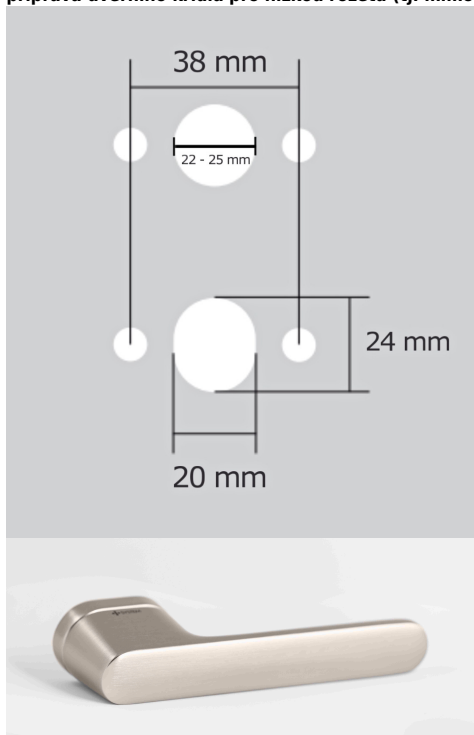

AKIK HA202/bez spodných rozet CM

» DVERNÉ KOVANIA » INTERIÉROVÉ » Rozetové okrúhle

Dodávateľské číslo	HS129886
Značka	TWIN
Kód produktu	03800-7415

Povrch:
CM - čierny mat
NI-SAT-MAT - nikel satin matný
Provedení:
BSR - bez spodných rozet
BB - na obyčajný kľúč
PZ - na cylindrickou vložku (např. FAB)
WC - s WC kľičkou
[prohlášení o shodě](#)
(vysvětlení klasifikační tabulky)

Rozměr rozety pod kliku / BB / WC: 52 x 37 x 11 mm

Rozměr rozety PZ: 52 x 11 mm

příprava dveřního křídla pro nízkou rozetu (tj. mimo spodní rozety PZ):

Dostupnosť na hlavnom sklade:
Dostupné množstvo u dodávateľa:

u dodávateľa
30,00 sd

Parametry

Značka	TWIN
Farba	Černá