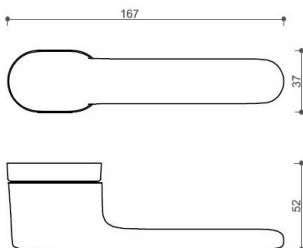

Povrch:

CM - čierny mat

NI-SAT-MAT - nikel satin matný

Provedení:

BSR - bez spodných rozet

BB - na obyčajný kľúč

PZ - na cylindrickou vložku (např. FAB)

WC - s WC kľičkou

[prohlášení o shodě](#)

[\(vysvětlení klasifikační tabulky\)](#)

Rozměr rozety pod kliku / BB / WC: 52 x 37 x 11 mm

Rozměr rozety PZ: 52 x 11 mm

příprava dveřního křídla pro nízkou rozetu (tj. mimo spodní rozety PZ):