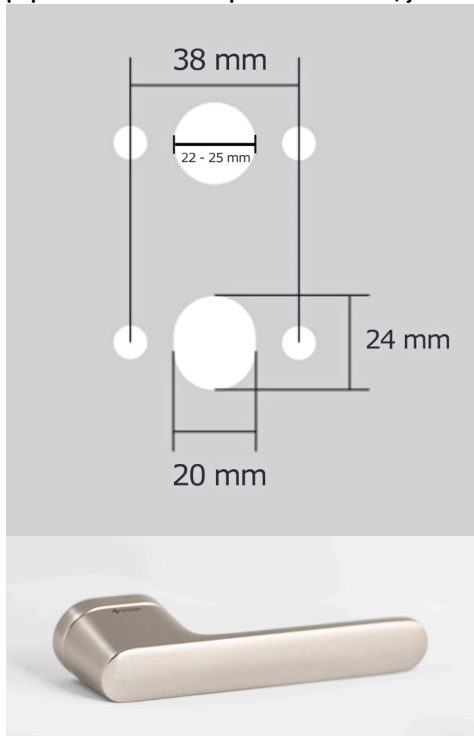

Povrch:

CM - čierny mat

NI-SAT-MAT - nikel satin matný

Provedení:

BSR - bez spodných rozet

BB - na obyčajný kľúč

PZ - na cylindrickou vložku (např. FAB)

WC - s WC kľičkou

[prohlášení o shodě](#)

[\(vysvětlení klasifikační tabulky\)](#)

Rozměr rozety pod kliku / BB / WC: 52 x 37 x 11 mm

Rozměr rozety PZ: 52 x 11 mm

příprava dveřního křídla pro nízkou rozetu (tj. mimo spodní rozety PZ):