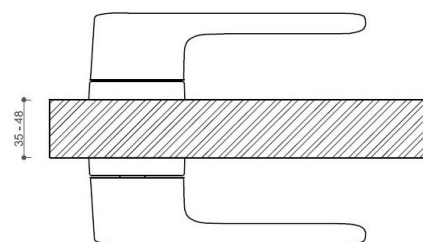

AKIK HA202/bez spodných rozet CM

» DVERNÉ KOVANIA » INTERIÉROVÉ » Rozetové okrúhle

Dodávateľské číslo	HS129886
Značka	TWIN
Kód produktu	03800-7415

Povrch:
CM - čierny mat
NI-SAT-MAT - nikel satin matný
Provedení:
BSR - bez spodných rozet
BB - na obyčajný kľúč
PZ - na cylindrickou vložku (např. FAB)
WC - s WC kľičkou
[prohlášení o shodě](#)
(vysvětlení klasifikační tabulky)

Rozměr rozety pod kliku / BB / WC: 52 x 37 x 11 mm

Rozměr rozety PZ: 52 x 11 mm

příprava dveřního křídla pro nízkou rozetu (tj. mimo spodní rozety PZ):

Dostupnosť na hlavnom sklade:
Dostupné množstvo u dodávateľa:

u dodávateľa
30,00 sd

Parametry

Značka	TWIN
Farba	Černá