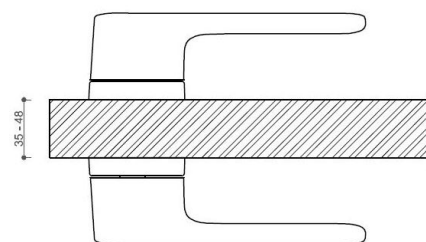

Povrch:

CM - čierny mat

NI-SAT-MAT - nikel satin matný

Provedení:

BSR - bez spodných rozet

BB - na obyčajný kľúč

PZ - na cylindrickou vložku (např. FAB)

WC - s WC kľičkou

[prohlášení o shodě](#)

[\(vysvětlení klasifikační tabulky\)](#)

Rozměr rozety pod kliku / BB / WC: 52 x 37 x 11 mm

Rozměr rozety PZ: 52 x 11 mm

příprava dveřního křídla pro nízkou rozetu (tj. mimo spodní rozety PZ):