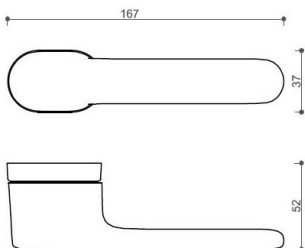

AKIK HA202/bez spodných rozet CM

» DVERNÉ KOVANIA » INTERIÉROVÉ » Rozetové okrúhle

Dodávateľské číslo	HS129886
Značka	TWIN
Kód produktu	03800-7415

Povrch:
CM - čierny mat
NI-SAT-MAT - nikel satin matný
Provedení:
BSR - bez spodných rozet
BB - na obyčajný kľúč
PZ - na cylindrickou vložku (např. FAB)
WC - s WC kľičkou
[prohlášení o shodě](#)
(vysvětlení klasifikační tabulky)

Rozměr rozety pod kliku / BB / WC: 52 x 37 x 11 mm

Rozměr rozety PZ: 52 x 11 mm

příprava dveřního křídla pro nízkou rozetu (tj. mimo spodní rozety PZ):

Dostupnosť na hlavnom sklade:
Dostupné množstvo u dodávateľa:

u dodávateľa
30,00 sd

Parametry

Značka	TWIN
Farba	Černá