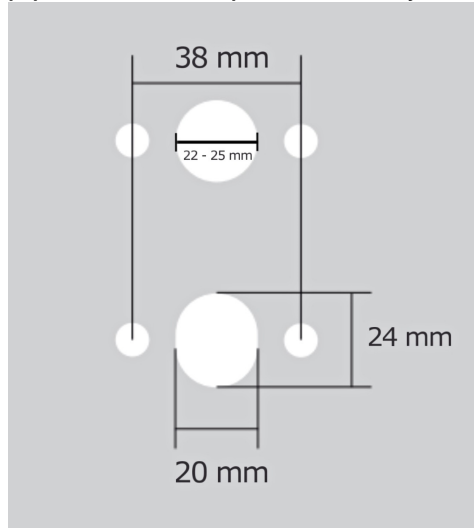

Provedení:  
BSR - bez spodných rozet  
BB - na obyčejný kľúč  
PZ - na cylindrickou vložku (např. FAB)  
WC - s WC kľičkou

[prohlášení o shodě](#)  
(vysvětlení klasifikační tabulky)

**Rozměr rozety pod kliku / BB / WC: 52 x 37 x 11 mm**

**Rozměr rozety PZ: 52 x 11 mm**

**příprava dveřního křídla pro nízkou rozetu (tj. mimo spodní rozety PZ):**

Dostupnosť na hlavnom sklade:  
Dostupné množstvo u dodávateľa:

u dodávateľa  
52,00 sd