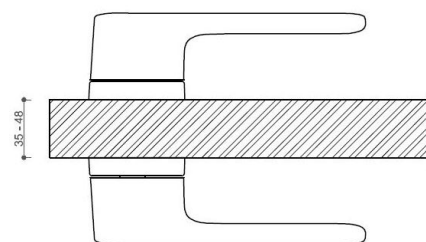

Povrch:

CM - čierny mat

NI-SAT-MAT - nikel satin matný

Provedení:

BSR - bez spodných rozet

BB - na obyčajný kľúč

PZ - na cylindrickou vložku (např. FAB)

WC - s WC kľičkou

[prohlášení o shodě](#)

[\(vysvětlení klasifikační tabulky\)](#)

**Rozměr rozety pod kliku / BB / WC: 52 x 37 x 11 mm**

**Rozměr rozety PZ: 52 x 11 mm**

**příprava dveřního křídla pro nízkou rozetu (tj. mimo spodní rozety PZ):**

## Parametry

Značka

TWIN

Farba

Satén nikel, stříbrná