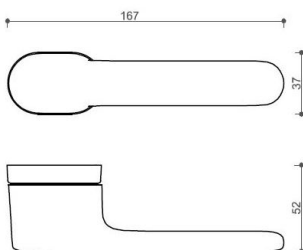

Povrch:

CM - čierny mat

NI-SAT-MAT - nikel satín matný

Provedení:

BSR - bez spodných rozet

BB - na obyčejný kľúč

PZ - na cylindrickou vložku (např. FAB)

WC - s WC kľičkou

[prohlášení o shodě](#)

[\(vysvětlení klasifikační tabulky\)](#)

Rozměr rozety pod kliku / BB / WC: 52 x 37 x 11 mm

Rozměr rozety PZ: 52 x 11 mm

příprava dveřního křídla pro nízkou rozetu (tj. mimo spodní rozety PZ):