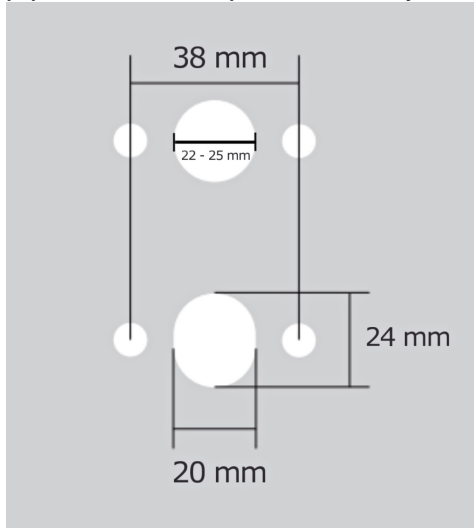

[prohlášení o shodě](#)

[\(vysvětlení klasifikační tabulky\)](#)

Rozměr rozety pod kliku / BB / WC: 52 x 37 x 11 mm

Rozměr rozety PZ: 52 x 11 mm

příprava dveřního křídla pro nízkou rozetu (tj. mimo spodní rozety PZ):

Dostupnosť na hlavnom sklade:

u dodávateľa

AKIK HA202/bez spodných rozet NI-SAT-MAT

» DVERNÉ KOVANIA » INTERIÉROVÉ » Rozetové okrúhle

Parametry

| | |
|--------|-----------------------|
| Značka | TWIN |
| Farba | Satén nikel, stříbrná |