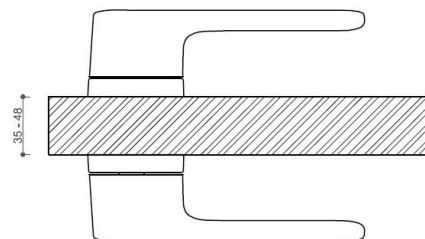

Povrch:

CM - čierny mat

NI-SAT-MAT - nikel satín matný

Provedení:

BSR - bez spodných rozet

BB - na obyčejný kľúč

PZ - na cylindrickou vložku (např. FAB)

WC - s WC kľičkou

[prohlášení o shodě](#)

[\(vysvětlení klasifikační tabulky\)](#)

Rozměr rozety pod kliku / BB / WC: 52 x 37 x 11 mm

Rozměr rozety PZ: 52 x 11 mm

příprava dveřního křídla pro nízkou rozetu (tj. mimo spodní rozety PZ):

Dostupnosť na hlavnom sklade:

u dodávateľa

AKIK HA202/bez spodných rozet NI-SAT-MAT

» DVERNÉ KOVANIA » INTERIÉROVÉ » Rozetové okrúhle

Parametry

Značka	TWIN
Farba	Satén nikel, stříbrná
