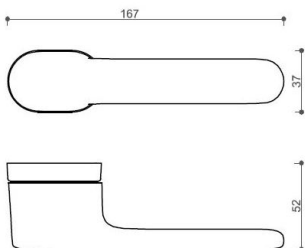

Povrch:

CM - čierny mat

NI-SAT-MAT - nikel satin matný

Provedení:

BSR - bez spodných rozet

BB - na obyčajný kľúč

PZ - na cylindrickou vložku (např. FAB)

WC - s WC kľičkou

[prohlášení o shodě](#)

[\(vysvětlení klasifikační tabulky\)](#)

**Rozměr rozety pod kliku / BB / WC: 52 x 37 x 11 mm**

**Rozměr rozety PZ: 52 x 11 mm**

**příprava dveřního křídla pro nízkou rozetu (tj. mimo spodní rozety PZ):**