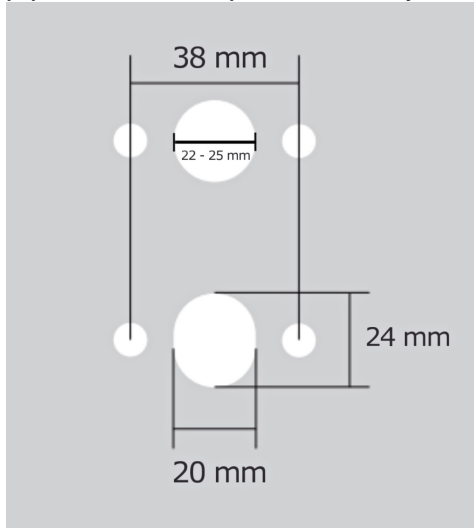

[prohlášení o shodě](#)

[\(vysvětlení klasifikační tabulky\)](#)

Rozměr rozety pod kliku / BB / WC: 52 x 37 x 11 mm

Rozměr rozety PZ: 52 x 11 mm

příprava dveřního křídla pro nízkou rozetu (tj. mimo spodní rozety PZ):