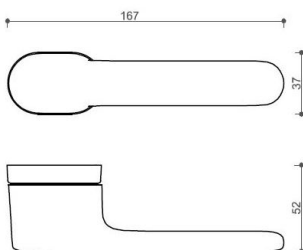

Povrch:

CM - čierny mat

NI-SAT-MAT - nikel satín matný

Provedení:

BSR - bez spodných rozet

BB - na obyčejný kľúč

PZ - na cylindrickou vložku (např. FAB)

WC - s WC kľičkou

[prohlášení o shodě](#)

[\(vysvětlení klasifikační tabulky\)](#)

Rozměr rozety pod kliku / BB / WC: 52 x 37 x 11 mm

Rozměr rozety PZ: 52 x 11 mm

příprava dveřního křídla pro nízkou rozetu (tj. mimo spodní rozety PZ):

Dostupnosť na hlavnom sklade:

u dodávateľa

AKIK HA202/bez spodných rozet NI-SAT-MAT

» DVERNÉ KOVANIA » INTERIÉROVÉ » Rozetové okrúhle

Parametry

| | |
|--------|-----------------------|
| Značka | TWIN |
| Farba | Satén nikel, stříbrná |