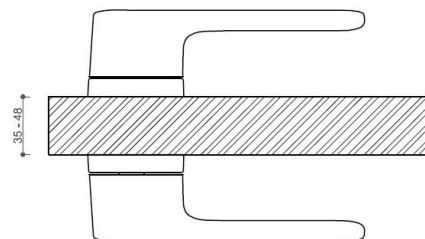

Povrch:

CM - čierny mat

NI-SAT-MAT - nikel satín matný

Provedení:

BSR - bez spodných rozet

BB - na obyčejný kľúč

PZ - na cylindrickou vložku (např. FAB)

WC - s WC kľičkou

[prohlášení o shodě](#)

[\(vysvětlení klasifikační tabulky\)](#)

Rozměr rozety pod kliku / BB / WC: 52 x 37 x 11 mm

Rozměr rozety PZ: 52 x 11 mm

příprava dveřního křídla pro nízkou rozetu (tj. mimo spodní rozety PZ):

Dostupnosť na hlavnom sklade:

u dodávateľa

AKIK HA202/bez spodných rozet NI-SAT-MAT

» DVERNÉ KOVANIA » INTERIÉROVÉ » Rozetové okrúhle

Parametry

| | |
|--------|-----------------------|
| Značka | TWIN |
| Farba | Satén nikel, stříbrná |