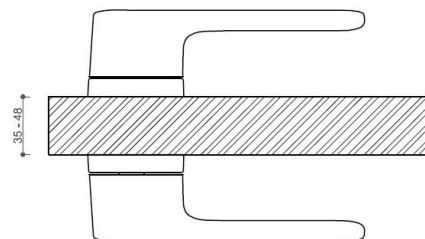

Povrch:

CM - čierny mat

NI-SAT-MAT - nikel satín matný

Provedení:

BSR - bez spodných rozet

BB - na obyčejný kľúč

PZ - na cylindrickou vložku (např. FAB)

WC - s WC kľičkou

[prohlášení o shodě](#)

[\(vysvětlení klasifikační tabulky\)](#)

Rozměr rozety pod kliku / BB / WC: 52 x 37 x 11 mm

Rozměr rozety PZ: 52 x 11 mm

příprava dveřního křídla pro nízkou rozetu (tj. mimo spodní rozety PZ):

Dostupnosť na hlavnom sklade:

Dostupné množstvo u dodávateľa:

u dodávateľa

45,00 sd

AKIK HA202/bez spodných rozet NI-SAT-MAT

» DVERNÉ KOVANIA » INTERIÉROVÉ » Rozetové okrúhle

Parametry

Značka	TWIN
Farba	Satén nikel, stříbrná