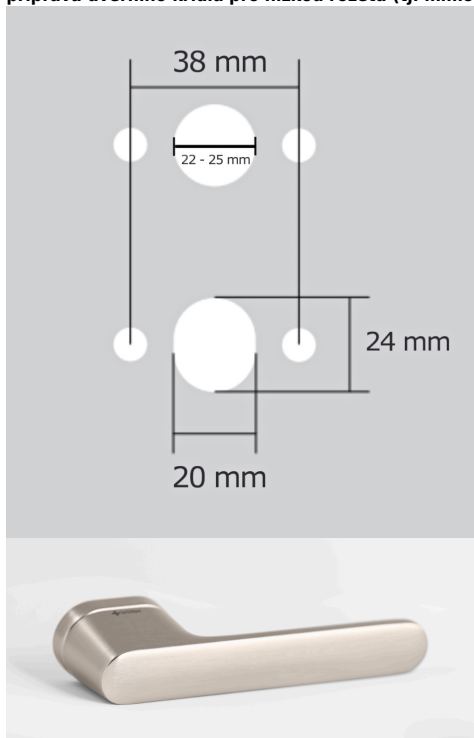

Povrch:

CM - čierny mat

NI-SAT-MAT - nikel satin matný

Provedení:

BSR - bez spodných rozet

BB - na obyčajný kľúč

PZ - na cylindrickou vložku (např. FAB)

WC - s WC kľičkou

[prohlášení o shodě](#)

[\(vysvětlení klasifikační tabulky\)](#)

**Rozměr rozety pod kliku / BB / WC: 52 x 37 x 11 mm**

**Rozměr rozety PZ: 52 x 11 mm**

**příprava dveřního křídla pro nízkou rozetu (tj. mimo spodní rozety PZ):**