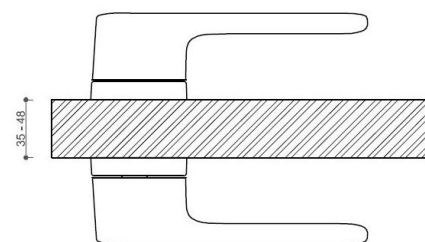

Povrch:

CM - čierny mat

NI-SAT-MAT - nikel satin matný

Provedení:

BSR - bez spodných rozet

BB - na obyčajný kľúč

PZ - na cylindrickou vložku (např. FAB)

WC - s WC kľičkou

[prohlášení o shodě](#)

[\(vysvětlení klasifikační tabulky\)](#)

Rozměr rozety pod kliku / BB / WC: 52 x 37 x 11 mm

Rozměr rozety PZ: 52 x 11 mm

příprava dveřního křídla pro nízkou rozetu (tj. mimo spodní rozety PZ):