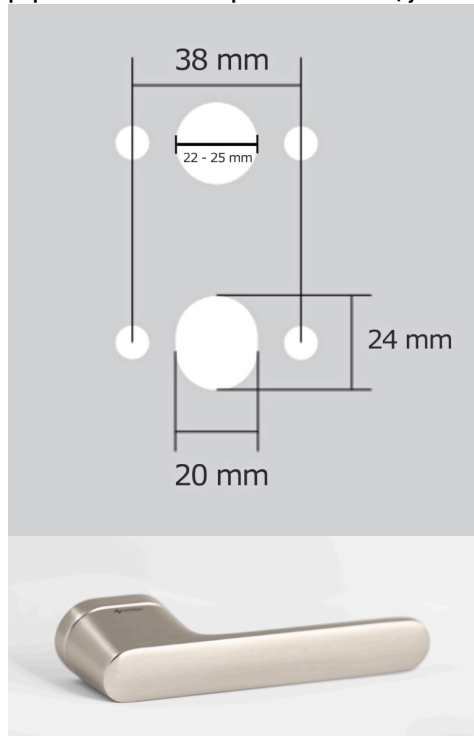

Povrch:

CM - čierny mat

NI-SAT-MAT - nikel satin matný

Provedení:

BSR - bez spodných rozet

BB - na obyčajný kľúč

PZ - na cylindrickou vložku (např. FAB)

WC - s WC kľičkou

[prohlášení o shodě](#)

[\(vysvětlení klasifikační tabulky\)](#)

Rozměr rozety pod kliku / BB / WC: 52 x 37 x 11 mm

Rozměr rozety PZ: 52 x 11 mm

příprava dveřního křídla pro nízkou rozetu (tj. mimo spodní rozety PZ):