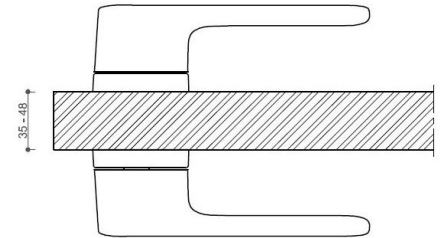

Povrch:

CM - čierny mat

NI-SAT-MAT - nikel satín matný

Provedení:

BSR - bez spodných rozet

BB - na obyčajný kľúč

PZ - na cylindrickou vložku (např. FAB)

WC - s WC kľičkou

[prohlášení o shodě](#)

[\(vysvětlení klasifikační tabulky\)](#)

**Rozměr rozety pod kliku / BB / WC: 52 x 37 x 11 mm**

**Rozměr rozety PZ: 52 x 11 mm**

**příprava dveřního křídla pro nízkou rozetu (tj. mimo spodní rozety PZ):**