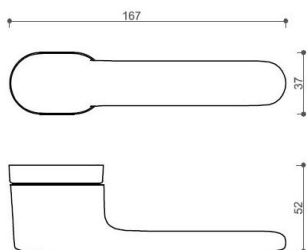

# AKIK HA202 PZ/CM

» DVERNÉ KOVANIA » INTERIÉROVÉ » Rozetové okrúhle

Dodávateľské číslo	HS129884
Značka	TWIN
Kód produktu	03800-7395

Povrch:  
CM - čierny mat  
NI-SAT-MAT - nikel satín matný

Provedení:  
BSR - bez spodných rozet  
BB - na obyčajný kľúč  
PZ - na cylindrickou vložku (např. FAB)  
WC - s WC kľičkou

[prohlášení o shodě](#)  
(vysvětlení klasifikační tabulky)

**Rozměr rozety pod kliku / BB / WC: 52 x 37 x 11 mm**

**Rozměr rozety PZ: 52 x 11 mm**

**příprava dveřního křídla pro nízkou rozetu (tj. mimo spodní rozety PZ):**

## Parametry

Značka	TWIN
Farba	Černá