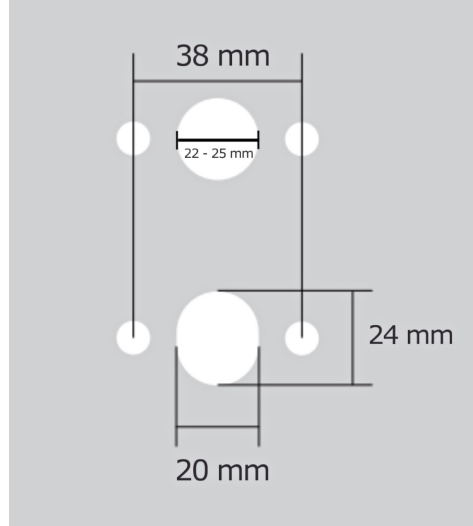

[prohlášení o shodě](#)

[\(vysvětlení klasifikační tabulky\)](#)

**Rozměr rozety pod kliku / BB / WC: 52 x 37 x 11 mm**

**Rozměr rozety PZ: 52 x 11 mm**

**příprava dveřního křídla pro nízkou rozetu (tj. mimo spodní rozety PZ):**