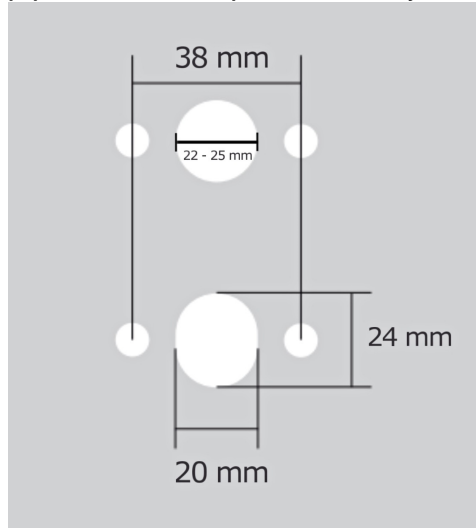

# AKIK HA202 PZ/CM

» DVERNÉ KOVANIA » INTERIÉROVÉ » Rozetové okrúhle

Dodávateľské číslo	HS129884
Značka	TWIN
Kód produktu	03800-7395

Povrch:  
CM - čierny mat  
NI-SAT-MAT - nikel satín matný

Provedení:  
BSR - bez spodných rozet  
BB - na obyčajný kľúč  
PZ - na cylindrickou vložku (např. FAB)  
WC - s WC kľičkou

[prohlášení o shodě](#)  
(vysvětlení klasifikační tabulky)

**Rozměr rozety pod kliku / BB / WC: 52 x 37 x 11 mm**

**Rozměr rozety PZ: 52 x 11 mm**

**příprava dveřního křídla pro nízkou rozetu (tj. mimo spodní rozety PZ):**

## Parametry

Značka	TWIN
Farba	Černá