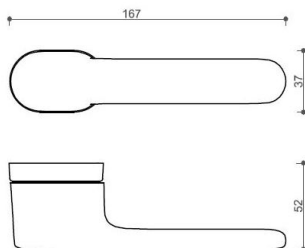

AKIK HA202 PZ/CM

» DVERNÉ KOVANIA » INTERIÉROVÉ » Rozetové okrúhle

Dodávateľské číslo

HS129884

Značka

TWIN

Kód produktu

03800-7395

Povrch:

CM - čierny mat

NI-SAT-MAT - nikel satin matný

Provedení:

BSR - bez spodných rozet

BB - na obyčajný kľúč

PZ - na cylindrickou vložku (např. FAB)

WC - s WC kľičkou

[prohlášení o shodě](#)

[\(vysvětlení klasifikační tabulky\)](#)

Rozměr rozety pod kliku / BB / WC: 52 x 37 x 11 mm

Rozměr rozety PZ: 52 x 11 mm

příprava dveřního křídla pro nízkou rozetu (tj. mimo spodní rozety PZ):