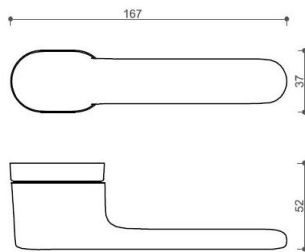

# AKIK HA202 PZ/CM

» DVERNÉ KOVANIA » INTERIÉROVÉ » Rozetové okrúhle

Dodávateľské číslo

HS129884

Značka

TWIN

Kód produktu

03800-7395

Povrch:

CM - čierny mat

NI-SAT-MAT - nikel satín matný

Provedení:

BSR - bez spodných rozet

BB - na obyčajný kľúč

PZ - na cylindrickou vložku (např. FAB)

WC - s WC kľičkou

[prohlášení o shodě](#)

[\(vysvětlení klasifikační tabulky\)](#)

**Rozměr rozety pod kliku / BB / WC: 52 x 37 x 11 mm**

**Rozměr rozety PZ: 52 x 11 mm**

**příprava dveřního křídla pro nízkou rozetu (tj. mimo spodní rozety PZ):**