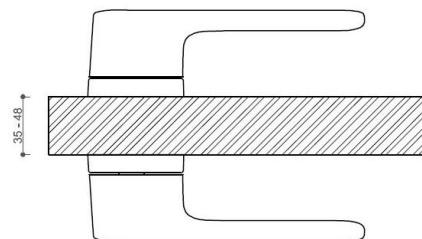

# AKIK HA202 PZ/CM

» DVERNÉ KOVANIA » INTERIÉROVÉ » Rozetové okrúhle

Dodávateľské číslo	HS129884
Značka	TWIN
Kód produktu	03800-7395

Povrch:  
CM - čierny mat  
NI-SAT-MAT - nikel satín matný

Provedení:  
BSR - bez spodných rozet  
BB - na obyčajný kľúč  
PZ - na cylindrickou vložku (např. FAB)  
WC - s WC kľičkou

[prohlášení o shodě](#)  
(vysvětlení klasifikační tabulky)

**Rozměr rozety pod kliku / BB / WC: 52 x 37 x 11 mm**

**Rozměr rozety PZ: 52 x 11 mm**

**příprava dveřního křídla pro nízkou rozetu (tj. mimo spodní rozety PZ):**

## Parametry

Značka	TWIN
Farba	Černá