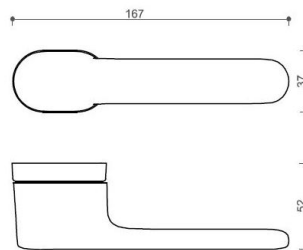

Povrch:

CM - čierny mat

NI-SAT-MAT - nikel satín matný

Provedení:

BSR - bez spodných rozet

BB - na obyčajný kľúč

PZ - na cylindrickou vložku (např. FAB)

WC - s WC kľičkou

[prohlášení o shodě](#)

[\(vysvětlení klasifikační tabulky\)](#)

Rozměr rozety pod kliku / BB / WC: 52 x 37 x 11 mm

Rozměr rozety PZ: 52 x 11 mm

příprava dveřního křídla pro nízkou rozetu (tj. mimo spodní rozety PZ):