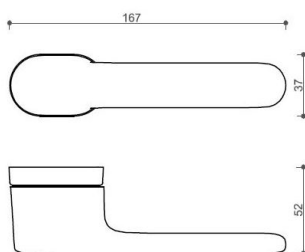

AKIK HA202 PZ/NI-SAT-MAT

» DVERNÉ KOVANIA » INTERIÉROVÉ » Rozetové okrúhle

Dodávateľské číslo	HS129889
Značka	TWIN
Kód produktu	03800-7400

Povrch:
CM - čierny mat
NI-SAT-MAT - nikel satín matný

Provedení:
BSR - bez spodných rozet
BB - na obyčajný kľúč
PZ - na cylindrickou vložku (např. FAB)
WC - s WC kľičkou

[prohlášení o shodě](#)
(vysvětlení klasifikační tabulky)

Rozměr rozety pod kliku / BB / WC: 52 x 37 x 11 mm

Rozměr rozety PZ: 52 x 11 mm

příprava dveřního křídla pro nízkou rozetu (tj. mimo spodní rozety PZ):

Dostupnosť na hlavnom sklade:

u dodávateľa

AKIK HA202 PZ/NI-SAT-MAT

» DVERNÉ KOVANIA » INTERIÉROVÉ » Rozetové okrúhle

Parametry

Značka	TWIN
Farba	Satén nikel, stříbrná