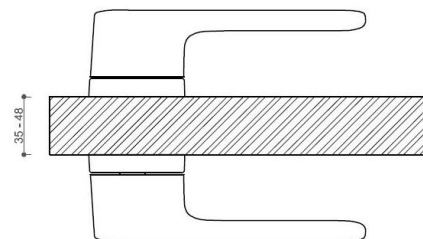

AKIK HA202 PZ/NI-SAT-MAT

» DVERNÉ KOVANIA » INTERIÉROVÉ » Rozetové okrúhle

Dodávateľské číslo	HS129889
Značka	TWIN
Kód produktu	03800-7400

Povrch:
CM - čierny mat
NI-SAT-MAT - nikel satín matný

Provedení:
BSR - bez spodných rozet
BB - na obyčajný kľúč
PZ - na cylindrickou vložku (např. FAB)
WC - s WC kľičkou

[prohlášení o shodě](#)
(vysvětlení klasifikační tabulky)

Rozměr rozety pod kliku / BB / WC: 52 x 37 x 11 mm

Rozměr rozety PZ: 52 x 11 mm

příprava dveřního křídla pro nízkou rozetu (tj. mimo spodní rozety PZ):

Dostupnosť na hlavnom sklade:

u dodávateľa

AKIK HA202 PZ/NI-SAT-MAT

» DVERNÉ KOVANIA » INTERIÉROVÉ » Rozetové okrúhle

Parametry

Značka	TWIN
Farba	Satén nikel, stříbrná