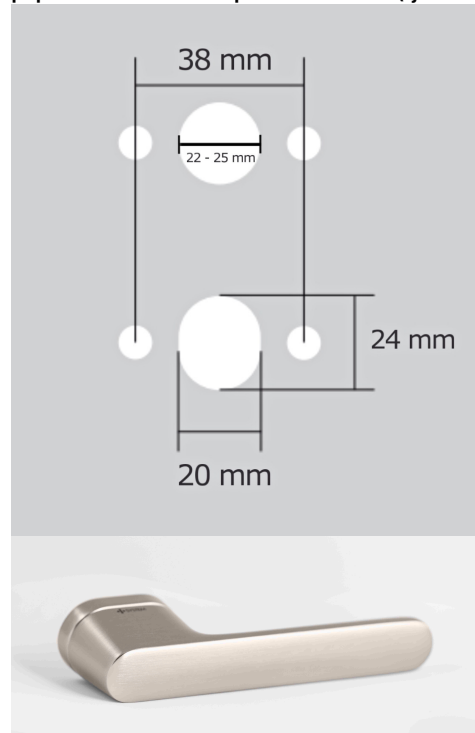

Povrch:

CM - čierny mat

NI-SAT-MAT - nikel satín matný

Provedení:

BSR - bez spodných rozet

BB - na obyčajný kľúč

PZ - na cylindrickou vložku (např. FAB)

WC - s WC kľičkou

[prohlášení o shodě](#)

[\(vysvětlení klasifikační tabulky\)](#)

Rozměr rozety pod kliku / BB / WC: 52 x 37 x 11 mm

Rozměr rozety PZ: 52 x 11 mm

příprava dveřního křídla pro nízkou rozetu (tj. mimo spodní rozety PZ):