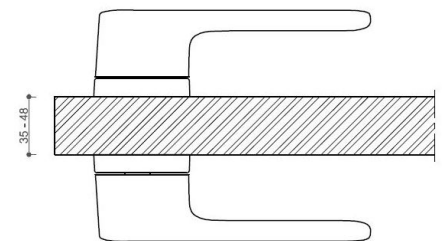

Povrch:

CM - čierny mat

NI-SAT-MAT - nikel satín matný

Provedení:

BSR - bez spodných rozet

BB - na obyčajný kľúč

PZ - na cylindrickou vložku (např. FAB)

WC - s WC kľičkou

[prohlášení o shodě](#)

[\(vysvětlení klasifikační tabulky\)](#)

Rozměr rozety pod kliku / BB / WC: 52 x 37 x 11 mm

Rozměr rozety PZ: 52 x 11 mm

příprava dveřního křídla pro nízkou rozetu (tj. mimo spodní rozety PZ):