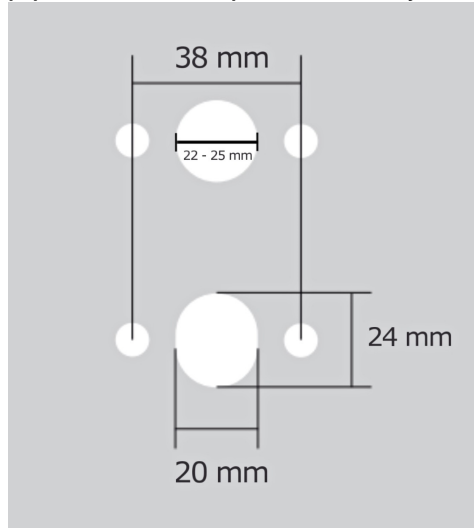

AKIK HA202 PZ/NI-SAT-MAT

» DVERNÉ KOVANIA » INTERIÉROVÉ » Rozetové okrúhle

Dodávateľské číslo	HS129889
Značka	TWIN
Kód produktu	03800-7400

Povrch:
CM - čierny mat
NI-SAT-MAT - nikel satín matný

Provedení:
BSR - bez spodných rozet
BB - na obyčajný kľúč
PZ - na cylindrickou vložku (např. FAB)
WC - s WC kľičkou

[prohlášení o shodě](#)
(vysvětlení klasifikační tabulky)

Rozměr rozety pod kliku / BB / WC: 52 x 37 x 11 mm

Rozměr rozety PZ: 52 x 11 mm

příprava dveřního křídla pro nízkou rozetu (tj. mimo spodní rozety PZ):

Dostupnosť na hlavnom sklade:

u dodávateľa

AKIK HA202 PZ/NI-SAT-MAT

» DVERNÉ KOVANIA » INTERIÉROVÉ » Rozetové okrúhle

Parametry

Značka	TWIN
Farba	Satén nikel, stříbrná