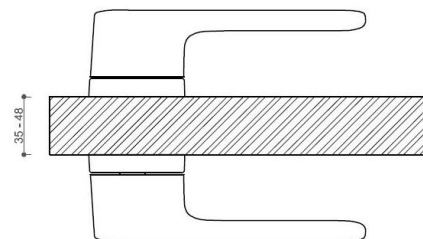

AKIK HA202 WC/CM

» DVERNÉ KOVANIA » INTERIÉROVÉ » Rozetové okrúhle

Dodávateľské číslo	HS129885
Značka	TWIN
Kód produktu	03800-7405

Povrch:
CM - čierny mat
NI-SAT-MAT - nikel satín matný

Provedení:
BSR - bez spodných rozet
BB - na obyčajný kľúč
PZ - na cylindrickou vložku (např. FAB)
WC - s WC kľúčkou

[prohlášení o shodě](#)
(vysvětlení klasifikační tabulky)

Rozměr rozety pod kliku / BB / WC: 52 x 37 x 11 mm

Rozměr rozety PZ: 52 x 11 mm

příprava dveřního křídla pro nízkou rozetu (tj. mimo spodní rozety PZ):

Dostupnosť na hlavnom sklade:
Dostupné množstvo u dodávateľa:

u dodávateľa
26,00 sd

AKIK HA202 WC/CM

» DVERNÉ KOVANIA » INTERIÉROVÉ » Rozetové okrúhle

Parametry

Značka	TWIN
Farba	Černá