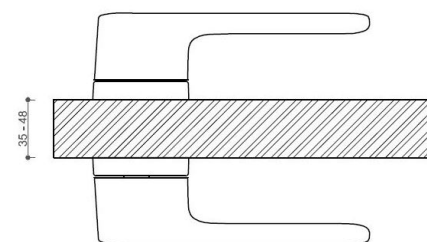

AKIK HA202 WC/CM

» DVERNÉ KOVANIA » INTERIÉROVÉ » Rozetové okrúhle

Dodávateľské číslo

HS129885

Značka

TWIN

Kód produktu

03800-7405

Povrch:

CM - čierny mat

NI-SAT-MAT - nikel satín matný

Provedení:

BSR - bez spodných rozet

BB - na obyčajný kľúč

PZ - na cylindrickou vložku (např. FAB)

WC - s WC kľičkou

[prohlášení o shodě](#)

[\(vysvětlení klasifikační tabulky\)](#)

Rozměr rozety pod kliku / BB / WC: 52 x 37 x 11 mm

Rozměr rozety PZ: 52 x 11 mm

příprava dveřního křídla pro nízkou rozetu (tj. mimo spodní rozety PZ):