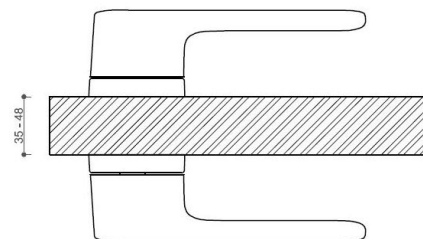

AKIK HA202 WC/CM

» DVERNÉ KOVANIA » INTERIÉROVÉ » Rozetové okrúhle

Dodávateľské číslo

HS129885

Značka

TWIN

Kód produktu

03800-7405

Povrch:

CM - čierny mat

NI-SAT-MAT - nikel satín matný

Provedení:

BSR - bez spodných rozet

BB - na obyčajný kľúč

PZ - na cylindrickou vložku (např. FAB)

WC - s WC kľičkou

[prohlášení o shodě](#)

[\(vysvětlení klasifikační tabulky\)](#)

Rozměr rozety pod kliku / BB / WC: 52 x 37 x 11 mm

Rozměr rozety PZ: 52 x 11 mm

příprava dveřního křídla pro nízkou rozetu (tj. mimo spodní rozety PZ):

Dostupnosť na hlavnom sklade:

Dostupné množstvo u dodávateľa:

u dodávateľa

31,00 sd

AKIK HA202 WC/CM

» DVERNÉ KOVANIA » INTERIÉROVÉ » Rozetové okrúhle

Parametry

Značka	TWIN
Farba	Černá
