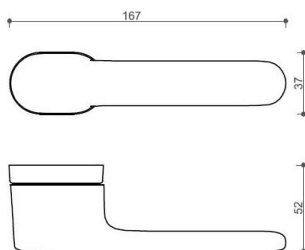

AKIK HA202 WC/CM

» DVERNÉ KOVANIA » INTERIÉROVÉ » Rozetové okrúhle

Dodávateľské číslo	HS129885
Značka	TWIN
Kód produktu	03800-7405

Povrch:
CM - čierny mat
NI-SAT-MAT - nikel satín matný

Provedení:
BSR - bez spodných rozet
BB - na obyčajný kľúč
PZ - na cylindrickou vložku (např. FAB)
WC - s WC kľúčkou

[prohlášení o shodě](#)
(vysvětlení klasifikační tabulky)

Rozměr rozety pod kliku / BB / WC: 52 x 37 x 11 mm

Rozměr rozety PZ: 52 x 11 mm

příprava dveřního křídla pro nízkou rozetu (tj. mimo spodní rozety PZ):

Dostupnosť na hlavnom sklade:
Dostupné množstvo u dodávateľa:

u dodávateľa
26,00 sd

AKIK HA202 WC/CM

» DVERNÉ KOVANIA » INTERIÉROVÉ » Rozetové okrúhle

Parametry

Značka	TWIN
Farba	Černá