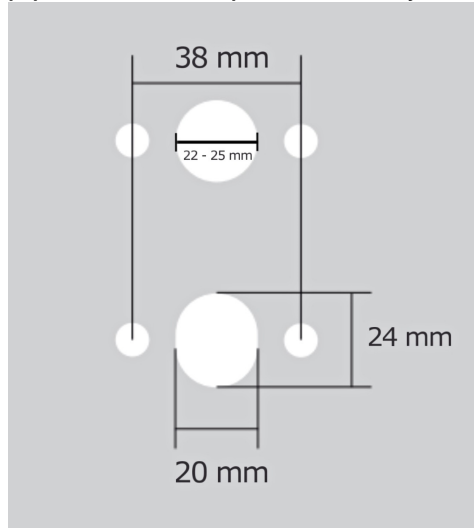

AKIK HA202 WC/CM

» DVERNÉ KOVANIA » INTERIÉROVÉ » Rozetové okrúhle

Dodávateľské číslo	HS129885
Značka	TWIN
Kód produktu	03800-7405

Povrch:
CM - čierny mat
NI-SAT-MAT - nikel satín matný

Provedení:
BSR - bez spodných rozet
BB - na obyčajný kľúč
PZ - na cylindrickou vložku (např. FAB)
WC - s WC kľúčkou

[prohlášení o shodě](#)
(vysvětlení klasifikační tabulky)

Rozměr rozety pod kliku / BB / WC: 52 x 37 x 11 mm

Rozměr rozety PZ: 52 x 11 mm

příprava dveřního křídla pro nízkou rozetu (tj. mimo spodní rozety PZ):

Dostupnosť na hlavnom sklade:
Dostupné množstvo u dodávateľa:

u dodávateľa
26,00 sd

AKIK HA202 WC/CM

» DVERNÉ KOVANIA » INTERIÉROVÉ » Rozetové okrúhle

Parametry

Značka	TWIN
Farba	Černá