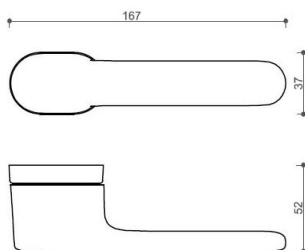

AKIK HA202 WC/CM

» DVERNÉ KOVANIA » INTERIÉROVÉ » Rozetové okrúhle

Dodávateľské číslo

HS129885

Značka

TWIN

Kód produktu

03800-7405

Povrch:

CM - čierny mat

NI-SAT-MAT - nikel satín matný

Provedení:

BSR - bez spodných rozet

BB - na obyčajný kľúč

PZ - na cylindrickou vložku (např. FAB)

WC - s WC kľičkou

[prohlášení o shodě](#)

[\(vysvětlení klasifikační tabulky\)](#)

Rozměr rozety pod kliku / BB / WC: 52 x 37 x 11 mm

Rozměr rozety PZ: 52 x 11 mm

příprava dveřního křídla pro nízkou rozetu (tj. mimo spodní rozety PZ):

Dostupnosť na hlavnom sklade:

Dostupné množstvo u dodávateľa:

u dodávateľa

31,00 sd

AKIK HA202 WC/CM

» DVERNÉ KOVANIA » INTERIÉROVÉ » Rozetové okrúhle

Parametry

Značka	TWIN
Farba	Černá
