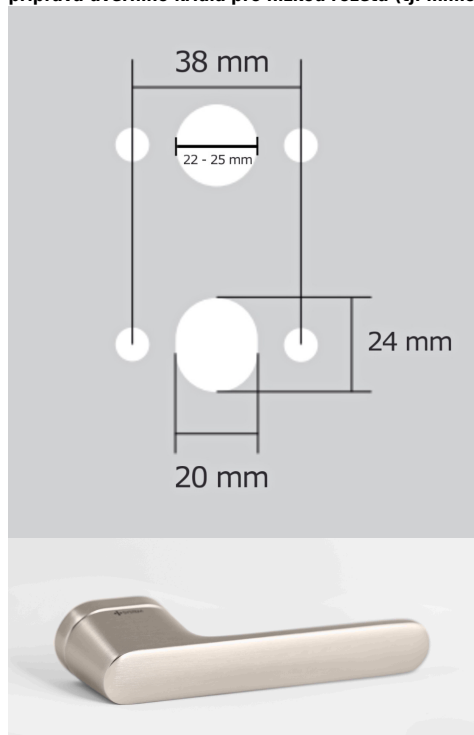

Povrch:

CM - čierny mat

NI-SAT-MAT - nikel satín matný

Provedení:

BSR - bez spodných rozet

BB - na obyčajný kľúč

PZ - na cylindrickou vložku (např. FAB)

WC - s WC kľičkou

[prohlášení o shodě](#)

[\(vysvětlení klasifikační tabulky\)](#)

Rozměr rozety pod kliku / BB / WC: 52 x 37 x 11 mm

Rozměr rozety PZ: 52 x 11 mm

příprava dveřního křídla pro nízkou rozetu (tj. mimo spodní rozety PZ):