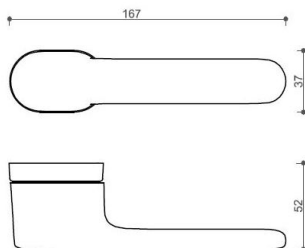

AKIK HA202 WC/CM

» DVERNÉ KOVANIA » INTERIÉROVÉ » Rozetové okrúhle

Dodávateľské číslo

HS129885

Značka

TWIN

Kód produktu

03800-7405

Povrch:

CM - čierny mat

NI-SAT-MAT - nikel satín matný

Provedení:

BSR - bez spodných rozet

BB - na obyčajný kľúč

PZ - na cylindrickou vložku (např. FAB)

WC - s WC kľičkou

[prohlášení o shodě](#)

[\(vysvětlení klasifikační tabulky\)](#)

Rozměr rozety pod kliku / BB / WC: 52 x 37 x 11 mm

Rozměr rozety PZ: 52 x 11 mm

příprava dveřního křídla pro nízkou rozetu (tj. mimo spodní rozety PZ):