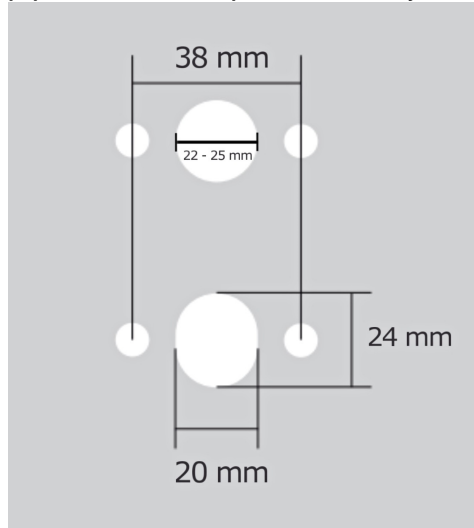

Povrch:

CM - čierny mat

NI-SAT-MAT - nikel satín matný

Provedení:

BSR - bez spodných rozet

BB - na obyčajný kľúč

PZ - na cylindrickou vložku (např. FAB)

WC - s WC kľičkou

[prohlášení o shodě](#)

[\(vysvětlení klasifikační tabulky\)](#)

Rozměr rozety pod kliku / BB / WC: 52 x 37 x 11 mm

Rozměr rozety PZ: 52 x 11 mm

příprava dveřního křídla pro nízkou rozetu (tj. mimo spodní rozety PZ):

Dostupnosť na hlavnom sklade:

Dostupné množstvo u dodávateľa:

u dodávateľa

31,00 sd

AKIK HA202 WC/CM

» DVERNÉ KOVANIA » INTERIÉROVÉ » Rozetové okrúhle

Parametry

Značka	TWIN
Farba	Černá
