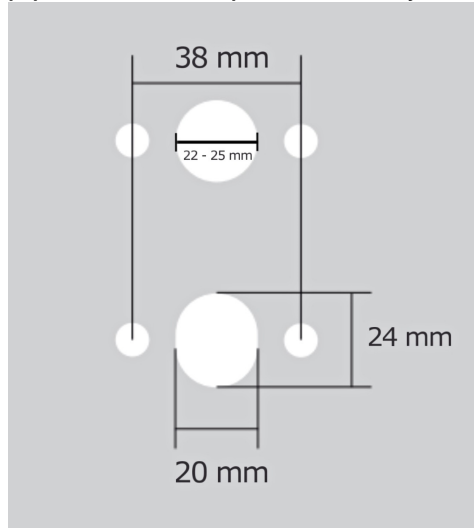

AKIK HA202 WC/NI-SAT-MAT

» DVERNÉ KOVANIA » INTERIÉROVÉ » Rozetové okrúhle

Dodávateľské číslo	HS129890
Značka	TWIN
Kód produktu	03800-7410

Povrch:
CM - čierny mat
NI-SAT-MAT - nikel satín matný

Provedení:
BSR - bez spodných rozet
BB - na obyčejný kľúč
PZ - na cylindrickou vložku (např. FAB)
WC - s WC kľičkou

[prohlášení o shodě](#)
(vysvětlení klasifikační tabulky)

Rozměr rozety pod kliku / BB / WC: 52 x 37 x 11 mm

Rozměr rozety PZ: 52 x 11 mm

příprava dveřního křídla pro nízkou rozetu (tj. mimo spodní rozety PZ):

Dostupnosť na hlavnom sklade:
Dostupné množstvo u dodávateľa:

u dodávateľa
25,00 sd

AKIK HA202 WC/NI-SAT-MAT

» DVERNÉ KOVANIA » INTERIÉROVÉ » Rozetové okrúhle

Parametry

Značka	TWIN
Farba	Satén nikel, stříbrná