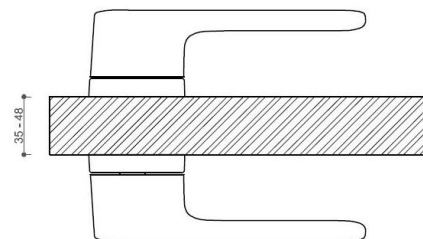

AKIK HA202 WC/NI-SAT-MAT

» DVERNÉ KOVANIA » INTERIÉROVÉ » Rozetové okrúhle

Dodávateľské číslo	HS129890
Značka	TWIN
Kód produktu	03800-7410

Povrch:
CM - čierny mat
NI-SAT-MAT - nikel satín matný

Provedení:
BSR - bez spodných rozet
BB - na obyčejný kľúč
PZ - na cylindrickou vložku (např. FAB)
WC - s WC kľičkou

[prohlášení o shodě](#)
(vysvětlení klasifikační tabulky)

Rozměr rozety pod kliku / BB / WC: 52 x 37 x 11 mm

Rozměr rozety PZ: 52 x 11 mm

příprava dveřního křídla pro nízkou rozetu (tj. mimo spodní rozety PZ):

Dostupnosť na hlavnom sklade:
Dostupné množstvo u dodávateľa:

u dodávateľa
25,00 sd

AKIK HA202 WC/NI-SAT-MAT

» DVERNÉ KOVANIA » INTERIÉROVÉ » Rozetové okrúhle

Parametry

Značka	TWIN
Farba	Satén nikel, stříbrná