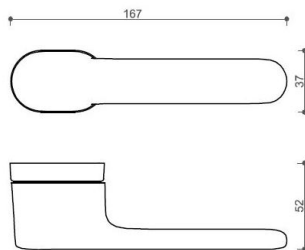

# AKIK HA202 WC/NI-SAT-MAT

» DVERNÉ KOVANIA » INTERIÉROVÉ » Rozetové okrúhle

Dodávateľské číslo	HS129890
Značka	TWIN
Kód produktu	03800-7410

Povrch:  
CM - čierny mat  
NI-SAT-MAT - nikel satín matný

Provedení:  
BSR - bez spodných rozet  
BB - na obyčejný kľúč  
PZ - na cylindrickou vložku (např. FAB)  
WC - s WC kľičkou

[prohlášení o shodě](#)  
(vysvětlení klasifikační tabulky)

**Rozměr rozety pod kliku / BB / WC: 52 x 37 x 11 mm**

**Rozměr rozety PZ: 52 x 11 mm**

**příprava dveřního křídla pro nízkou rozetu (tj. mimo spodní rozety PZ):**

## Parametry

Značka	TWIN
Farba	Satén nikel, stříbrná

---