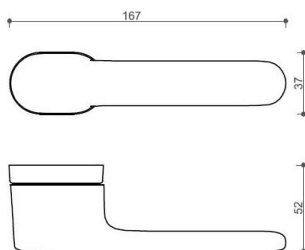

AKIK HA202 WC/NI-SAT-MAT

» DVERNÉ KOVANIA » INTERIÉROVÉ » Rozetové okrúhle

Dodávateľské číslo	HS129890
Značka	TWIN
Kód produktu	03800-7410

Povrch:
CM - čierny mat
NI-SAT-MAT - nikel satín matný

Provedení:
BSR - bez spodných rozet
BB - na obyčejný kľúč
PZ - na cylindrickou vložku (např. FAB)
WC - s WC kľičkou

[prohlášení o shodě](#)
(vysvětlení klasifikační tabulky)

Rozměr rozety pod kliku / BB / WC: 52 x 37 x 11 mm

Rozměr rozety PZ: 52 x 11 mm

příprava dveřního křídla pro nízkou rozetu (tj. mimo spodní rozety PZ):

Dostupnosť na hlavnom sklade:
Dostupné množstvo u dodávateľa:

u dodávateľa
25,00 sd

AKIK HA202 WC/NI-SAT-MAT

» DVERNÉ KOVANIA » INTERIÉROVÉ » Rozetové okrúhle

Parametry

Značka	TWIN
Farba	Satén nikel, stříbrná