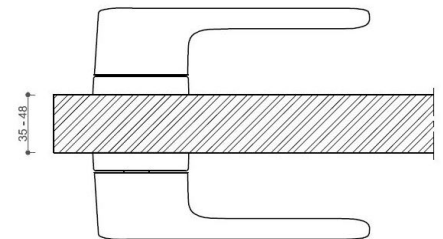

# AKIK HA202 WC/NI-SAT-MAT

» DVERNÉ KOVANIA » INTERIÉROVÉ » Rozetové okrúhle

Dodávateľské číslo	HS129890
Značka	TWIN
Kód produktu	03800-7410

Povrch:  
CM - čierny mat  
NI-SAT-MAT - nikel satín matný

Provedení:  
BSR - bez spodných rozet  
BB - na obyčejný kľúč  
PZ - na cylindrickou vložku (např. FAB)  
WC - s WC kľičkou

[prohlášení o shodě](#)  
(vysvětlení klasifikační tabulky)

**Rozměr rozety pod kliku / BB / WC: 52 x 37 x 11 mm**

**Rozměr rozety PZ: 52 x 11 mm**

**příprava dveřního křídla pro nízkou rozetu (tj. mimo spodní rozety PZ):**

## Parametry

Značka	TWIN
Farba	Satén nikel, stříbrná

---