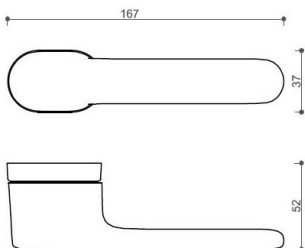

# AKIK HA202 WC/NI-SAT-MAT

» DVERNÉ KOVANIA » INTERIÉROVÉ » Rozetové okrúhle

Dodávateľské číslo	HS129890
Značka	TWIN
Kód produktu	03800-7410

Povrch:  
CM - čierny mat  
NI-SAT-MAT - nikel satin matný  
Provedení:  
BSR - bez spodných rozet  
BB - na obyčajný kľúč  
PZ - na cylindrickou vložku (např. FAB)  
WC - s WC kľičkou  
[prohlášení o shodě](#)  
(vysvětlení klasifikační tabulky)

**Rozměr rozety pod kliku / BB / WC: 52 x 37 x 11 mm**

**Rozměr rozety PZ: 52 x 11 mm**

**příprava dveřního křídla pro nízkou rozetu (tj. mimo spodní rozety PZ):**

Dostupnosť na hlavnom sklade:  
Dostupné množstvo u dodávateľa:

## Parametry

Značka	TWIN
Farba	Satén nikel, stříbrná