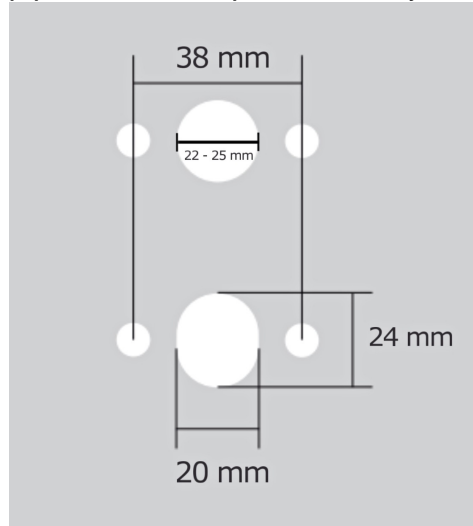

# AKIK HA202 WC/NI-SAT-MAT

» DVERNÉ KOVANIA » INTERIÉROVÉ » Rozetové okrúhle

Dodávateľské číslo	HS129890
Značka	TWIN
Kód produktu	03800-7410

Povrch:  
CM - čierny mat  
NI-SAT-MAT - nikel satín matný

Provedení:  
BSR - bez spodných rozet  
BB - na obyčejný kľúč  
PZ - na cylindrickou vložku (např. FAB)  
WC - s WC kľičkou

[prohlášení o shodě](#)  
(vysvětlení klasifikační tabulky)

**Rozměr rozety pod kliku / BB / WC: 52 x 37 x 11 mm**

**Rozměr rozety PZ: 52 x 11 mm**

**příprava dveřního křídla pro nízkou rozetu (tj. mimo spodní rozety PZ):**

## Parametry

Značka	TWIN
Farba	Satén nikel, stříbrná

---