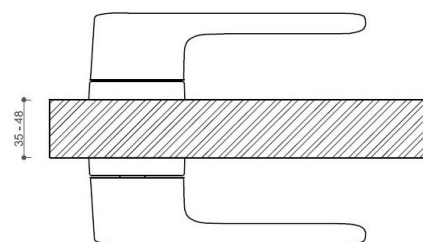

# AKIK HA202 WC/NI-SAT-MAT

» DVERNÉ KOVANIA » INTERIÉROVÉ » Rozetové okrúhle

Dodávateľské číslo	HS129890
Značka	TWIN
Kód produktu	03800-7410

Povrch:  
CM - čierny mat  
NI-SAT-MAT - nikel satin matný  
Provedení:  
BSR - bez spodných rozet  
BB - na obyčajný kľúč  
PZ - na cylindrickou vložku (např. FAB)  
WC - s WC kľičkou  
[prohlášení o shodě](#)  
(vysvětlení klasifikační tabulky)

**Rozměr rozety pod kliku / BB / WC: 52 x 37 x 11 mm**

**Rozměr rozety PZ: 52 x 11 mm**

**příprava dveřního křídla pro nízkou rozetu (tj. mimo spodní rozety PZ):**

Dostupnosť na hlavnom sklade:  
Dostupné množstvo u dodávateľa:

## Parametry

Značka	TWIN
Farba	Satén nikel, stříbrná