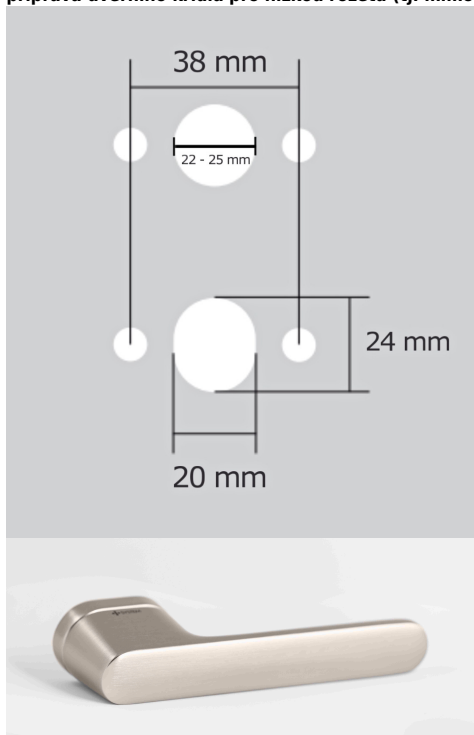

# AKIK HA202 WC/NI-SAT-MAT

» DVERNÉ KOVANIA » INTERIÉROVÉ » Rozetové okrúhle

Dodávateľské číslo	HS129890
Značka	TWIN
Kód produktu	03800-7410

Povrch:  
CM - čierny mat  
NI-SAT-MAT - nikel satin matný  
Provedení:  
BSR - bez spodných rozet  
BB - na obyčajný kľúč  
PZ - na cylindrickou vložku (např. FAB)  
WC - s WC kľičkou  
[prohlášení o shodě](#)  
(vysvětlení klasifikační tabulky)

**Rozměr rozety pod kliku / BB / WC: 52 x 37 x 11 mm**

**Rozměr rozety PZ: 52 x 11 mm**

**příprava dveřního křídla pro nízkou rozetu (tj. mimo spodní rozety PZ):**

Dostupnosť na hlavnom sklade:  
Dostupné množstvo u dodávateľa:

## Parametry

Značka	TWIN
Farba	Satén nikel, stříbrná