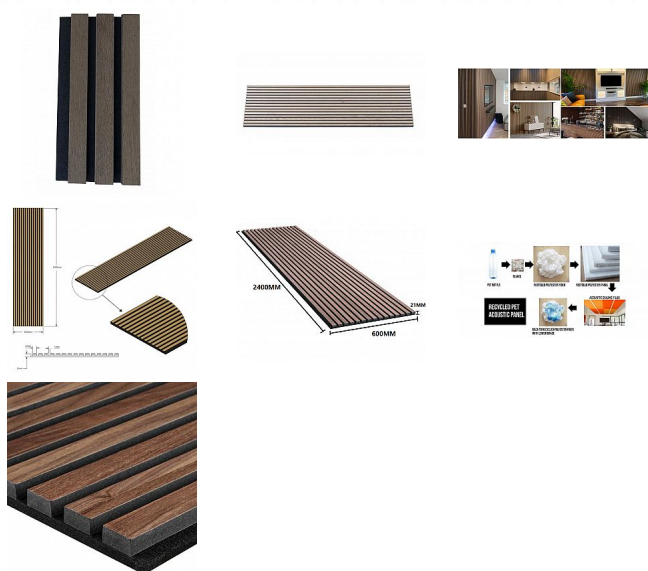

Soubory ke stažení

[panely.pdf (1021.75kB)](#)