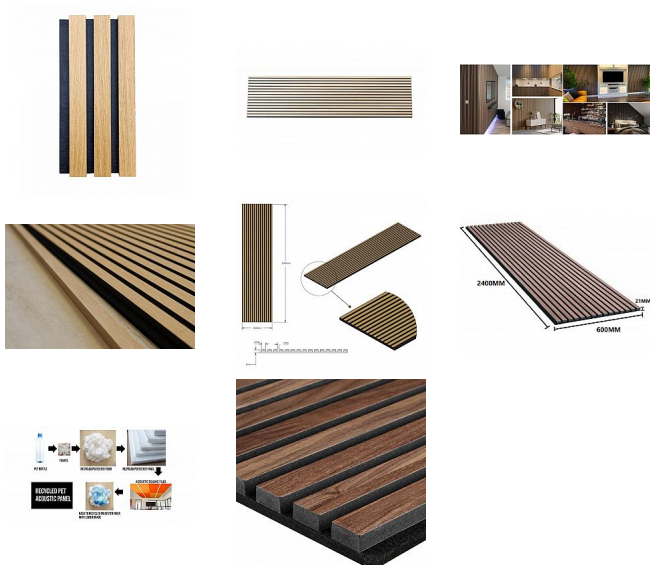

Soubory ke stažení

[panely.pdf (1021.75kB)](#)