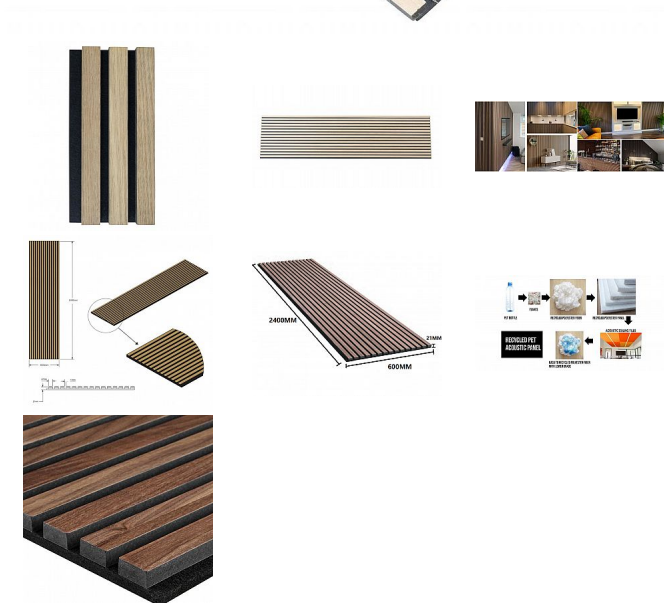

Soubory ke stažení

[panely.pdf (1021.75kB)](#)