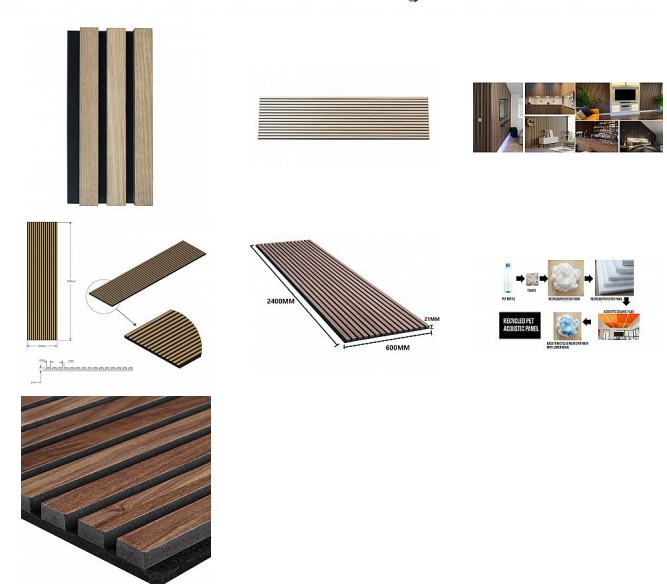

Akustický panel 240x60 cm DUB SVETLÝ (W002)

» PRE TRUHLÁROV » DIZAJNOVÉ PANELE

Kód produktu

09990-0019

Balení

1 Ks

Designový dřevěný panel: Kráčejte s dobou a zlepšete svůj interiér jednoduše a udržitelně. Představujeme vám panel s dřevěnými lamelami, který přináší revoluci do světa interiérových doplňků. Navržen s ohledem na moderní design, funkčnost i ekologickou udržitelnost, tento panel se stane skvělým řešením pro vaše kancelářské, domácí či komerční prostory.

Dostupnost na hlavním sklade:

u dodávatele

Dostupné množství u dodávatele:

sklad dodávatele

Soubory ke stažení

[panely.pdf (1021.75kB)](#)