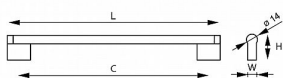

ALENA I NOVÁ nerez 14/96 62451

» PRE TRUHLÁROV » ÚCHYTKY, RUKOVÄTE, MUŠLE » ÚCHYTKY

kód	rozteč (C)	délka (L)	výška (H)	šířka (W)	povrch
062451	96	136	35	14	nerez
062452	128	169	35	14	
062453	160	200	35	14	
062454	192	232	35	14	
062455	224	264	35	14	
062456	288	330	35	14	
062457	320	362	35	14	
062458	432	473	35	14	
062459	564	586	35	14	
062460	608	650	35	14	
062461	736	775	35	14	