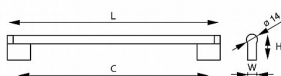

ALENA I NOVÁ nerez 14/96 62451

» PRE TRUHLÁROV » ÚCHYTKY, RUKOVĀTE, MUŠLE » ÚCHYTKY

kód	rozteč (C)	délka (L)	výška (H)	šířka (W)	povrch
062451	96	136	35	14	nerez
062452	128	169	35	14	
062453	160	200	35	14	
062454	192	232	35	14	
062455	224	264	35	14	
062456	288	330	35	14	
062457	320	362	35	14	
062458	432	473	35	14	
062459	564	586	35	14	
062460	608	650	35	14	
062461	736	775	35	14	