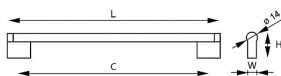

ALENA I NOVÁ nerez 14/96 62451

» PRE TRUHLÁROV » ÚCHYTKY, RUKOVĀTE, MUŠLE » ÚCHYTKY

kód	rozteč (C)	délka (L)	výška (H)	šířka (W)	povrch
062451	96	136	35	14	nerez
062452	128	169	35	14	
062453	160	200	35	14	
062454	192	232	35	14	
062455	224	264	35	14	
062456	288	330	35	14	
062457	320	362	35	14	
062458	432	473	35	14	
062459	564	586	35	14	
062460	608	650	35	14	
062461	736	775	35	14	