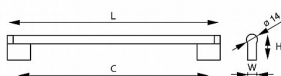

# ALENA I NOVÁ nerez 14/96 62451

» PRE TRUHLÁROV » ÚCHYTKY, RUKOVÄTE, MUŠLE » ÚCHYTKY

| kód    | rozteč (C) | délka (L) | výška (H) | šířka (W) | povrch |
|--------|------------|-----------|-----------|-----------|--------|
| 062451 | 96         | 136       | 35        | 14        | nerez  |
| 062452 | 128        | 169       | 35        | 14        |        |
| 062453 | 160        | 200       | 35        | 14        |        |
| 062454 | 192        | 232       | 35        | 14        |        |
| 062455 | 224        | 264       | 35        | 14        |        |
| 062456 | 288        | 330       | 35        | 14        |        |
| 062457 | 320        | 362       | 35        | 14        |        |
| 062458 | 432        | 473       | 35        | 14        |        |
| 062459 | 564        | 586       | 35        | 14        |        |
| 062460 | 608        | 650       | 35        | 14        |        |
| 062461 | 736        | 775       | 35        | 14        |        |