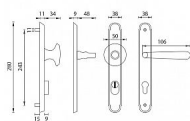

ALT - WIEN PLUS vložka 72 KL/KL NAT SPEVNENÉ KOVANIE

» DVERNÉ KOVANIA » BEZPEČNOSTNÉ A OCHRANNÉ » Štítové s prekrytím

EAN	8584138307436
Značka	MP
Kód produktu	03751-0426

na objednávku - možná delší dodací doba

Štítová klika na vchodové a bezpečnostní dveře se zpevněným rustikálním štítem s překrytím cylindrické vložky je vyrobena z materiálů vysoké kvality - mosaz a je povrchově upravena. Rustikální štít má rozměry 38 mm x 280 mm a tloušťku 11 mm.

Kování neobsahuje pružinovou mechaniku a není vhodné do exteriéru případně do prostředí se zvýšenou vlhkostí. Je to jen na vašem rozhodnutí, jakou rozteč a jaké provedení si vyberete z naší široké nabídky. V případě, že se nemůžete rozhodnout, rádi vám poradíme a pomůžeme s výběrem.

Upozornění:

PLUS označuje překrytí cylindrické vložky.

U zpevněného kování je potřeba znát vzdálenost mezi osou kliky a osou klíče (rozteč). Standardní vzdálenost je 72, 90 nebo 92 mm. Kování s roztečí 72 a 90 mm je standardem pro tloušťku dveří od 38 mm do 50 mm. Kování s roztečí 92 mm je standardem pro tloušťku dveří od 68 mm do 78 mm.

Dostupnost na hlavním skladě: u dodávatele
Dostupné množství u dodávatele: sklad dodávatele

Parametry

Značka	MP
Prekrytie	S překrytím
Prevedenie	Klika+klika
Farba	Surová mosaz
Rozteč	72