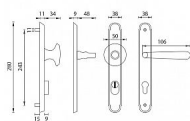

ALT - WIEN PLUS vložka 90 KL/KL NAT SPEVNENÉ KOVANIE

» DVERNÉ KOVANIA » BEZPEČNOSTNÉ A OCHRANNÉ » Štítové s prekrytím

EAN	8584138307443
Značka	MP
Kód produktu	03751-0428

na objednávku - možná delší dodací doba

Štítová klika na vchodové a bezpečnostní dveře se zpevněným rustikálním štítem s překrytím cylindrické vložky je vyrobena z materiálů vysoké kvality – mosaz a je povrchově upravena. Rustikální štít má rozměry 38 mm x 280 mm a tloušťku 11 mm.

Kování neobsahuje pružinovou mechaniku a není vhodné do exteriéru případně do prostředí se zvýšenou vlhkostí. Je to jen na vašem rozhodnutí, jakou rozteč a jaké provedení si vyberete z naší široké nabídky. V případě, že se nemůžete rozhodnout, rádi vám poradíme a pomůžeme s výběrem.

Upozornění:

PLUS označuje překrytí cylindrické vložky.

U zpevněného kování je potřeba znát vzdálenost mezi osou kliky a osou klíče (rozteč). Standardní vzdálenost je 72, 90 nebo 92 mm. Kování s roztečí 72 a 90 mm je standardem pro tloušťku dveří od 38 mm do 50 mm. Kování s roztečí 92 mm je standardem pro tloušťku dveří od 68 mm do 78 mm.

Dostupnost na hlavním skladě: u dodávatele
Dostupné množství u dodávatele: sklad dodávatele

Parametry

Značka	MP
Prekrytie	S překrytím
Prevedenie	Klika+klika
Farba	Surová mosaz
Rozteč	90