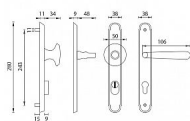

ALT - WIEN PLUS vložka 90 KL/KL NAT SPEVNENÉ KOVANIE

» DVERNÉ KOVANIA » BEZPEČNOSTNÉ A OCHRANNÉ » Štítové s prekrytím

EAN	8584138307443
Značka	MP
Kód produktu	03751-0428

na objednávku - možná delší dodací doba

Štítová klika na vchodové a bezpečnostní dveře se zpevněným rustikálním štítem s překrytím cylindrické vložky je vyrobena z materiálů vysoké kvality – mosaz a je povrchově upravena. Rustikální štít má rozměry 38 mm x 280 mm a tloušťku 11 mm.

Upozornění:

PLUS označuje překrytí cylindrické vložky.

U zpevněného kování je potřeba znát vzdálenost mezi osou kliky a osou klíče (rozteč). Standardní vzdálenost je 72, 90 nebo 92 mm. Kování s roztečí 72 a 90 mm je standardem pro tloušťku dveří od 38 mm do 50 mm. Kování s roztečí 92 mm je standardem pro tloušťku dveří od 68 mm do 78 mm.

Dostupnost na hlavním skladě: u dodávatele
Dostupné množství u dodávatele: sklad dodávatele

Parametry

Značka	MP
Prekrytie	S překrytím
Prevedenie	Klika+klika
Farba	Surová mosaz
Rozteč	90