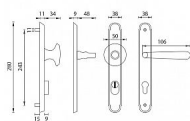

ALT - WIEN PLUS vložka 92 KL/KL NAT SPEVNENÉ KOVANIE

» DVERNÉ KOVANIA » BEZPEČNOSTNÉ A OCHRANNÉ » Štítové s prekrytím

EAN	8584138307450
Značka	MP
Kód produktu	03751-0430

na objednávku - možná delší dodací doba

Štítová klika na vchodové a bezpečnostní dveře se zpevněným rustikálním štítem s překrytím cylindrické vložky je vyrobena z materiálů vysoké kvality – mosaz a je povrchově upravena. Rustikální štít má rozměry 38 mm x 280 mm a tloušťku 11 mm.

Upozornění:

PLUS označuje překrytí cylindrické vložky.

U zpevněného kování je potřeba znát vzdálenost mezi osou kliky a osou klíče (rozteč). Standardní vzdálenost je 72, 90 nebo 92 mm. Kování s roztečí 72 a 90 mm je standardem pro tloušťku dveří od 38 mm do 50 mm. Kování s roztečí 92 mm je standardem pro tloušťku dveří od 68 mm do 78 mm.