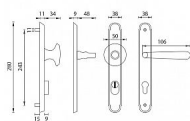

ALT - WIEN PLUS vložka 92 KL/KL NAT SPEVNENÉ KOVANIE

» DVERNÉ KOVANIA » BEZPEČNOSTNÉ A OCHRANNÉ » Štítové s prekrytím

EAN	8584138307450
Značka	MP
Kód produktu	03751-0430

na objednávku - možná delší dodací doba

Štítová klika na vchodové a bezpečnostní dveře se zpevněným rustikálním štítem s překrytím cylindrické vložky je vyrobena z materiálů vysoké kvality - mosaz a je povrchově upravena. Rustikální štít má rozměry 38 mm x 280 mm a tloušťku 11 mm.

Upozornění:

PLUS označuje překrytí cylindrické vložky.

U zpevněného kování je potřeba znát vzdálenost mezi osou kliky a osou klíče (rozteč). Standardní vzdálenost je 72, 90 nebo 92 mm. Kování s roztečí 72 a 90 mm je standardem pro tloušťku dveří od 38 mm do 50 mm. Kování s roztečí 92 mm je standardem pro tloušťku dveří od 68 mm do 78 mm.