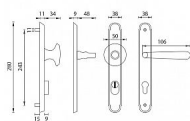

ALT - WIEN PLUS vložka 92 KL/KL NAT SPEVNENÉ KOVANIE

» DVERNÉ KOVANIA » BEZPEČNOSTNÉ A OCHRANNÉ » Štítové s prekrytím

EAN	8584138307450
Značka	MP
Kód produktu	03751-0430

na objednávku - možná delší dodací doba

Štítová klika na vchodové a bezpečnostní dveře se zpevněným rustikálním štítem s překrytím cylindrické vložky je vyrobena z materiálů vysoké kvality – mosaz a je povrchově upravena. Rustikální štít má rozměry 38 mm x 280 mm a tloušťku 11 mm.

Kování neobsahuje pružinovou mechaniku a není vhodné do exteriéru případně do prostředí se zvýšenou vlhkostí. Je to jen na vašem rozhodnutí, jakou rozteč a jaké provedení si vyberete z naší široké nabídky. V případě, že se nemůžete rozhodnout, rádi vám poradíme a pomůžeme s výběrem.

Upozornění:

PLUS označuje překrytí cylindrické vložky.

U zpevněného kování je potřeba znát vzdálenost mezi osou kliky a osou klíče (rozteč). Standardní vzdálenost je 72, 90 nebo 92 mm. Kování s roztečí 72 a 90 mm je standardem pro tloušťku dveří od 38 mm do 50 mm. Kování s roztečí 92 mm je standardem pro tloušťku dveří od 68 mm do 78 mm.

Dostupnost na hlavním skladě: u dodávatele
Dostupné množství u dodávatele: sklad dodávatele

Parametry

Značka	MP
Prekrytie	S překrytím
Prevedenie	Klika+klika
Farba	Surová mosaz
Rozteč	92