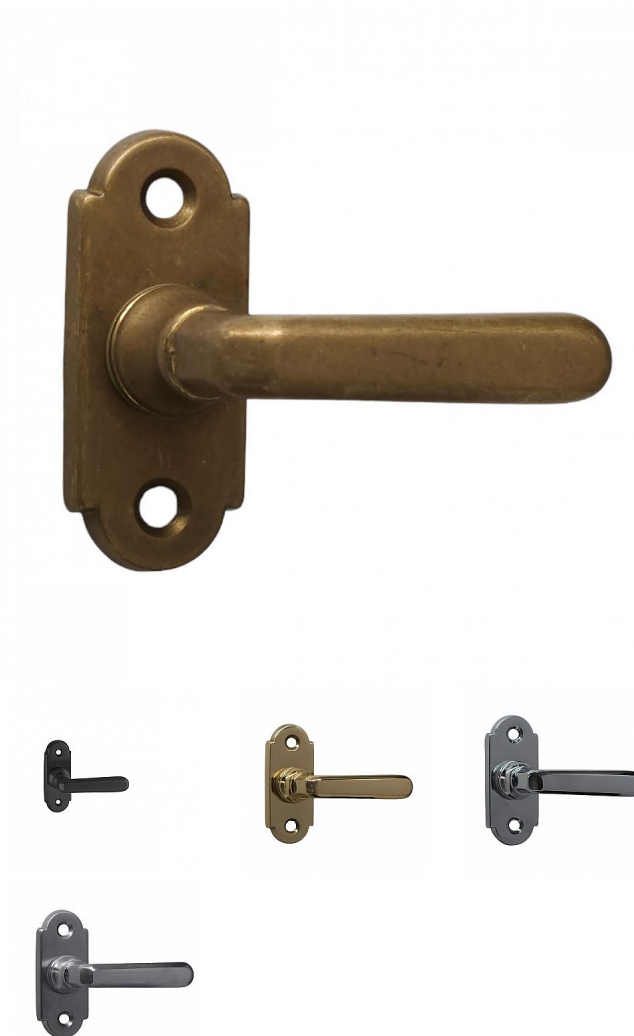

ALT WIEN pololivá malá

» KLÍČKY NA OKNÁ » ALT WIEN/INDIVIDUAL line

Dodávateľské číslo

P06444X00N

Značka

COBRA

Kód produktu

MP03608-7250

Vlastnosti produktu:

Okenní kovánie - dřevěná okna

Materiál: MOSAZ

Rozteče pro uchycení: 43 mm

Šířka štítu: 27 mm

Výška štítu: 63 mm

Délka rukojeti: 60 mm

Výška rukojeti: 35 mm