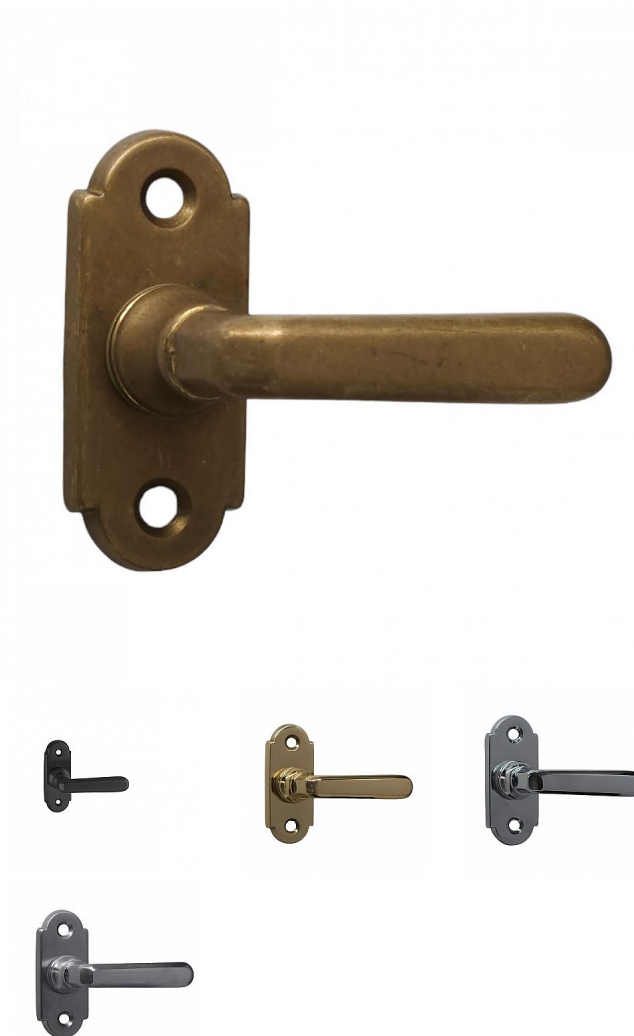

ALT WIEN pololivá malá

» KLÚČKY NA OKNÁ » ALT WIEN/INDIVIDUAL line

Dodávateľské číslo

P06444X00N

Značka

COBRA

Kód produktu

MP03608-7250

Pokud hľadáte skvelé okenné kování pro vaše dřevěná nebo špaletová okna, máme pro vás ideální řešení. Srdcem tohoto kování je prvotřídní mosaz, která dodává nejen pevnost, ale i eleganci vašim oknům. Navíc si můžete vybrat z široké škály krásných povrchových úprav, které dokonale ladí s různými designovými styly vašeho domova.

Vlastnosti produktu:

Okenní kování - dřevěná okna

Materiál: MOSAZ

Rozteče pro uchycení: 43 mm

Šířka štítu: 27 mm

Výška štítu: 63 mm

Délka rukojeti: 60 mm

Výška rukojeti: 35 mm