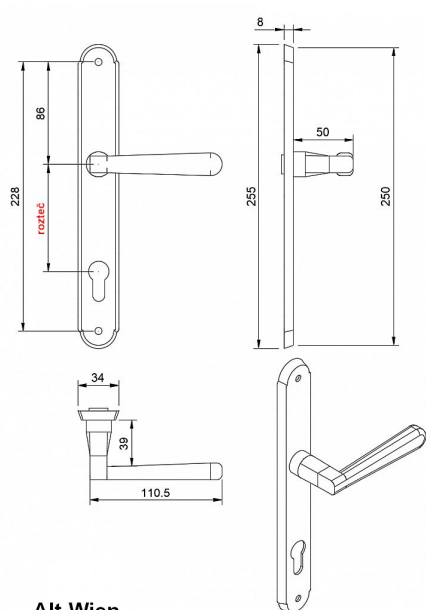

ALT WIEN štítové kovanie chróm matný OCS

» DVERNÉ KOVANIA » INTERIÉROVÉ » Štítové

COBRA
... a máte kliku!

Dodávateľské číslo

P06609X16

Značka

COBRA

Kód produktu

MP03609-0880

Specifikace: Štítové kování na pružině pro interiéry

•

Materiál:

◦ Vyrobeno z kvalitní mosazi, včetně mosazného štítu a mosazné rukojeti pro dokonalý dojem. Zajišťuje pevnost, odolnost a elegantní vzhled. Mosaz po čase reaguje na podmínky, kde je umístěna, a postupně získává patinu, což přidává jedinečný charakter a kouzlo do vašeho interiéru.

•

Montážní variabilita:

◦ Možnost montáže prošroubování skrz dveře (doporučeno pro maximální stabilitu).

◦ Alternativní možnost montáže pomocí vrtů do dřeva pro snadnou instalaci.

•

Odolnost vůči poškrábání: