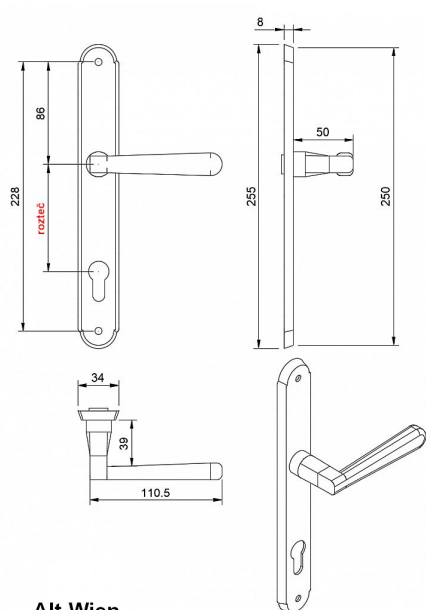

ALT WIEN štítové kovanie chróm matný OCS

» DVERNÉ KOVANIA » INTERIÉROVÉ » Štítové

Alt-Wien
(interiérový)
technický diagram

COBRA
... a máte kliku!

Dodávateľské číslo

P06609X16

Značka

COBRA

Kód produktu

MP03609-0880

Specifikace: Štítové kování na pružině pro interiéry

•

Materiál:

◦ Vyrobeno z kvalitní mosazi, včetně mosazného štítu a mosazné rukojeti pro dokonalý dojem. Zajišťuje pevnost, odolnost a elegantní vzhled. Mosaz po čase reaguje na podmínky, kde je umístěna, a postupně získává patinu, což přidává jedinečný charakter a kouzlo do vašeho interiéru.

•

Montážní variabilita:

◦ Možnost montáže prošroubování skrz dveře (doporučeno pro maximální stabilitu).

◦ Alternativní možnost montáže pomocí vrtů do dřeva pro snadnou instalaci.

•

Odolnost vůči poškrábání: