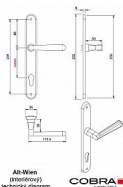

# ALT WIEN štítové kovanie nikol matný ONS

» DVERNÉ KOVANIA » INTERIÉROVÉ » Štítové

Alt-Wien  
projektový  
technický diagram

COBRA

Dodávateľské číslo

P06606X16

Značka

COBRA