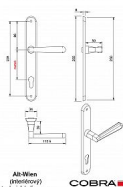

ALT WIEN štítové kovanie nikol matný ONS

» DVERNÉ KOVANIA » INTERIÉROVÉ » Štítové

Alt-Wien
projektový
technický diagram

COBRA

Dodávateľské číslo

P06606X16

Značka

COBRA