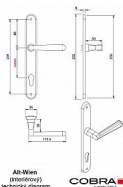

ALT WIEN štítové kovanie nikol matný ONS

» DVERNÉ KOVANIA » INTERIÉROVÉ » Štítové

Alt-Wien
projektový
technický diagram

COBRA

Dodávateľské číslo

P06606X16

Značka

COBRA