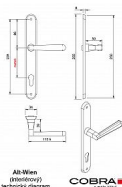

ALT WIEN štítové kovanie nikl matný ONS

» DVERNÉ KOVANIA » INTERIÉROVÉ » Štítové

Alt-Wien
projektový
technický diagram

COBRA

Dodávateľské číslo

P06606X16

Značka

COBRA