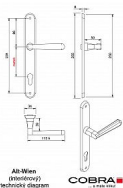

ALT WIEN štítové kovanie staromosadz VV

» DVERNÉ KOVANIA » INTERIÉROVÉ » Štítové

Alt-Wien
(posuvný)
technický náčrt
COBRA

Dodávateľské číslo

P06604X16

Značka

COBRA

Kód produktu