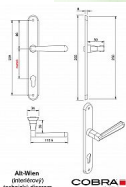

ALT WIEN štítové kovanie staromosadz VV

» DVERNÉ KOVANIA » INTERIÉROVÉ » Štítové

Dodávateľské číslo

P06604X16

Značka

COBRA

Kód produktu

MP03609-0580