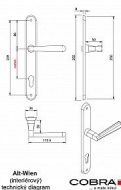

ALT-WIEN vložka 72 OC

» DVERNÉ KOVANIA » INTERIÉROVÉ » Štítové

Dodávateľské číslo	P06605X264
EAN	8590370380274
Značka	COBRA
Kód produktu	03609-0645

Specifikace: Štítové kování na pružině pro interiéry

•

Materiál: