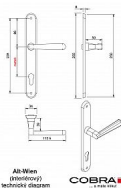

# ALT-WIEN vložka 72 OC

» DVERNÉ KOVANIA » INTERIÉROVÉ » Štítové

Dodávateľské číslo	P06605X264
EAN	8590370380274
Značka	COBRA
Kód produktu	03609-0645