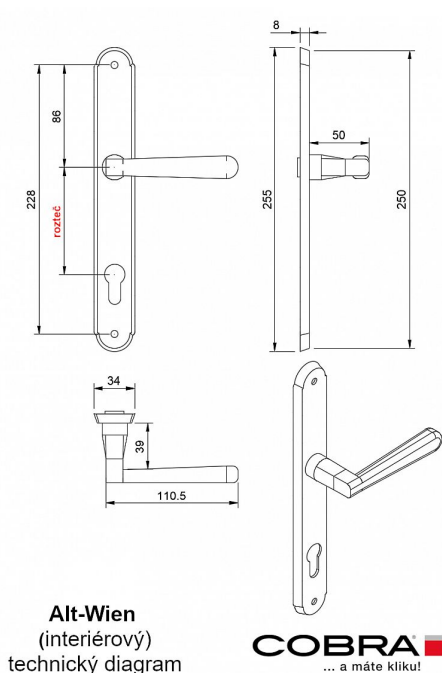

ALT-WIEN vložka 72 OCS

» DVERNÉ KOVANIA » INTERIÉROVÉ » Štítové

Dodávateľské číslo	P06609X264
EAN	8590370380342
Značka	COBRA
Kód produktu	03609-0895

Specifikace: Štítové kování na pružině pro interiéry

•

Materiál:

•

Montážní variabilita:

- Možnost montáže prošroubování skrz dveře (doporučeno pro maximální stabilitu).
- Alternativní možnost montáže pomocí vrtů do dřeva pro snadnou instalaci.

•

Odolnost vůči poškrábání:

•

Šířka dveří:

- Navrženo pro dveře o šířce 38-50 mm.

•

Certifikace pro spolehlivost:

◦ Splňuje certifikaci pro 200.000 cyklů, což zaručuje vysokou spolehlivost a dlouhou životnost.

UPOZORNĚNÍ: Při výběru štítového kování je klíčové zjistit druh zámku (PZ, BB, WC) a rozteč!