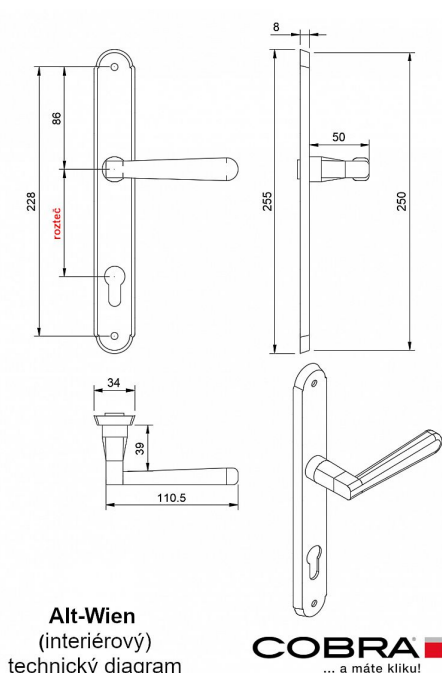

# ALT-WIEN vložka 72 OCS

» DVERNÉ KOVANIA » INTERIÉROVÉ » Štítové

Alt-Wien  
(interiérový)  
technický diagram

**COBRA**  
... a máte kliku!

Dodávateľské číslo	P06609X264
EAN	8590370380342
Značka	COBRA
Kód produktu	03609-0895

## Specifikace: Štítové kování na pružině pro interiéry

•

### Montážní variabilita:

- Možnost montáže prošroubování skrz dveře (doporučeno pro maximální stabilitu).
- Alternativní možnost montáže pomocí vrtů do dřeva pro snadnou instalaci.

•

### Šířka dveří:

- Navrženo pro dveře o šířce 38-50 mm.

•