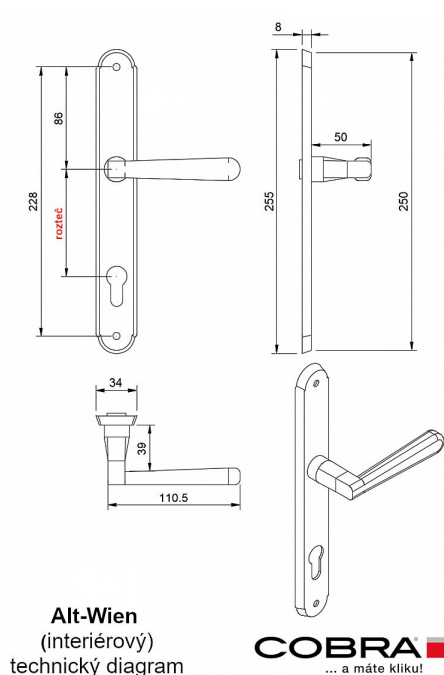

ALT-WIEN vložka 72 OCS

» DVERNÉ KOVANIA » INTERIÉROVÉ » Štítové

Alt-Wien
(interiérový)
technický diagram

COBRA
... a máte kliku!

Dodávateľské číslo	P06609X264
EAN	8590370380342
Značka	COBRA
Kód produktu	03609-0895

Specifikace: Štítové kování na pružině pro interiéry

•

Materiál:

◦ Vyrobeno z kvalitní mosazi, včetně mosazného štítu a mosazné rukojeti pro dokonalý dojem. Zajišťuje pevnost, odolnost a elegantní vzhled. Mosaz po čase reaguje na podmínky, kde je umístěna, a postupně získává patinu, což přidává jedinečný charakter a kouzlo do vašeho interiéru.

•

Montážní variabilita:

- Možnost montáže prošroubování skrz dveře (doporučeno pro maximální stabilitu).
- Alternativní možnost montáže pomocí vrtů do dřeva pro snadnou instalaci.

•

Odolnost vůči poškrábání:

•

Šířka dveří:

- Navrženo pro dveře o šířce 38-50 mm.

•

Certifikace pro spolehlivost:

◦ Splňuje certifikaci pro 200.000 cyklů, což zaručuje vysokou spolehlivost a dlouhou životnost.

UPOZORNĚNÍ: Při výběru štítového kování je klíčové zjistit druh zámku (PZ, BB, WC) a rozteč!