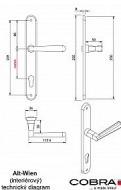

ALT-WIEN vložka 72 OFS

» DVERNÉ KOVANIA » INTERIÉROVÉ » Štítové

Dodávateľské číslo	P06607X264
EAN	8590370974015
Značka	COBRA
Kód produktu	03609-0845

Specifikace: Štítové kování na pružině pro interiéry

•

Materiál: