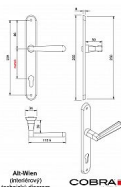

ALT-WIEN vložka 72 OFS

» DVERNÉ KOVANIA » INTERIÉROVÉ » Štítové

Dodávateľské číslo	P06607X264
EAN	8590370974015
Značka	COBRA
Kód produktu	03609-0845

Specifikace: Štítové kování na pružině pro interiéry

•

Materiál: