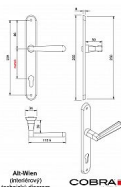

ALT-WIEN vložka 72 OLV

» DVERNÉ KOVANIA » INTERIÉROVÉ » Štítové

Dodávateľské číslo	P06602X264
EAN	8590370144098
Značka	COBRA
Kód produktu	03609-0545

Specifikace: Štítové kování na pružině pro interiéry

•

Materiál: