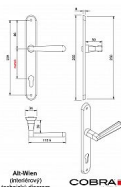

# ALT-WIEN vložka 72 OLV

» DVERNÉ KOVANIA » INTERIÉROVÉ » Štítové

Dodávateľské číslo	P06602X264
EAN	8590370144098
Značka	COBRA
Kód produktu	03609-0545