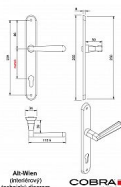

ALT-WIEN vložka 72 ONS

» DVERNÉ KOVANIA » INTERIÉROVÉ » Štítové

Dodávateľské číslo	P06606X264
EAN	8590370387020
Značka	COBRA
Kód produktu	03609-0795

Specifikace: Štítové kování na pružině pro interiéry

•

Materiál: