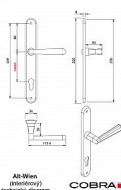

ALT-WIEN vložka 72 ONS

» DVERNÉ KOVANIA » INTERIÉROVÉ » Štítové

Dodávateľské číslo	P06606X264
EAN	8590370387020
Značka	COBRA
Kód produktu	03609-0795

Specifikace: Štítové kování na pružině pro interiéry

•

Materiál: