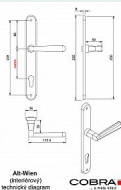

ALT-WIEN vložka 72 OV

» DVERNÉ KOVANIA » INTERIÉROVÉ » Štítové

Dodávateľské číslo	P06604X264
EAN	8590370999681
Značka	COBRA
Kód produktu	03609-0595

Specifikace: Štítové kování na pružině pro interiéry

•

Materiál: