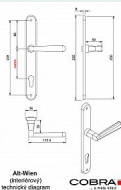

# ALT-WIEN vložka 72 OV

» DVERNÉ KOVANIA » INTERIÉROVÉ » Štítové

|                    |               |
|--------------------|---------------|
| Dodávateľské číslo | P06604X264    |
| EAN                | 8590370999681 |
| Značka             | COBRA         |
| Kód produktu       | 03609-0595    |