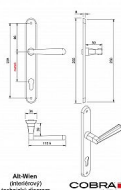

# ALT-WIEN vložka 90 OC

» DVERNÉ KOVANIA » INTERIÉROVÉ » Štítové

|                    |               |
|--------------------|---------------|
| Dodávateľské číslo | P06605X26     |
| EAN                | 8590370380021 |
| Značka             | COBRA         |
| Kód produktu       | 03609-0640    |