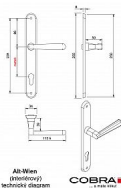

ALT-WIEN vložka 90 OC

» DVERNÉ KOVANIA » INTERIÉROVÉ » Štítové

Dodávateľské číslo	P06605X26
EAN	8590370380021
Značka	COBRA
Kód produktu	03609-0640

Specifikace: Štítové kování na pružině pro interiéry

•

Materiál:

•

Montážní variabilita:

- Možnost montáže prošroubování skrz dveře (doporučeno pro maximální stabilitu).
- Alternativní možnost montáže pomocí vrtů do dřeva pro snadnou instalaci.

•

Odolnost vůči poškrábání: