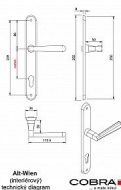

ALT-WIEN vložka 90 OC

» DVERNÉ KOVANIA » INTERIÉROVÉ » Štítové

Dodávateľské číslo	P06605X26
EAN	8590370380021
Značka	COBRA
Kód produktu	03609-0640

Specifikace: Štítové kování na pružině pro interiéry

•

Materiál: