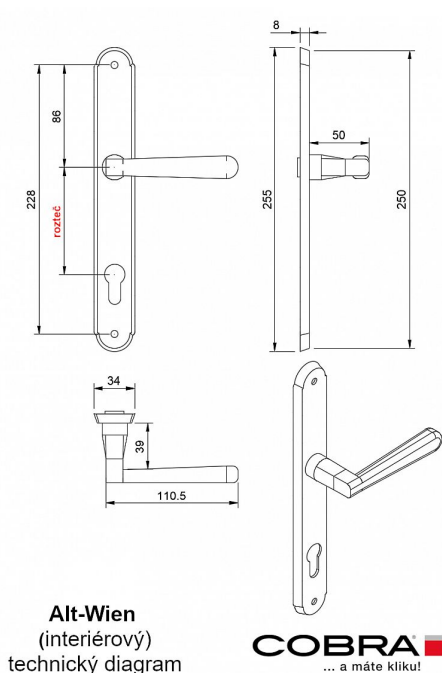

ALT-WIEN vložka 90 OCS

» DVERNÉ KOVANIA » INTERIÉROVÉ » Štítové

Dodávateľské číslo	P06609X26
EAN	8590370382209
Značka	COBRA
Kód produktu	03609-0890

Specifikace: Štítové kování na pružině pro interiéry

Materiál:

Montážní variabilita:

- Možnost montáže prošroubování skrz dveře (doporučeno pro maximální stabilitu).
- Alternativní možnost montáže pomocí vrtů do dřeva pro snadnou instalaci.

Odolnost vůči poškrábání:

Šířka dveří:

- Navrženo pro dveře o šířce 38-50 mm.

Certifikace pro spolehlivost:

- Splňuje certifikaci pro 200.000 cyklů, což zaručuje vysokou spolehlivost a dlouhou životnost.

UPOZORNĚNÍ: Při výběru štítového kování je klíčové zjistit druh zámku (PZ, BB, WC) a rozteč!