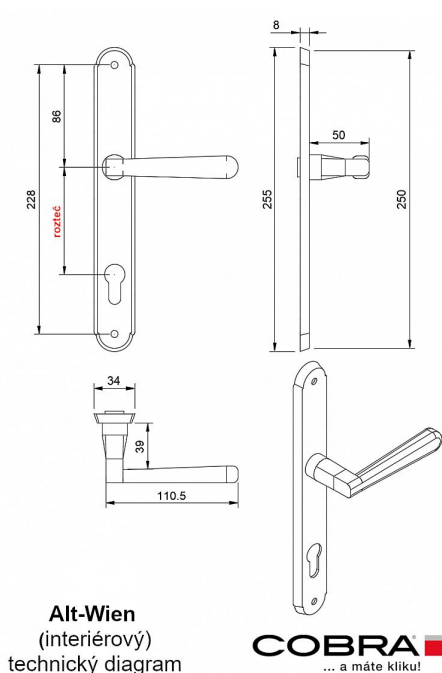

# ALT-WIEN vložka 90 OCS

» DVERNÉ KOVANIA » INTERIÉROVÉ » Štítové

Dodávateľské číslo	P06609X26
EAN	8590370382209
Značka	COBRA
Kód produktu	03609-0890

## Specifikace: Štítové kování na pružině pro interiéry

•

### Šířka dveří:

- Navrženo pro dveře o šířce 38-50 mm.

•