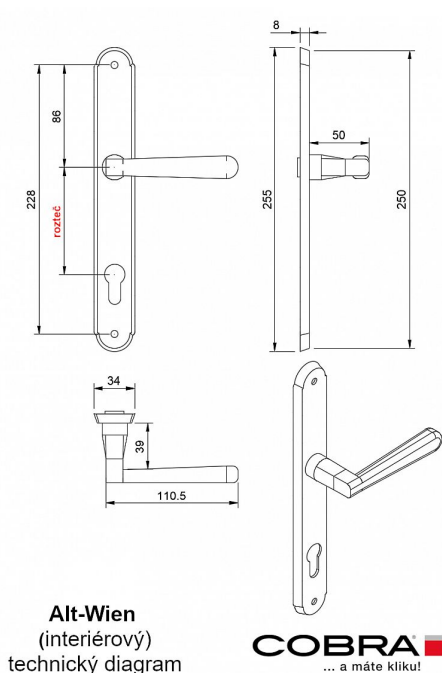

ALT-WIEN vložka 90 OCS

» DVERNÉ KOVANIA » INTERIÉROVÉ » Štítové

Alt-Wien
(interiérový)
technický diagram

COBRA
... a máte kliku!

Dodávateľské číslo	P06609X26
EAN	8590370382209
Značka	COBRA
Kód produktu	03609-0890

Specifikace: Štítové kování na pružině pro interiéry

•

Materiál:

◦ Vyrobeno z kvalitní mosazi, včetně mosazného štítu a mosazné rukojeti pro dokonalý dojem. Zajišťuje pevnost, odolnost a elegantní vzhled. Mosaz po čase reaguje na podmínky, kde je umístěna, a postupně získává patinu, což přidává jedinečný charakter a kouzlo do vašeho interiéru.

•

Montážní variabilita:

- Možnost montáže prošroubování skrz dveře (doporučeno pro maximální stabilitu).
- Alternativní možnost montáže pomocí vrtů do dřeva pro snadnou instalaci.

•

Odolnost vůči poškrábání:

•

Šířka dveří:

- Navrženo pro dveře o šířce 38-50 mm.

•

Certifikace pro spolehlivost:

◦ Splňuje certifikaci pro 200.000 cyklů, což zaručuje vysokou spolehlivost a dlouhou životnost.

UPOZORNĚNÍ: Při výběru štítového kování je klíčové zjistit druh zámku (PZ, BB, WC) a rozteč!