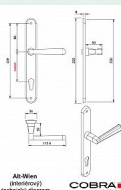

# ALT-WIEN vložka 90 OV

» DVERNÉ KOVANIA » INTERIÉROVÉ » Štítové

Dodávateľské číslo	P06604X26
EAN	8590370999827
Značka	COBRA
Kód produktu	03609-0590