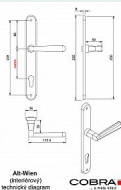

ALT-WIEN vložka 90 OV

» DVERNÉ KOVANIA » INTERIÉROVÉ » Štítové

Dodávateľské číslo	P06604X26
EAN	8590370999827
Značka	COBRA
Kód produktu	03609-0590

Specifikace: Štítové kování na pružině pro interiéry

Materiál: