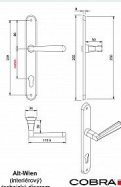

ALT-WIEN vložka 90 OV

» DVERNÉ KOVANIA » INTERIÉROVÉ » Štítové

Dodávateľské číslo	P06604X26
EAN	8590370999827
Značka	COBRA
Kód produktu	03609-0590

Specifikace: Štítové kování na pružině pro interiéry

•

Materiál: