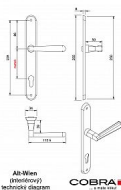

ALT-WIEN vložka 90 US

» DVERNÉ KOVANIA » INTERIÉROVÉ » Štítové

Dodávateľské číslo	P06606X26
EAN	8590370387013
Značka	COBRA
Kód produktu	03609-0790

Specifikace: Štítové kování na pružině pro interiéry

•

Materiál: