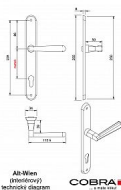

# ALT-WIEN vložka 90 US

» DVERNÉ KOVANIA » INTERIÉROVÉ » Štítové

Dodávateľské číslo	P06606X26
EAN	8590370387013
Značka	COBRA
Kód produktu	03609-0790