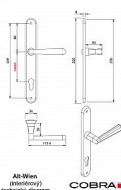

ALT-WIEN vložka 90 US

» DVERNÉ KOVANIA » INTERIÉROVÉ » Štítové

Dodávateľské číslo	P06606X26
EAN	8590370387013
Značka	COBRA
Kód produktu	03609-0790

Specifikace: Štítové kování na pružině pro interiéry

•

Materiál: