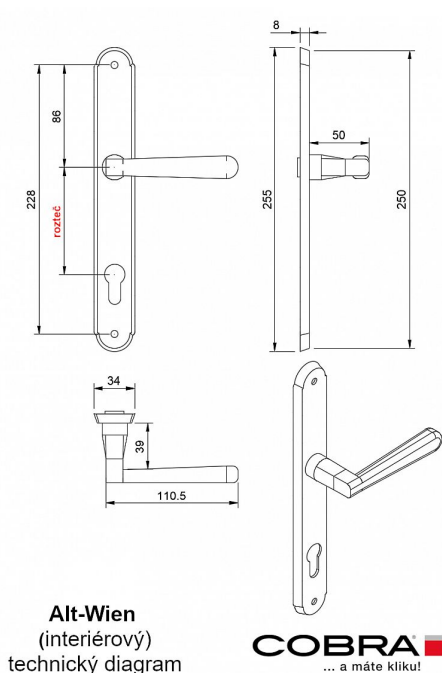

# ALT WIEN WC72 OCS

» DVERNÉ KOVANIA » INTERIÉROVÉ » Štítové

Alt-Wien  
(interiérový)  
technický diagram

**COBRA**  
... a máte kliku!

Dodávateľské číslo	P06609X364
EAN	8590370998394
Značka	COBRA
Kód produktu	03609-0905

## Specifikace: Štítové kování na pružině pro interiéry

•

### Šířka dveří:

◦ Navrženo pro dveře o šířce 38-50 mm.

•