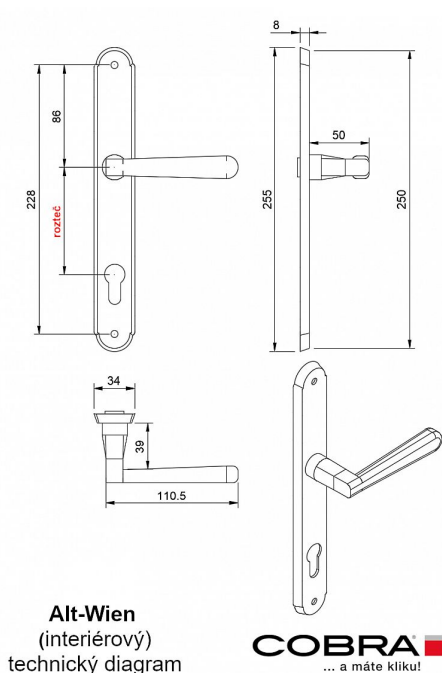

ALT WIEN WC72 OCS

» DVERNÉ KOVANIA » INTERIÉROVÉ » Štítové

Dodávateľské číslo	P06609X364
EAN	8590370998394
Značka	COBRA
Kód produktu	03609-0905

Specifikace: Štítové kování na pružině pro interiéry

•

Materiál:

•

Montážní variabilita:

- Možnost montáže prošroubování skrz dveře (doporučeno pro maximální stabilitu).
- Alternativní možnost montáže pomocí vrtů do dřeva pro snadnou instalaci.

•

Odolnost vůči poškrábání:

•

Šířka dveří:

- Navrženo pro dveře o šířce 38-50 mm.

•

Certifikace pro spolehlivost:

◦ Splňuje certifikaci pro 200.000 cyklů, což zaručuje vysokou spolehlivost a dlouhou životnost.

UPOZORNĚNÍ: Při výběru štítového kování je klíčové zjistit druh zámku (PZ, BB, WC) a rozteč!