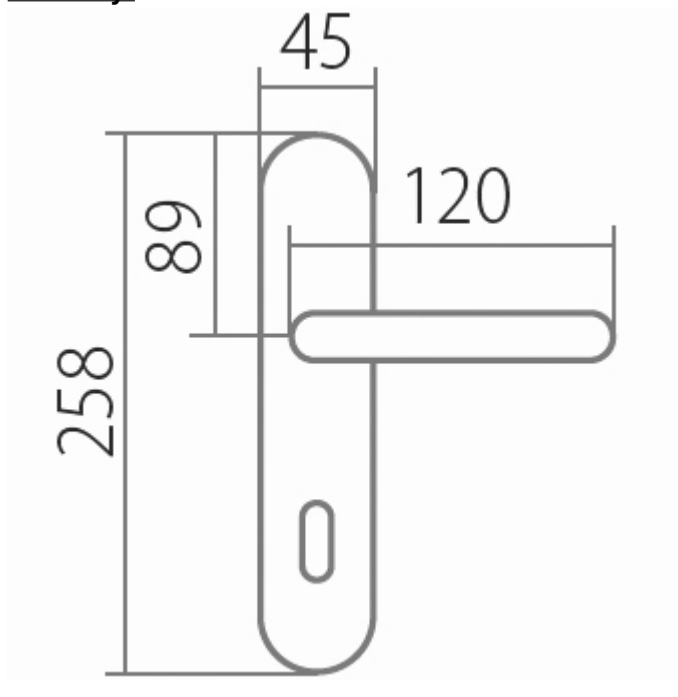

AMADEUS BA 1360 BB/A 72mm

» DVERNÉ KOVANIA » INTERIÉROVÉ » Štítové

Dodávateľské číslo	HS100107
Značka	TWIN
Kód produktu	03800-4590

Povrch:

A - mosaz lesklá

ABR- mosaz patina (bronz)

Provedení:

BB - na obyčejný kľúč

PZ - na cylindrickou vložku (např. FAB)

WC - s WC kľičkou

KPZL - klika - koule, klika směřuje vlevo

KPZR - klika - koule, klika směřuje vpravo

**Harmonie tvaru ve spojitosti s rokokovými prvky
Vás přenesou zpět do dob dávno minulých.**

[prohlášení o shodě](#)

[\(vysvětlení klasifikační tabulky\)](#)

Rozměry:

Dostupnosť na hlavnom sklade:

u dodávateľa

Parametry

Značka	TWIN
Farba	Mosaz lesk
Rozteč	72