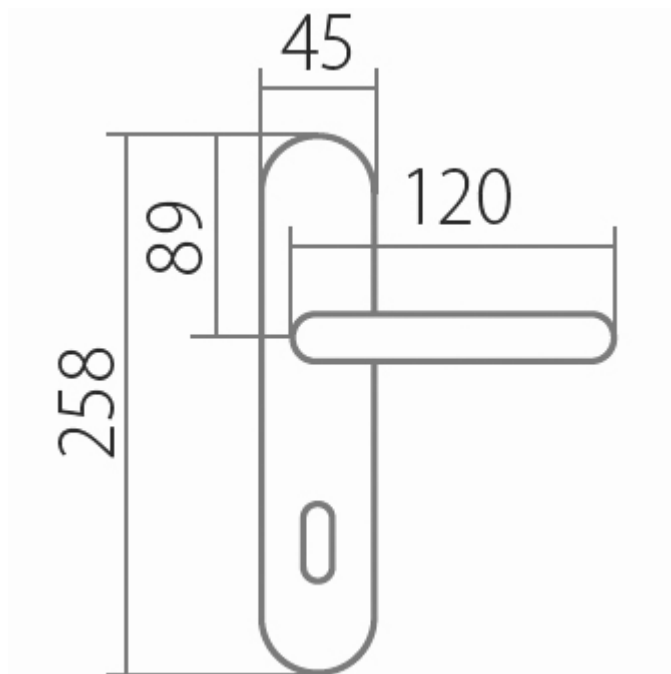

AMADEUS BA 1360 BB/A 72mm

» DVERNÉ KOVANIA » INTERIÉROVÉ » Štítové

Dodávateľské číslo	HS100107
Značka	TWIN
Kód produktu	03800-4590

Povrch:

A - mosaz lesklá

ABR- mosaz patina (bronz)

Provedení:

BB - na obyčejný klíč

PZ - na cylindrickou vložku (např. FAB)

WC - s WC kličkou

KPZL - klika - koule, klika směřuje vlevo

KPZR - klika - koule, klika směřuje vpravo

**Harmonie tvaru ve spojitosti s rokokovými prvky
Vás přenesou zpět do dob dávno minulých.**

[prohlášení o shodě](#)

[\(vysvětlení klasifikační tabulky\)](#)

Rozměry:

Dostupnosť na hlavnom sklade:

u dodávateľa

AMADEUS BA 1360 BB/A 72mm

» DVERNÉ KOVANIA » INTERIÉROVÉ » Štítové

Parametry

Značka	TWIN
Farba	Mosaz lesk
Rozteč	72
