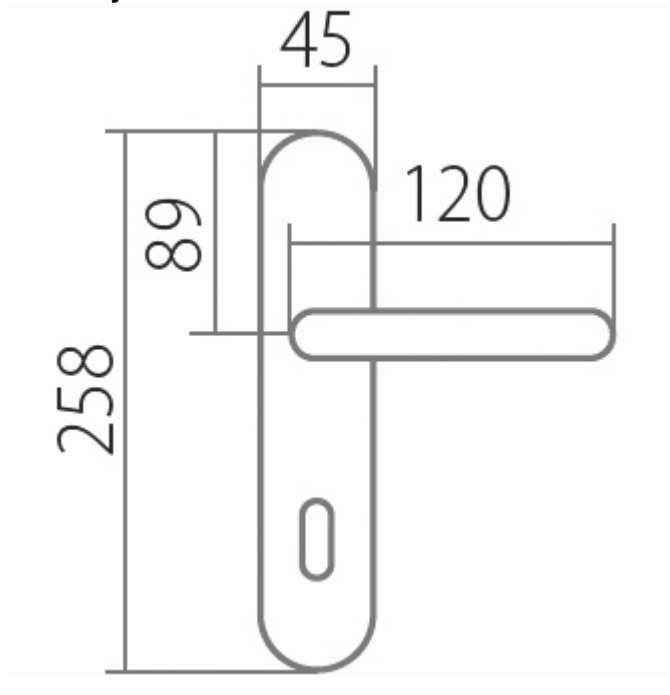

Dodávateľské číslo	HS100092
Značka	TWIN
Kód produktu	03800-4595

Povrch:

A - mosaz lesklá

ABR- mosaz patina (bronz)

Provedení:

BB - na obyčejný kľúč

PZ - na cylindrickou vložku (např. FAB)

WC - s WC kľičkou

KPZL - klika - koule, klika směřuje vlevo

KPZR - klika - koule, klika směřuje vpravo

**Harmonie tvaru ve spojitosti s rokokovými prvky
Vás přenesou zpět do dob dávno minulých.**

[prohlášení o shodě](#)

[(vysvětlení klasifikační tabulky)](#)

Rozměry: