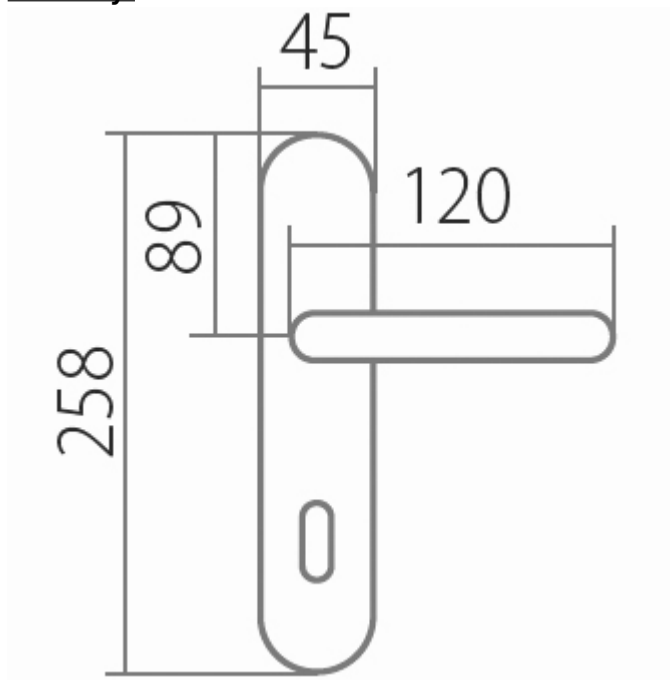

# AMADEUS BA 1360 BB/ABR 72mm

» DVERNÉ KOVANIA » INTERIÉROVÉ » Štítové

|                    |            |
|--------------------|------------|
| Dodávateľské číslo | HS104790   |
| Značka             | TWIN       |
| Kód produktu       | 03800-4600 |

Povrch:

A - mosaz lesklá

ABR- mosaz patina (bronz)

Provedení:

BB - na obyčejný kľúč

PZ - na cylindrickou vložku (např. FAB)

WC - s WC kľičkou

KPZL - klika - koule, klika směřuje vľavo

KPZR - klika - koule, klika směřuje vpravo

**Harmonie tvaru ve spojitosti s rokokovými prvky  
Vás přenesou zpět do dob dávno minulých.**

[prohlášení o shodě](#)

[\(vysvětlení klasifikační tabulky\)](#)

**Rozměry:**

## Parametry

|        |                      |
|--------|----------------------|
| Značka | TWIN                 |
| Farba  | Bronz, F4 bronz elox |
| Rozteč | 72                   |