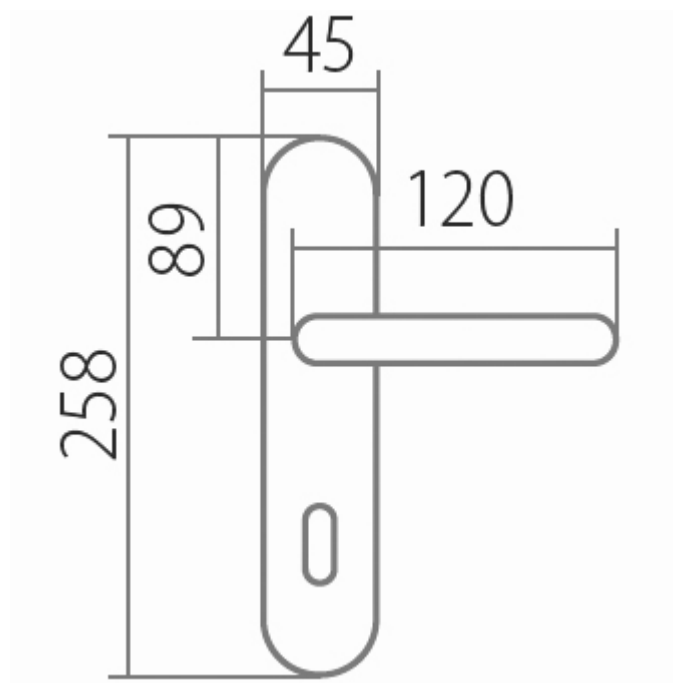

Dodávateľské číslo	HS104790
Značka	TWIN
Kód produktu	03800-4600

Povrch:

A - mosaz lesklá

ABR- mosaz patina (bronz)

Provedení:

BB - na obyčejný klíč

PZ - na cylindrickou vložku (např. FAB)

WC - s WC kličkou

KPZL - klika - koule, klika směřuje vlevo

KPZR - klika - koule, klika směřuje vpravo

**Harmonie tvaru ve spojitosti s rokokovými prvky
Vás přenesou zpět do dob dávno minulých.**

[prohlášení o shodě](#)

[(vysvětlení klasifikační tabulky)](#)

Rozměry: