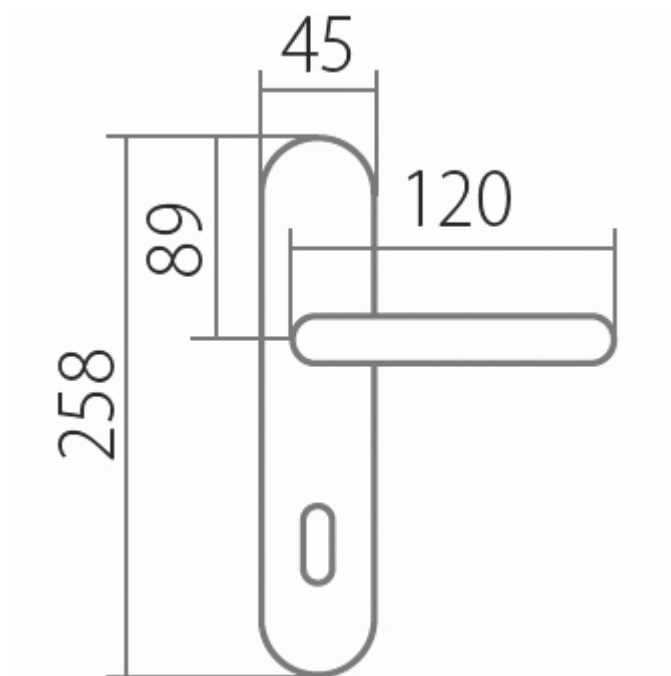

# AMADEUS BA 1360 BB/ABR 72mm

» DVERNÉ KOVANIA » INTERIÉROVÉ » Štítové

Dodávateľské číslo	HS104790
Značka	TWIN
Kód produktu	03800-4600

#### Provedení:

BB - na obyčejný klíč

PZ - na cylindrickou vložku (např. FAB)

WC - s WC kličkou

KPZL - klika - koule, klika směřuje vlevo

KPZR - klika - koule, klika směřuje vpravo

**Harmonie tvaru ve spojitosti s rokokovými prvky  
Vás přenesou zpět do dob dávno minulých.**

#### **Rozměry:**

Dostupnosť na hlavnom sklade:

u dodávateľa

## Parametry

Značka	TWIN
Farba	Bronz, F4 bronz elox
Rozteč	72

---