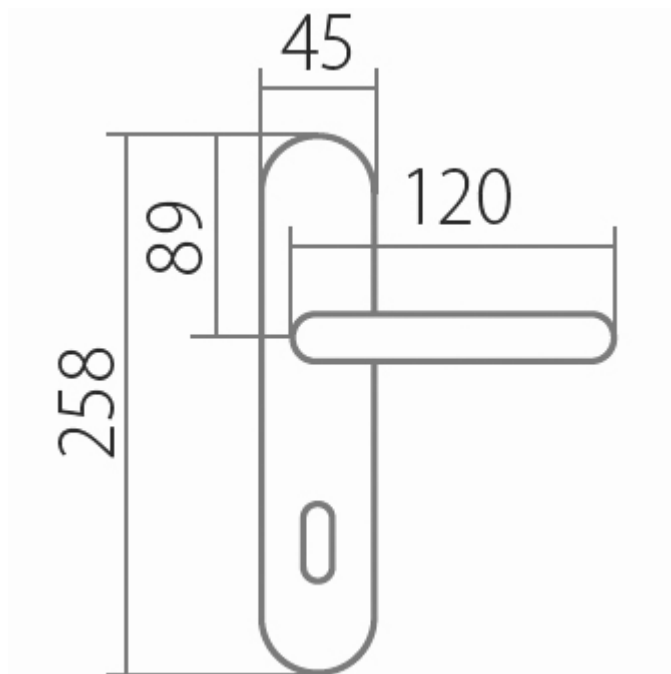

AMADEUS BA 1360 BB/ABR 72mm

» DVERNÉ KOVANIA » INTERIÉROVÉ » Štítové

Dodávateľské číslo	HS104790
Značka	TWIN
Kód produktu	03800-4600

Povrch:

A - mosaz lesklá

ABR- mosaz patina (bronz)

Provedení:

BB - na obyčejný klíč

PZ - na cylindrickou vložku (např. FAB)

WC - s WC kličkou

KPZL - klika - koule, klika směřuje vlevo

KPZR - klika - koule, klika směřuje vpravo

**Harmonie tvaru ve spojitosti s rokokovými prvky
Vás přenesou zpět do dob dávno minulých.**

[prohlášení o shodě](#)

[\(vysvětlení klasifikační tabulky\)](#)

Rozměry:

Dostupnosť na hlavnom sklade:

u dodávateľa

AMADEUS BA 1360 BB/ABR 72mm

» DVERNÉ KOVANIA » INTERIÉROVÉ » Štítové

Parametry

Značka	TWIN
Farba	Bronz, F4 bronz elox
Rozteč	72
